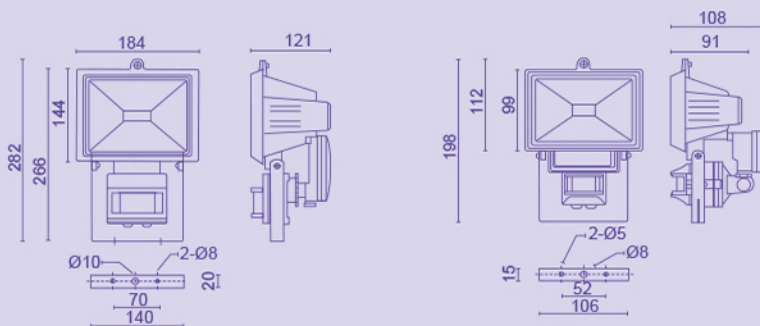

галогенные прожекторы с датчиками движения и освещенности

FL-1005G

тип лампы	галогенная
мощность	150 Вт
тип цоколя	R7s
тип отражателя	симметричный фасетный
степень защиты IP	54
цвет корпуса	белый, черный
материал корпуса	алюминий
масса	3.6 кг
примечание	Регулирование времени горения прожектора (от 6с до 20мин) Регулирование радиуса действия датчика движения (от 0 до 12 метров) Регулирование датчика светочувствительности (от 0 до 30 люксов)

тип лампы	галогенная
мощность	150/500 Вт
тип цоколя	R7s
тип отражателя	симметричный фасетный
степень защиты IP	54
цвет корпуса	белый, черный
материал корпуса	алюминий
масса	
примечание	Регулирование времени горения прожектора (от 6с до 20мин) Регулирование радиуса действия датчика движения (от 0 до 12 метров) Регулирование датчика светочувствительности (от 0 до 30 люксов)

FL-H150S
FL-H500S

тип лампы	галогенная
мощность	500/2×500 W
тип цоколя	R7s
тип отражателя	гладкий алюминиевый
степень защиты IP	54
цвет корпуса	черный, желтый
материал корпуса	алюминий
масса	

FL-10007A
FL-10008A