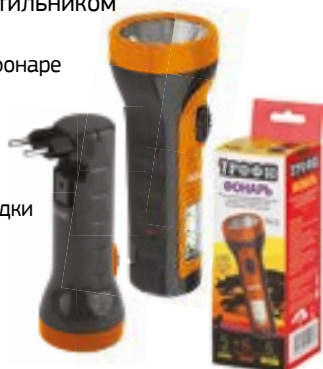

TA15

Компактный аккумуляторный светодиодный фонарь со встроенным светильником

- 5 светодиодов в головном фонаре
- 6 SMD-светодиодов в боковом светильнике
- аккумулятор 4V 900mAh
- складная евровилка
- 6 часов работы без подзарядки
- упаковка: картонная коробка (40/80)

4V | 900mAh 220 V