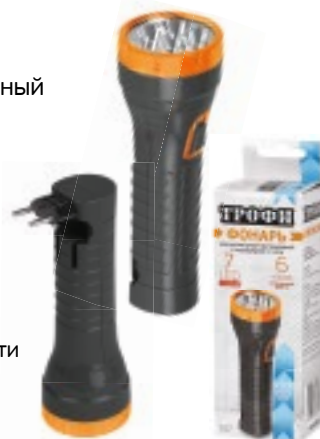

TA 7

Компактный аккумуляторный светодиодный фонарь

- 7 белых светодиодов 2 режима работы
- аккумулятор 4V 900mAh
- **складная евровилка**
- 6 часов работы без подзарядки
- прямая подзарядка от сети
- упаковка: картонная коробка

4V | 900mAh 220 V