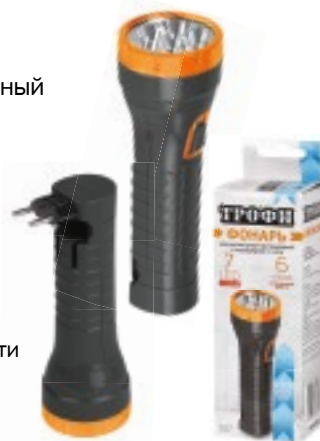

4V | 500mAh 220 V

TA4 - box8

Компактный аккумуляторный светодиодный фонарь

- 4 белых светодиода (2 режима работы)
- Аккумулятор 4V 500mAh
- **Складная евровилка**
- 6 часов работы без подзарядки
- Упаковка: картонная коробка (1/30/90)

4V | 500mAh 220 V

TA 7

Компактный аккумуляторный светодиодный фонарь

- 7 белых светодиодов 2 режима работы
- аккумулятор 4V 900mAh
- **складная евровилка**
- 6 часов работы без подзарядки
- прямая подзарядка от сети
- упаковка: картонная коробка

4V | 900mAh 220 V

TA11

Компактный аккумуляторный светодиодный фонарь 2 в 1

- 1Вт светодиод в головном фонаре
- 10xSMD светодиодов в складном светильнике
- аккумулятор 4V 900mAh
- складная евровилка
- 6 часов работы без подзарядки
- упаковка: картонная коробка (40/80)