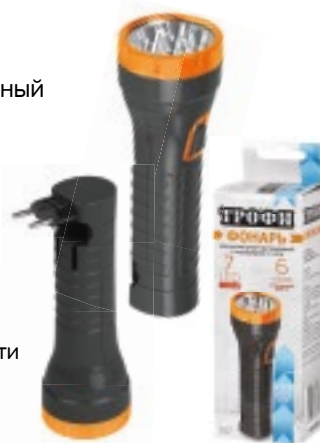

TA 7

Компактный аккумуляторный светодиодный фонарь

- 7 белых светодиодов 2 режима работы
- аккумулятор 4V 900mAh
- **складная евровилка**
- 6 часов работы без подзарядки
- прямая подзарядка от сети
- упаковка: картонная коробка

4V | 900mAh 220 V