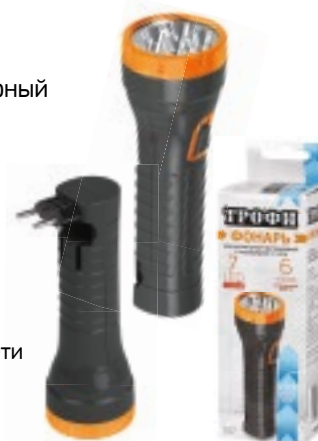

TA 7

Компактный аккумуляторный светодиодный фонарь

- 7 белых светодиодов 2 режима работы
- аккумулятор 4V 900mAh
- **складная евровилка**
- 6 часов работы без подзарядки
- прямая подзарядка от сети
- упаковка: картонная коробка

4V | 900mAh 220 V