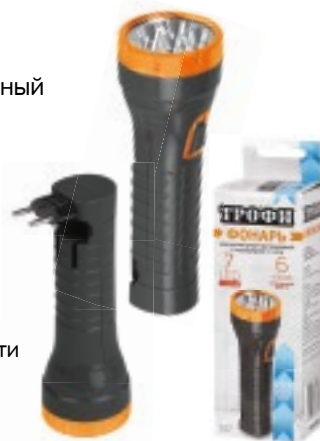

TA 7

Компактный аккумуляторный светодиодный фонарь

- 7 белых светодиодов 2 режима работы
- аккумулятор 4V 900mAh
- **складная евровилка**
- 6 часов работы без подзарядки
- прямая подзарядка от сети
- упаковка: картонная коробка

4V | 900mAh 220 V