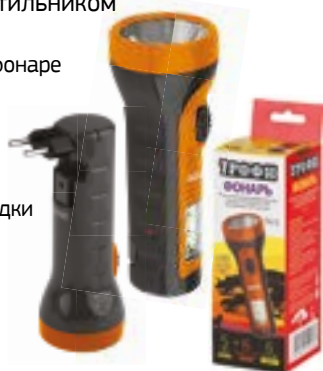

TA15

Компактный аккумуляторный светодиодный фонарь со встроенным светильником

- 5 светодиодов в головном фонаре
- 6 SMD-светодиодов в боковом светильнике
- аккумулятор 4V 900mAh
- складная евровилка
- 6 часов работы без подзарядки
- упаковка: картонная коробка (40/80)

4V | 900mAh 220 V