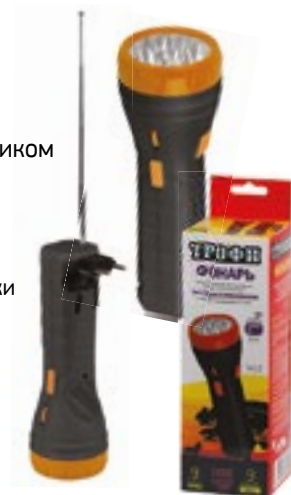

TA12

Компактный аккумуляторный светодиодный фонарь со встроенным FM-радиоприемником

- 9 белых светодиодов
- аккумулятор 4V 900mAh
- складная евровилка
- 9 часов работы без подзарядки
- упаковка: картонная коробка (40/80)

4V | 900mAh 220 V