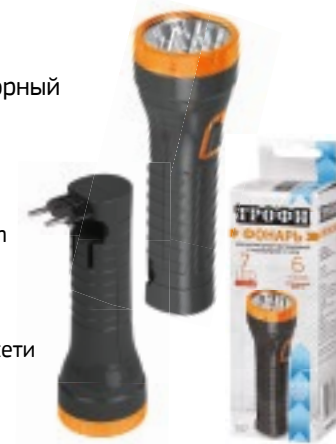

Перейти к продукции

TA1

Компактный аккумуляторный светодиодный фонарь

- 1x0,5 W белый светодиод
- Аккумулятор 4V 500mAh
- **Складная евровилка**
- 2 режима работы
- Ремешок на запястье
- Упаковка: картонная коробка (30/90)

4V | 500mAh 220 V

TA4 - box8

Компактный аккумуляторный светодиодный фонарь

- 4 белых светодиода (2 режима работы)
- Аккумулятор 4V 500mAh
- **Складная евровилка**
- 6 часов работы без подзарядки
- Упаковка: картонная коробка (1/30/90)

4V | 500mAh 220 V

TA 7

Компактный аккумуляторный светодиодный фонарь

- 7 белых светодиодов 2 режима работы
- аккумулятор 4V 900mAh
- **складная евровилка**
- 6 часов работы без подзарядки
- прямая подзарядка от сети
- упаковка: картонная коробка

4V | 900mAh 220 V

TA11

Компактный аккумуляторный светодиодный фонарь 2 в 1

- 1Вт светодиод в головном фонаре
- 10xSMD светодиодов в складном светильнике
- аккумулятор 4V 900mAh
- складная евровилка
- 6 часов работы без подзарядки
- упаковка: картонная коробка (40/80)