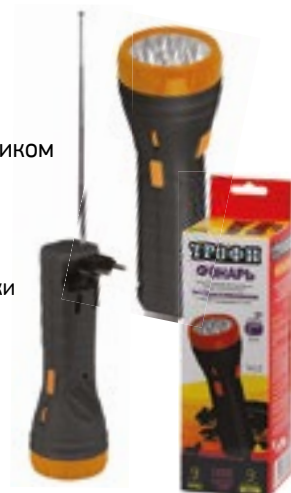

Перейти к продукции

TA1

Компактный аккумуляторный светодиодный фонарь

- 1x0,5 W белый светодиод
- Аккумулятор 4V 500mAh
- **Складная евровилка**
- 2 режима работы
- Ремешок на запястье
- Упаковка: картонная коробка (30/90)

4V | 900mAh 220 V

TA11

Компактный аккумуляторный светодиодный фонарь 2 в 1

- 1Вт светодиод в головном фонаре
- 10xSMD светодиодов в складном светильнике
- аккумулятор 4V 900mAh
- складная евровилка
- 6 часов работы без подзарядки
- упаковка: картонная коробка (40/80)

4V | 900mAh 220 V

TA12

Компактный аккумуляторный светодиодный фонарь со встроенным FM-радиоприемником

- 9 белых светодиода
- аккумулятор 4V 900mAh
- складная евровилка
- 9 часов работы без подзарядки
- упаковка: картонная коробка (40/80)

4V | 900mAh 220 V

TA15

Компактный аккумуляторный светодиодный фонарь со встроенным светильником

- 5 светодиодов в головном фонаре
- 6 SMD-светодиодов в боковом светильнике
- аккумулятор 4V 900mAh
- складная евровилка
- 6 часов работы без подзарядки
- упаковка: картонная коробка (40/80)