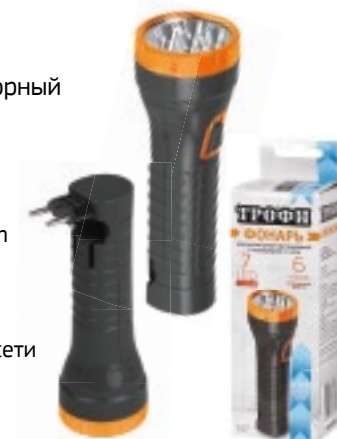

Перейти к продукции

TA1

Компактный аккумуляторный светодиодный фонарь

- 1x0,5 W белый светодиод
- Аккумулятор 4V 500mAh
- **Складная евровилка**
- 2 режима работы
- Ремешок на запястье
- Упаковка: картонная коробка (30/90)

4V | 500mAh 220 V

TA4 - box8

Компактный аккумуляторный светодиодный фонарь

- 4 белых светодиода (2 режима работы)
- Аккумулятор 4V 500mAh
- **Складная евровилка**
- 6 часов работы без подзарядки
- Упаковка: картонная коробка (1/30/90)

4V | 500mAh 220 V

TA 7

Компактный аккумуляторный светодиодный фонарь

- 7 белых светодиодов 2 режима работы
- аккумулятор 4V 900mAh
- **складная евровилка**
- 6 часов работы без подзарядки
- прямая подзарядка от сети
- упаковка: картонная коробка

4V | 900mAh 220 V

TA11

Компактный аккумуляторный светодиодный фонарь 2 в 1

- 1Вт светодиод в головном фонаре
- 10xSMD светодиодов в складном светильнике
- аккумулятор 4V 900mAh
- складная евровилка
- 6 часов работы без подзарядки
- упаковка: картонная коробка (40/80)