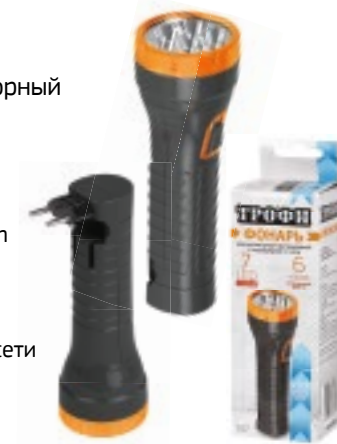

Перейти к продукции

TA1

Компактный аккумуляторный светодиодный фонарь

- 1x0,5 W белый светодиод
- Аккумулятор 4V 500mAh
- **Складная евровилка**
- 2 режима работы
- Ремешок на запястье
- Упаковка: картонная коробка (30/90)

4V | 500mAh 220 V

TA4 - box8

Компактный аккумуляторный светодиодный фонарь

- 4 белых светодиода (2 режима работы)
- Аккумулятор 4V 500mAh
- **Складная евровилка**
- 6 часов работы без подзарядки
- Упаковка: картонная коробка (1/30/90)

4V | 500mAh 220 V

TA 7

Компактный аккумуляторный светодиодный фонарь

- 7 белых светодиодов 2 режима работы
- аккумулятор 4V 900mAh
- **складная евровилка**
- 6 часов работы без подзарядки
- прямая подзарядка от сети
- упаковка: картонная коробка

4V | 900mAh 220 V

TA11

Компактный аккумуляторный светодиодный фонарь 2 в 1

- 1Вт светодиод в головном фонаре
- 10xSMD светодиодов в складном светильнике
- аккумулятор 4V 900mAh
- складная евровилка
- 6 часов работы без подзарядки
- упаковка: картонная коробка (40/80)