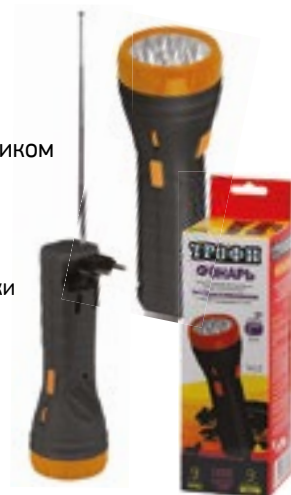

Перейти к продукции

TA1

Компактный аккумуляторный светодиодный фонарь

- 1x0,5 W белый светодиод
- Аккумулятор 4V 500mAh
- **Складная евровилка**
- 2 режима работы
- Ремешок на запястье
- Упаковка: картонная коробка (30/90)

4V | 900mAh 220 V

TA11

Компактный аккумуляторный светодиодный фонарь 2 в 1

- 1Вт светодиод в головном фонаре
- 10xSMD светодиодов в складном светильнике
- аккумулятор 4V 900mAh
- складная евровилка
- 6 часов работы без подзарядки
- упаковка: картонная коробка (40/80)

4V | 900mAh 220 V

TA12

Компактный аккумуляторный светодиодный фонарь со встроенным FM-радиоприемником

- 9 белых светодиода
- аккумулятор 4V 900mAh
- складная евровилка
- 9 часов работы без подзарядки
- упаковка: картонная коробка (40/80)

4V | 900mAh 220 V

TA15

Компактный аккумуляторный светодиодный фонарь со встроенным светильником

- 5 светодиодов в головном фонаре
- 6 SMD-светодиодов в боковом светильнике
- аккумулятор 4V 900mAh
- складная евровилка
- 6 часов работы без подзарядки
- упаковка: картонная коробка (40/80)