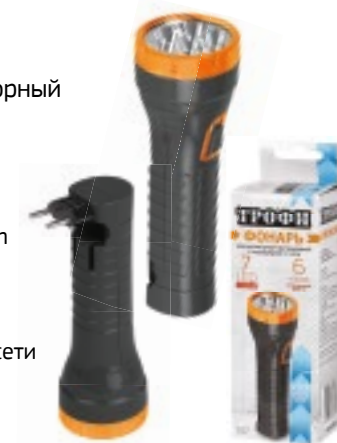

Перейти к продукции

TA1

Компактный аккумуляторный светодиодный фонарь

- 1x0,5 W белый светодиод
- Аккумулятор 4V 500mAh
- **Складная евровилка**
- 2 режима работы
- Ремешок на запястье
- Упаковка: картонная коробка (30/90)

4V | 500mAh 220 V

TA4 - box8

Компактный аккумуляторный светодиодный фонарь

- 4 белых светодиода (2 режима работы)
- Аккумулятор 4V 500mAh
- **Складная евровилка**
- 6 часов работы без подзарядки
- Упаковка: картонная коробка (1/30/90)

4V | 500mAh 220 V

TA 7

Компактный аккумуляторный светодиодный фонарь

- 7 белых светодиодов 2 режима работы
- аккумулятор 4V 900mAh
- **складная евровилка**
- 6 часов работы без подзарядки
- прямая подзарядка от сети
- упаковка: картонная коробка

4V | 900mAh 220 V

TA11

Компактный аккумуляторный светодиодный фонарь 2 в 1

- 1Вт светодиод в головном фонаре
- 10xSMD светодиодов в складном светильнике
- аккумулятор 4V 900mAh
- складная евровилка
- 6 часов работы без подзарядки
- упаковка: картонная коробка (40/80)