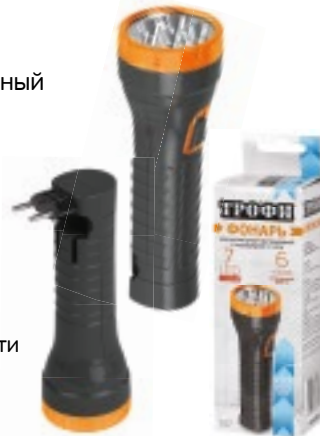

Перейти к продукции

TA1

Компактный аккумуляторный светодиодный фонарь

- 1x0,5 W белый светодиод
- Аккумулятор 4V 500mAh
- **Складная евровилка**
- 2 режима работы
- Ремешок на запястье
- Упаковка: картонная коробка (30/90)

4V | 500mAh 220 V

TA4 - box8

Компактный аккумуляторный светодиодный фонарь

- 4 белых светодиода (2 режима работы)
- Аккумулятор 4V 500mAh
- **Складная евровилка**
- 6 часов работы без подзарядки
- Упаковка: картонная коробка (1/30/90)

4V | 500mAh 220 V

TA 7

Компактный аккумуляторный светодиодный фонарь

- 7 белых светодиодов 2 режима работы
- аккумулятор 4V 900mAh
- **складная евровилка**
- 6 часов работы без подзарядки
- прямая подзарядка от сети
- упаковка: картонная коробка

4V | 900mAh 220 V

TA11

Компактный аккумуляторный светодиодный фонарь 2 в 1

- 1Вт светодиод в головном фонаре
- 10xSMD светодиодов в складном светильнике
- аккумулятор 4V 900mAh
- складная евровилка
- 6 часов работы без подзарядки
- упаковка: картонная коробка (40/80)