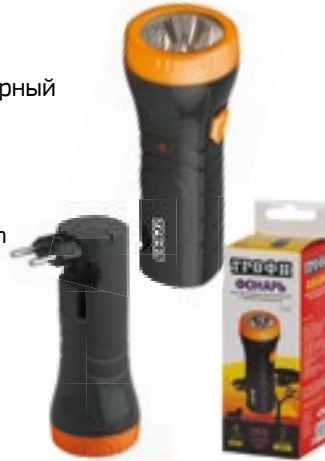

Перейти к продукции

TA1

Компактный аккумуляторный светодиодный фонарь

- 1x0,5 W белый светодиод
- Аккумулятор 4V 500mAh
- **Складная евровилка**
- 2 режима работы
- Ремешок на запястье
- Упаковка: картонная коробка (30/90)

4V | 500mAh 220 V

TA4

Компактный аккумуляторный светодиодный фонарь

- 4 белых светодиода (2 режима работы)
- Аккумулятор 4V 500mAh
- **Складная евровилка**
- 6 часов работы без подзарядки
- Упаковка: картонная коробка (1/30/90)

4V | 500mAh 220 V

TA4 - box8

Компактный аккумуляторный светодиодный фонарь

- 4 белых светодиода (2 режима работы)
- Аккумулятор 4V 500mAh
- **Складная евровилка**
- 6 часов работы без подзарядки
- Упаковка: картонная коробка (1/30/90)

4V | 500mAh 220 V

TA 7

Компактный аккумуляторный светодиодный фонарь

- 7 белых светодиодов 2 режима работы
- аккумулятор 4V 900mAh
- **складная евровилка**
- 6 часов работы без подзарядки
- прямая подзарядка от сети
- упаковка: картонная коробка