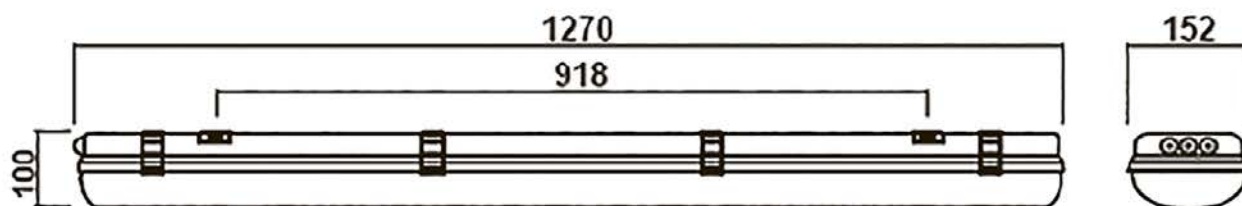

Светильники соответствуют требованиям технических регламентов таможенного союза: ТР ТС 004/2011 и ТР ТС 020/2011.

Возможность комплектации БАП на 1 и на 3 часа.

Артикул	Наименование	Мощность, W	Световой поток, лм	Цветовая температура, К	Вес, кг	Размер (АхВхН), мм
ЦБ000009149	CSVТ Айсберг-38/MILKY (IP65, 5000К)	38	5000	5000	2,2	1270x152x100
ЦБ000011341	CSVТ Айсберг-38/TRANSPARENT (IP65,5000К)	38	5500	5000	2,2	1270x152x100
ЦБ000009193	CSVТ Айсберг-57/MILKY (IP65, 5000К)	55	6800	5000	2,3	1270x152x100
ЦБ000011342	CSVТ Айсберг-57/TRANSPARENT (IP65,5000К)	55	7500	5000	2,3	1270x152x100