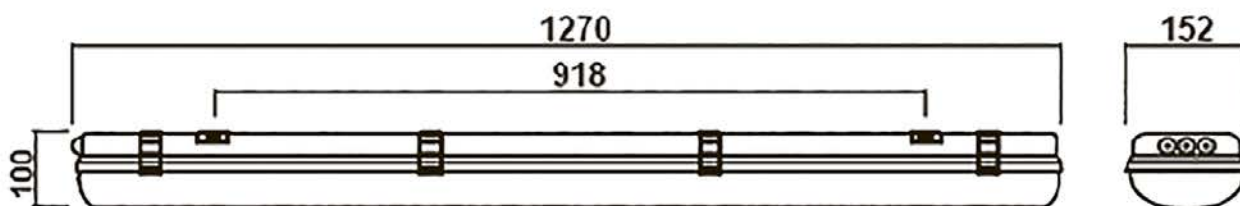

ГАРАНТИЯ 5 ЛЕТ	230В	IP65		LED	CRI >80	Zigbee	Push dimming
	УХЛ2	DALI	EAC	A	S	1-10 V dimming	

ВАРИАНТЫ МОНТАЖА

Подвесной • Накладной

Непрерывная монолитная двухкомпонентная заливка обеспечивает защиту светильника IP65. Остерегайтесь подделок со вставным шнуром, не обеспечивающим защиту IP 65.

КСС

Светильники предназначены для общего освещения помещений с высокой концентрацией пыли и влаги, таких как: автомойки, парковки, склады, производственные цеха, закрытые бассейны и т.п.

ХАРАКТЕРИСТИКИ

Корпус:	ударопрочный полистирол
Цвет корпуса:	серый
Плафон:	полимерный пластик SAN
Энергоэффективность:	от 120 до 145 лм/Вт
Цветовая температура:	3000К, 4000К, 5000К, 6500К
Степень защиты:	IP65
Коэффициент пульсации:	менее 1%
Коэффициент мощности:	более 0,95
Индекс цветопередачи Ra:	более 80, под заказ более 95
Диапазон рабочих температур:	-15 ~ +45°C
Опция «Умный свет»:	да

Светильники соответствуют требованиям технических регламентов таможенного союза: ТР ТС 004/2011 и ТР ТС 020/2011.

Возможность комплектации БАП на 1 и на 3 часа.

Артикул	Наименование	Мощность, W	Световой поток, лм	Цветовая температура, К	Вес, кг	Размер (АxВxН), мм
ЦБ000009149	CSVТ Айсберг-38/MILKY (IP65, 5000К)	38	5000	5000	2,2	1270x152x100
ЦБ000011341	CSVТ Айсберг-38/TRANSPARENT (IP65,5000К)	38	5500	5000	2,2	1270x152x100
ЦБ000009193	CSVТ Айсберг-57/MILKY (IP65, 5000К)	55	6800	5000	2,3	1270x152x100
ЦБ000011342	CSVТ Айсберг-57/TRANSPARENT (IP65,5000К)	55	7500	5000	2,3	1270x152x100