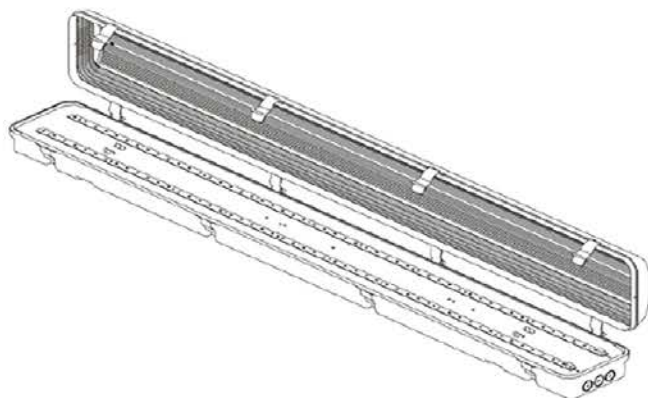

ГАРАНТИЯ 5 ЛЕТ	230В	IP65		LED	CRI >80	Zigbee	Push dimming
	УХЛ2	DALI	EAC	A	S	1-10 V dimming	

ВАРИАНТЫ МОНТАЖА

Подвесной • Накладной

Непрерывная монолитная двухкомпонентная заливка обеспечивает защиту светильника IP65. Остерегайтесь подделок со вставным шнуром, не обеспечивающим защиту IP 65.

КСС

Светильники предназначены для общего освещения помещений с высокой концентрацией пыли и влаги, таких как: автомойки, парковки, склады, производственные цеха, закрытые бассейны и т.п.

ХАРАКТЕРИСТИКИ

Корпус:	ударопрочный полистирол
Цвет корпуса:	серый
Плафон:	полимерный пластик SAN
Энергоэффективность:	от 120 до 145 лм/Вт
Цветовая температура:	3000К, 4000К, 5000К, 6500К
Степень защиты:	IP65
Коэффициент пульсации:	менее 1%
Коэффициент мощности:	более 0,95
Индекс цветопередачи Ra:	более 80, под заказ более 95
Диапазон рабочих температур:	-15 ~ +45°C
Опция «Умный свет»:	да