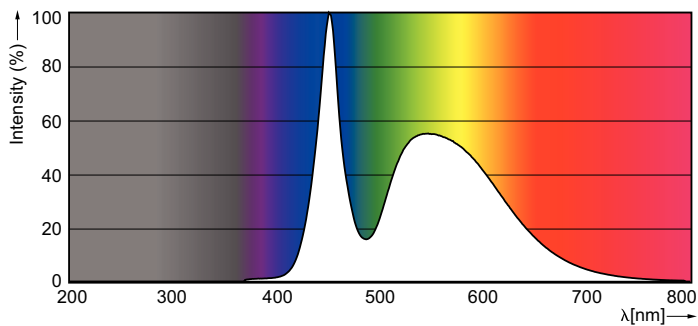

LEDtube 1200mm 16W 765 T8 CN I G

LEDtube 1200mm 16W 740 T8 CN I G