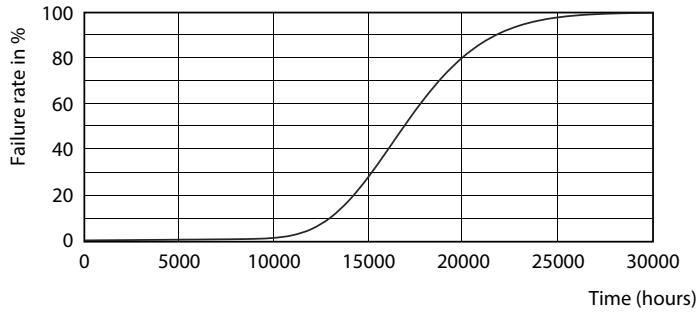

Ecofit Ledtubes T8

Срок службы

LEDtube 16W G13 740 T8 AP I G