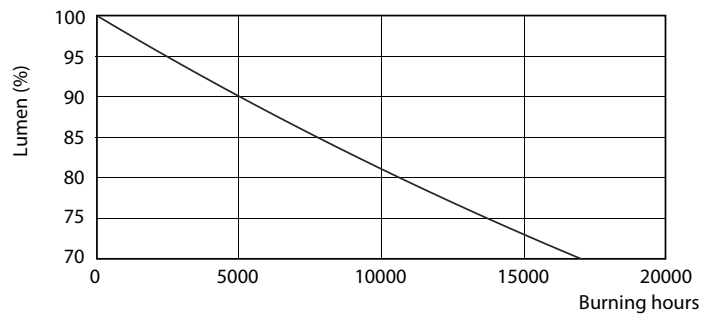

LEDtube 16W G13 740 T8 AP I G

LEDtube 16W G13 740 T8 AP I G