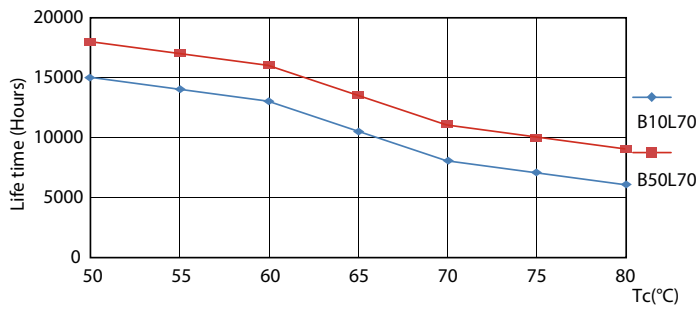

LEDtube 16W G13 740 T8 AP I G