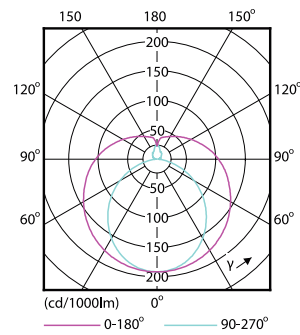

Ecofit Ledtubes T8

Энергопотребление кВт-час/1000 ч	16 kWh
Данные об изделии	
Полный код продукта	871869965796300
Название продукта для заказа	Ecofit LEDtube 1200mm 16W 765 T8 RCA I
EAN/UPC — продукт	8718699657963

Код заказа	929001184667
Нумератор — количество на упаковку	1
Нумератор — упаковок на внешний короб	20
Материал № (12NC)	929001184667
Вес нетто (шт.)	0,215 kg

Чертеж размеров

A3

Product	D1	D2	A1	A2	A3	C	D
Ecofit LEDtube 1200mm 16W 765 T8 RCA I	25,68 mm	28 mm	1198 mm	1205 mm	1212 mm	1212 mm	27,8 mm

TLED 1200mm 4ft T8 16W-36W 6500K G13 ND

Фотометрические данные