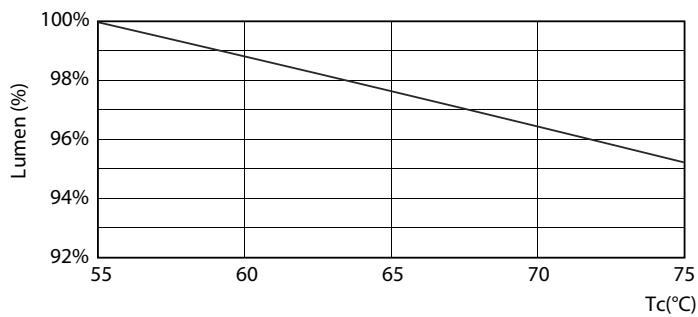

LEDtube 16W G13 740 T8 AP I G