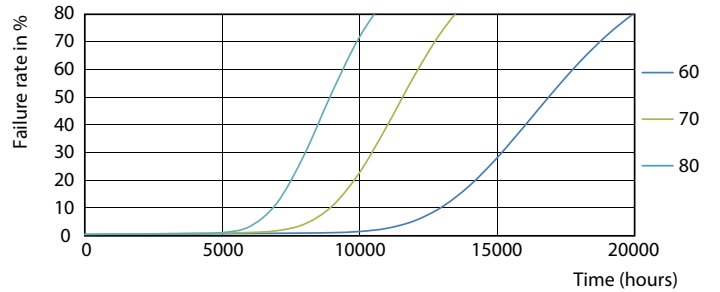

Ecofit Ledtubes T8

Срок службы

LEDtube 16W G13 740 T8 AP I G