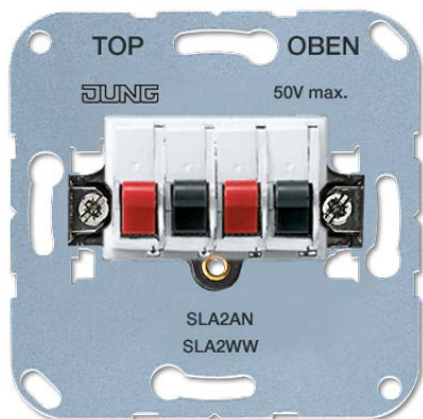

Технический паспорт продукта

Аудиорозетка (стерео)

Ссылочный номер

SLA 2 WW

Аудиорозетка (стерео)
25 В ~, 60 В DC

Макс. сечение кабеля 10 мм²
с 4 передними клеммами
также может использоваться как розетка для защитного малого напряжения

Платы:
серия AS / A: арт.: A 569 PLT ..
серия CD: арт.: CD 569 T .. (не металлическое исполнение)
серия LS: арт.: .. 969 T .., .. 2969 T ..

Цвет:
белый