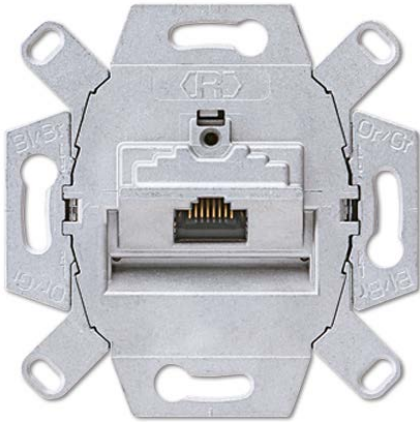

Технический паспорт продукта

Компьютерная розетка категория 6 / категория 6A iso

Ссылочный номер

UAE 8 UPOK6

Компьютерная розетка категория 6 / категория 6A iso

(крепление винтами, без крепёжных лапок)
для компьютерных сетей

LSA-подключение

возможна прокладка кабеля со всех направлений без резких перегибов

подходит для стандартных монтажных коробок

RJ 45, категория 6A, класс EA (10 Гбит/сек / 500 МГц)

Соответствует категории 6A согласно ISO/IEC 11801 поправка 2 и категории 6A
согласно TIA/EIA-568-B.2-10 2008

подходит для PoE + соотв. в IEEE 802.3at

≥ 1000 циклов вставки / удаления, подходит для RJ 11/12

Крышки:

серия AS / A: арт.: A 569-1 PLUA ..

серия CD: арт.: CD 569-1 UA .., CD 569-1 NAUA ..

серия SL: арт.: SL 569-1 UA ..

серия LS: арт.: LS 969-1 UA .., LS 969-1 NAUA .., .. 2969-1 UA .., .. 2969-1 NAUA ..

Исполнение:

8-пол., для 1-го терминала