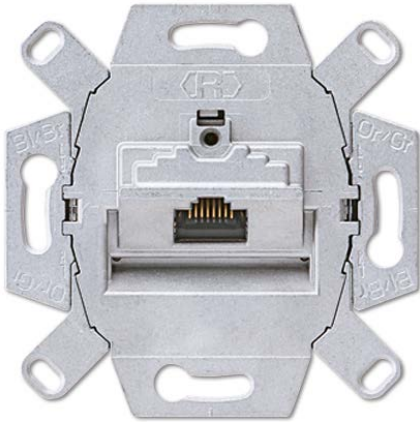

Технический паспорт продукта

Компьютерная розетка категория 6 / категория 6A iso

Ссылочный номер

UAE 8 UPOK6

Компьютерная розетка категория 6 / категория 6A iso

(крепление винтами, без крепёжных лапок)
для компьютерных сетей

LSA-подключение

возможна прокладка кабеля со всех направлений без резких перегибов

подходит для стандартных монтажных коробок

RJ 45, категория 6A, класс EA (10 Гбит/сек / 500 МГц)

Соответствует категории 6A согласно ISO/IEC 11801 поправка 2 и категории 6A согласно TIA/EIA-568-B.2-10 2008

подходит для PoE + соотв. в IEEE 802.3at

≥ 1000 циклов вставки / удаления, подходит для RJ 11/12

Крышки:

серия AS / A: арт.: A 569-1 PLUA ..

серия CD: арт.: CD 569-1 UA .., CD 569-1 NAUA ..

серия SL: арт.: SL 569-1 UA ..

серия LS: арт.: LS 969-1 UA .., LS 969-1 NAUA .., .. 2969-1 UA .., .. 2969-1 NAUA ..

Исполнение:

8-пол., для 1-го терминала