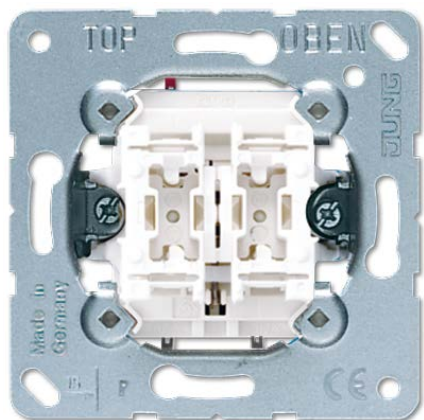

Технический паспорт продукта

Сдвоенная кнопка, 2 НО контакта

Ссылочный номер

535 U

Двухклавишный механизм кнопок без фиксации 10 A / 250 В ~

с пружинными зажимами для проводов до 2,5 мм²
соединительные клеммы согласно DIN VDE 0632 (EN 60 669)
Чтобы заказать устройства без лапок, пожалуйста, добавьте «Е» в артикул,
например, 535 EU.

Исполнение:
2 НО контакта