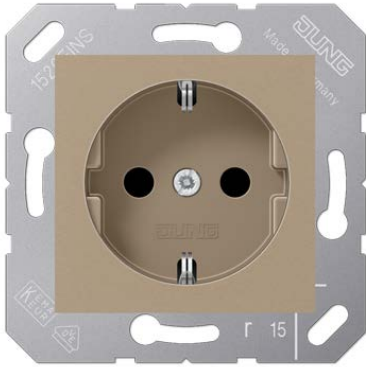

## SCHUKO®-розетка

### Ссылочный номер

CD 5120 BF BB

SCHUKO®-розетка 16 A / 250 V ~

для откидной крышки  
с пружинными зажимами для проводов до 2,5 мм<sup>2</sup>  
соединительные клеммы согласно DIN VDE 0620  
Заземляющая пластина обеспечивает защиту опорному кольцу, лапкам и крестовым шурупам.

Система 50 x 50 мм (крепление шурупами)

Для серий:

AS / A: с промежуточной рамкой арт.: A 590 Z..

CD / CD plus: с промежуточной рамкой арт.: ..590 Z.. или откидной крышкой арт.: CD 590 KL.. или CD 590 BFKL..

SL: с откидной крышкой арт.: SL 590 KL..

LS: с промежуточной рамкой арт.: LS 961 Z.. или откидной крышкой арт.: LS 990 KL.. или .. 2990 KL..

для металлических версий

Термопласт (ударопрочный) лакиров.

Цвет: