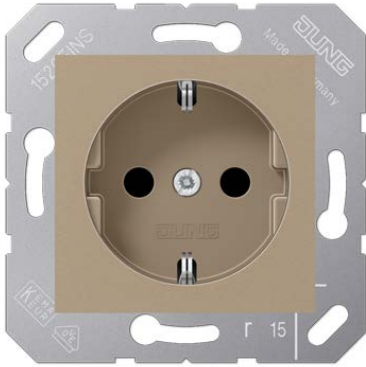

Технический паспорт продукта

SCHUKO®-розетка

Ссылочный номер

CD 5120 BF BB

SCHUKO®-розетка 16 A / 250 В ~

для откидной крышки
с пружинными зажимами для проводов до 2,5 мм²
соединительные клеммы согласно DIN VDE 0620
Заземляющая пластина обеспечивает защиту опорному кольцу, лапкам и крестовым шурупам.

Система 50 x 50 мм (крепление шурупами)

Для серий:

AS / A: с промежуточной рамкой арт.: A 590 Z..

CD / CD plus: с промежуточной рамкой арт.: ..590 Z.. или откидной крышкой арт.: CD 590 KL.. или CD 590 BFKL..

SL: с откидной крышкой арт.: SL 590 KL..

LS: с промежуточной рамкой арт.: LS 961 Z.. или откидной крышкой арт.: LS 990 KL.. или .. 2990 KL..

для металлических версий

Термопласт (ударопрочный) лакиров.

Цвет:

бронзово-бежевая

металл:

термопласт лакиров.