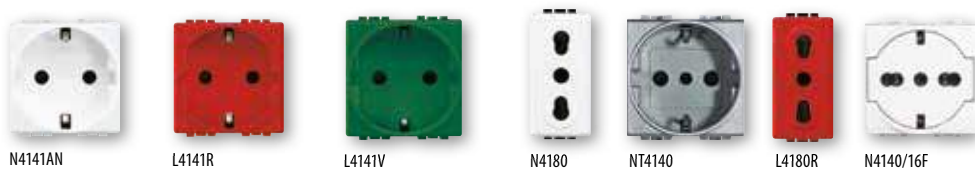

РОЗЕТКИ РАЗЛИЧНЫХ СТАНДАРТОВ

Артикул	НЕМЕЦКИЙ СТАНДАРТ
<input type="checkbox"/> N4141 <input type="checkbox"/> NT4141 <input type="checkbox"/> L4141	Розетка 2К+3, 10/16 А 250 В – с боковыми заземляющими контактами Schuko – с экранированными контактами – с защитными шторками.
<input type="checkbox"/> N4141PW <input type="checkbox"/> NT4141PW <input type="checkbox"/> L4141PW	Розетка 2К+3, 10/16 А 250 В – с боковыми заземляющими контактами Schuko – с экранированными контактами – с защитными шторками – с защитной крышкой.

Артикул	НЕМЕЦКИЙ СТАНДАРТ (АВТОМАТИЧЕСКИЙ КЛЕММЫ)
<input type="checkbox"/> N4141AN <input type="checkbox"/> NT4141AN <input type="checkbox"/> L4141AN	Розетка 2К+3, 16 А – с боковыми заземляющими контактами – автоматические клеммы – 2 модуля.
<input type="checkbox"/> N4141MAP <input type="checkbox"/> NT4141MAP <input type="checkbox"/> L4141MAP	Розетка 2К+3, 16 А с боковыми заземляющими контактами – автоматические клеммы – 2 модуля – моноблок – суппорт оснащен съемными захватами.

Артикул	РОЗЕТКИ СПЕЦИАЛЬНОГО НАЗНАЧЕНИЯ
○ L4141R	Розетка 2К+3, 10/16 А 250 В – с боковыми заземляющими контактами Schuko – с экранированными контактами – с защитными шторками – цвет красный.
○ L4141V	См. выше – цвет зеленый.