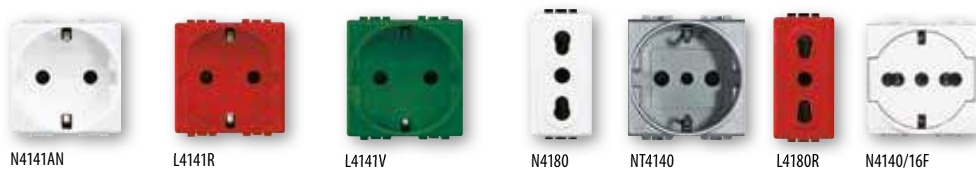

# РОЗЕТКИ РАЗЛИЧНЫХ СТАНДАРТОВ

Артикул	НЕМЕЦКИЙ СТАНДАРТ
<input type="checkbox"/> N4141 <input type="checkbox"/> NT4141 <input type="checkbox"/> L4141	Розетка 2К+3, 10/16 А 250 В – с боковыми заземляющими контактами Schuko – с экранированными контактами – с защитными шторками.
<input type="checkbox"/> N4141PW <input type="checkbox"/> NT4141PW <input type="checkbox"/> L4141PW	Розетка 2К+3, 10/16 А 250 В – с боковыми заземляющими контактами Schuko – с экранированными контактами – с защитными шторками – с защитной крышкой.

Артикул	НЕМЕЦКИЙ СТАНДАРТ (АВТОМАТИЧЕСКИЙ КЛЕММЫ)
<input type="checkbox"/> N4141AN <input type="checkbox"/> NT4141AN <input type="checkbox"/> L4141AN	Розетка 2К+3, 16 А – с боковыми заземляющими контактами – автоматические клеммы – 2 модуля.
<input type="checkbox"/> N4141MAP <input type="checkbox"/> NT4141MAP <input type="checkbox"/> L4141MAP	Розетка 2К+3, 16 А с боковыми заземляющими контактами – автоматические клеммы – 2 модуля – моноблок – суппорт оснащен съемными захватами.

Артикул	РОЗЕТКИ СПЕЦИАЛЬНОГО НАЗНАЧЕНИЯ
○ L4141R	Розетка 2К+3, 10/16 А 250 В – с боковыми заземляющими контактами Schuko – с экранированными контактами – с защитными шторками – цвет красный.
○ L4141V	См. выше – цвет зеленый.