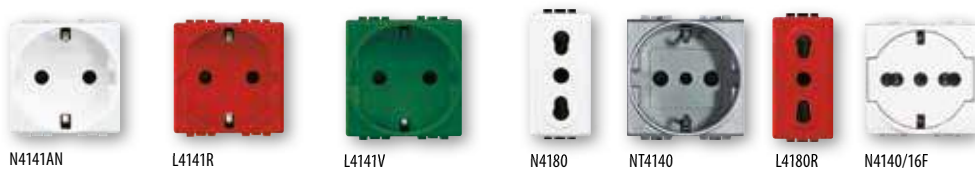

РОЗЕТКИ РАЗЛИЧНЫХ СТАНДАРТОВ

Артикул	НЕМЕЦКИЙ СТАНДАРТ
<input type="checkbox"/> N4141 <input type="checkbox"/> NT4141 <input type="checkbox"/> L4141	Розетка 2К+3, 10/16 А 250 В – с боковыми заземляющими контактами Schuko – с экранированными контактами – с защитными шторками.
<input type="checkbox"/> N4141PW <input type="checkbox"/> NT4141PW <input type="checkbox"/> L4141PW	Розетка 2К+3, 10/16 А 250 В – с боковыми заземляющими контактами Schuko – с экранированными контактами – с защитными шторками – с защитной крышкой.

Артикул	НЕМЕЦКИЙ СТАНДАРТ (АВТОМАТИЧЕСКИЙ КЛЕММЫ)
<input type="checkbox"/> N4141AN <input type="checkbox"/> NT4141AN <input type="checkbox"/> L4141AN	Розетка 2К+3, 16 А – с боковыми заземляющими контактами – автоматические клеммы – 2 модуля.
<input type="checkbox"/> N4141MAP <input type="checkbox"/> NT4141MAP <input type="checkbox"/> L4141MAP	Розетка 2К+3, 16 А с боковыми заземляющими контактами – автоматические клеммы – 2 модуля – моноблок – суппорт оснащен съемными захватами.

Артикул	РОЗЕТКИ СПЕЦИАЛЬНОГО НАЗНАЧЕНИЯ
<input type="checkbox"/> L4141R	Розетка 2К+3, 10/16 А 250 В – с боковыми заземляющими контактами Schuko – с экранированными контактами – с защитными шторками – цвет красный.
<input type="checkbox"/> L4141V	См. выше – цвет зеленый.