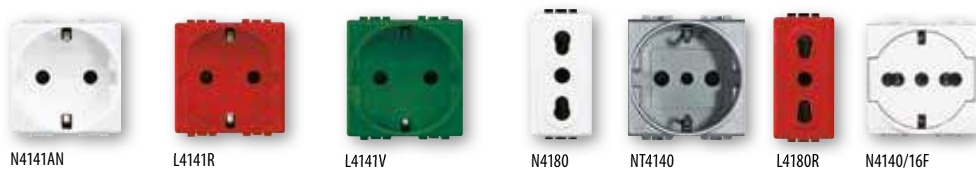

РОЗЕТКИ РАЗЛИЧНЫХ СТАНДАРТОВ

Артикул	НЕМЕЦКИЙ СТАНДАРТ
<input type="checkbox"/> N4141 <input type="checkbox"/> NT4141 <input type="checkbox"/> L4141	Розетка 2К+3, 10/16 А 250 В – с боковыми заземляющими контактами Schuko – с экранированными контактами – с защитными шторками.
<input type="checkbox"/> N4141PW <input type="checkbox"/> NT4141PW <input type="checkbox"/> L4141PW	Розетка 2К+3, 10/16 А 250 В – с боковыми заземляющими контактами Schuko – с экранированными контактами – с защитными шторками – с защитной крышкой.

Артикул	НЕМЕЦКИЙ СТАНДАРТ (АВТОМАТИЧЕСКИЙ КЛЕММЫ)
<input type="checkbox"/> N4141AN <input type="checkbox"/> NT4141AN <input type="checkbox"/> L4141AN	Розетка 2К+3, 16 А – с боковыми заземляющими контактами – автоматические клеммы – 2 модуля.
<input type="checkbox"/> N4141MAP <input type="checkbox"/> NT4141MAP <input type="checkbox"/> L4141MAP	Розетка 2К+3, 16 А с боковыми заземляющими контактами – автоматические клеммы – 2 модуля – моноблок – суппорт оснащен съемными захватами.

Артикул	РОЗЕТКИ СПЕЦИАЛЬНОГО НАЗНАЧЕНИЯ
○ L4141R	Розетка 2К+3, 10/16 А 250 В – с боковыми заземляющими контактами Schuko – с экранированными контактами – с защитными шторками – цвет красный.
○ L4141V	См. выше – цвет зеленый.