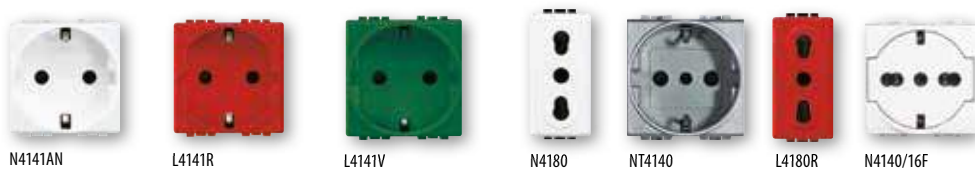

# РОЗЕТКИ РАЗЛИЧНЫХ СТАНДАРТОВ

Артикул	НЕМЕЦКИЙ СТАНДАРТ
<input type="checkbox"/> N4141 <input type="checkbox"/> NT4141 <input type="checkbox"/> L4141	Розетка 2К+3, 10/16 А 250 В – с боковыми заземляющими контактами Schuko – с экранированными контактами – с защитными шторками.
<input type="checkbox"/> N4141PW <input type="checkbox"/> NT4141PW <input type="checkbox"/> L4141PW	Розетка 2К+3, 10/16 А 250 В – с боковыми заземляющими контактами Schuko – с экранированными контактами – с защитными шторками – с защитной крышкой.

Артикул	НЕМЕЦКИЙ СТАНДАРТ (АВТОМАТИЧЕСКИЙ КЛЕММЫ)
<input type="checkbox"/> N4141AN <input type="checkbox"/> NT4141AN <input type="checkbox"/> L4141AN	Розетка 2К+3, 16 А – с боковыми заземляющими контактами – автоматические клеммы – 2 модуля.
<input type="checkbox"/> N4141MAP <input type="checkbox"/> NT4141MAP <input type="checkbox"/> L4141MAP	Розетка 2К+3, 16 А с боковыми заземляющими контактами – автоматические клеммы – 2 модуля – моноблок – суппорт оснащен съемными захватами.

Артикул	РОЗЕТКИ СПЕЦИАЛЬНОГО НАЗНАЧЕНИЯ
○ L4141R	Розетка 2К+3, 10/16 А 250 В – с боковыми заземляющими контактами Schuko – с экранированными контактами – с защитными шторками – цвет красный.
○ L4141V	См. выше – цвет зеленый.