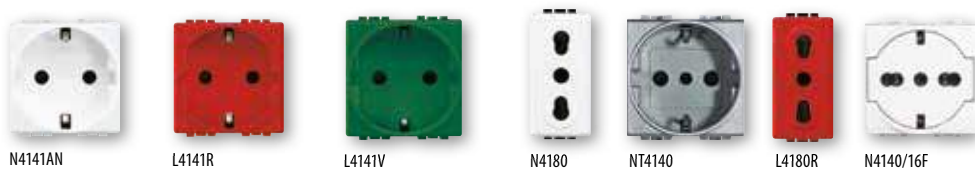

РОЗЕТКИ РАЗЛИЧНЫХ СТАНДАРТОВ

Артикул	НЕМЕЦКИЙ СТАНДАРТ
<input type="checkbox"/> N4141 <input type="checkbox"/> NT4141 <input checked="" type="checkbox"/> L4141	Розетка 2К+3, 10/16 А 250 В – с боковыми заземляющими контактами Schuko – с экранированными контактами – с защитными шторками.
<input type="checkbox"/> N4141PW <input type="checkbox"/> NT4141PW <input checked="" type="checkbox"/> L4141PW	Розетка 2К+3, 10/16 А 250 В – с боковыми заземляющими контактами Schuko – с экранированными контактами – с защитными шторками – с защитной крышкой.

Артикул	НЕМЕЦКИЙ СТАНДАРТ (АВТОМАТИЧЕСКИЙ КЛЕММЫ)
<input type="checkbox"/> N4141AN <input type="checkbox"/> NT4141AN <input checked="" type="checkbox"/> L4141AN	Розетка 2К+3, 16 А – с боковыми заземляющими контактами – автоматические клеммы – 2 модуля.
<input type="checkbox"/> N4141MAP <input type="checkbox"/> NT4141MAP <input checked="" type="checkbox"/> L4141MAP	Розетка 2К+3, 16 А с боковыми заземляющими контактами – автоматические клеммы – 2 модуля – моноблок – суппорт оснащен съемными захватами.

Артикул	РОЗЕТКИ СПЕЦИАЛЬНОГО НАЗНАЧЕНИЯ
<input type="radio"/> L4141R	Розетка 2К+3, 10/16 А 250 В – с боковыми заземляющими контактами Schuko – с экранированными контактами – с защитными шторками – цвет красный.
<input type="radio"/> L4141V	См. выше – цвет зеленый.