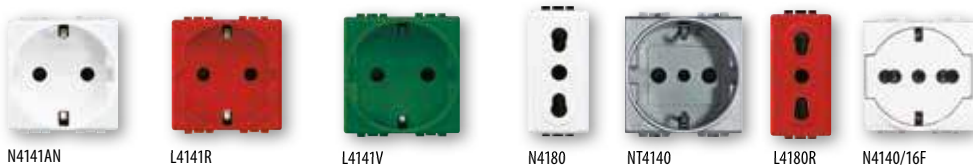

# РОЗЕТКИ РАЗЛИЧНЫХ СТАНДАРТОВ

Артикул	НЕМЕЦКИЙ СТАНДАРТ
<input type="checkbox"/> N4141 <input type="checkbox"/> NT4141 <input type="checkbox"/> L4141	Розетка 2К+3, 10/16 А 250 В – с боковыми заземляющими контактами Schuko – с экранированными контактами – с защитными шторками.
<input type="checkbox"/> N4141PW <input type="checkbox"/> NT4141PW <input type="checkbox"/> L4141PW	Розетка 2К+3, 10/16 А 250 В – с боковыми заземляющими контактами Schuko – с экранированными контактами – с защитными шторками – с защитной крышкой.

Артикул	НЕМЕЦКИЙ СТАНДАРТ (АВТОМАТИЧЕСКИЙ КЛЕММЫ)
<input type="checkbox"/> N4141AN <input type="checkbox"/> NT4141AN <input type="checkbox"/> L4141AN	Розетка 2К+3, 16 А – с боковыми заземляющими контактами – автоматические клеммы – 2 модуля.
<input type="checkbox"/> N4141MAP <input type="checkbox"/> NT4141MAP <input type="checkbox"/> L4141MAP	Розетка 2К+3, 16 А с боковыми заземляющими контактами – автоматические клеммы – 2 модуля – моноблок – суппорт оснащен съемными захватами.

Артикул	РОЗЕТКИ СПЕЦИАЛЬНОГО НАЗНАЧЕНИЯ
<input type="radio"/> L4141R	Розетка 2К+3, 10/16 А 250 В – с боковыми заземляющими контактами Schuko – с экранированными контактами – с защитными шторками – цвет красный.
<input type="radio"/> L4141V	См. выше – цвет зеленый.