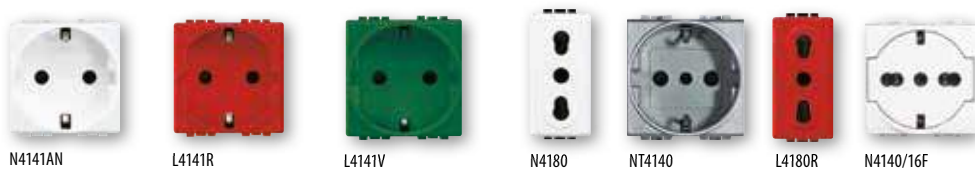

РОЗЕТКИ РАЗЛИЧНЫХ СТАНДАРТОВ

Артикул	НЕМЕЦКИЙ СТАНДАРТ
<input type="checkbox"/> N4141 <input type="checkbox"/> NT4141 <input checked="" type="checkbox"/> L4141	Розетка 2К+3, 10/16 А 250 В – с боковыми заземляющими контактами Schuko – с экранированными контактами – с защитными шторками.
<input type="checkbox"/> N4141PW <input type="checkbox"/> NT4141PW <input checked="" type="checkbox"/> L4141PW	Розетка 2К+3, 10/16 А 250 В – с боковыми заземляющими контактами Schuko – с экранированными контактами – с защитными шторками – с защитной крышкой.

Артикул	НЕМЕЦКИЙ СТАНДАРТ (АВТОМАТИЧЕСКИЙ КЛЕММЫ)
<input type="checkbox"/> N4141AN <input type="checkbox"/> NT4141AN <input checked="" type="checkbox"/> L4141AN	Розетка 2К+3, 16 А – с боковыми заземляющими контактами – автоматические клеммы – 2 модуля.
<input type="checkbox"/> N4141MAP <input type="checkbox"/> NT4141MAP <input checked="" type="checkbox"/> L4141MAP	Розетка 2К+3, 16 А с боковыми заземляющими контактами – автоматические клеммы – 2 модуля – моноблок – суппорт оснащен съемными захватами.

Артикул	РОЗЕТКИ СПЕЦИАЛЬНОГО НАЗНАЧЕНИЯ
○ L4141R	Розетка 2К+3, 10/16 А 250 В – с боковыми заземляющими контактами Schuko – с экранированными контактами – с защитными шторками – цвет красный.
○ L4141V	См. выше – цвет зеленый.