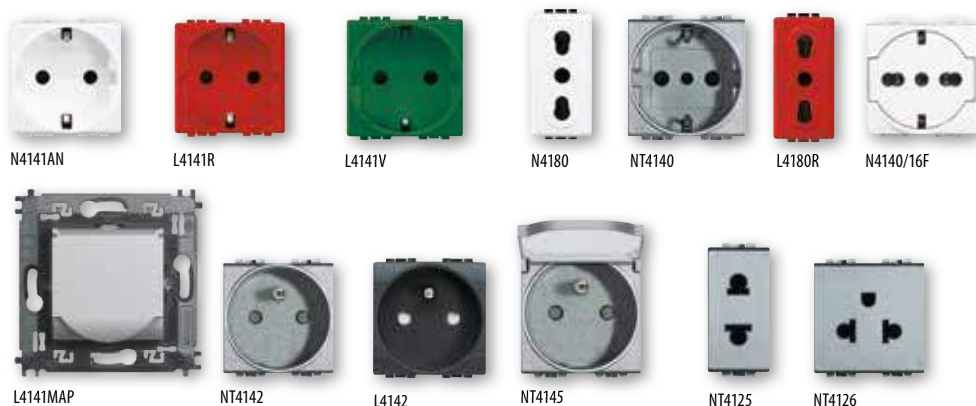

РОЗЕТКИ РАЗЛИЧНЫХ СТАНДАРТОВ

Артикул НЕМЕЦКИЙ СТАНДАРТ

<input type="checkbox"/> N4141 <input type="checkbox"/> NT4141 <input checked="" type="checkbox"/> L4141		Розетка 2К+3, 10/16 А 250 В – с боковыми заземляющими контактами Schuko – с экранированными контактами – с защитными шторками.
<input type="checkbox"/> N4141PW <input type="checkbox"/> NT4141PW <input checked="" type="checkbox"/> L4141PW		Розетка 2К+3, 10/16 А 250 В – с боковыми заземляющими контактами Schuko – с экранированными контактами – с защитными шторками – с защитной крышкой.

НЕМЕЦКИЙ СТАНДАРТ (АВТОМАТИЧЕСКИЙ КЛЕММЫ)

<input type="checkbox"/> N4141AN <input type="checkbox"/> NT4141AN <input checked="" type="checkbox"/> L4141AN		Розетка 2К+3, 16 А – с боковыми заземляющими контактами – автоматические клеммы – 2 модуля.
<input type="checkbox"/> N4141MAP <input type="checkbox"/> NT4141MAP <input checked="" type="checkbox"/> L4141MAP		Розетка 2К+3, 16 А с боковыми заземляющими контактами – автоматические клеммы – 2 модуля – моноблок – суппорт оснащен съемными захватами.

РОЗЕТКИ СПЕЦИАЛЬНОГО НАЗНАЧЕНИЯ

<input type="radio"/> L4141R		Розетка 2К+3, 10/16 А 250 В – с боковыми заземляющими контактами Schuko – с экранированными контактами – с защитными шторками – цвет красный.
<input type="radio"/> L4141V		См. выше – цвет зеленый.

ДЛЯ ВЫДЕЛЕННЫХ ЛИНИЙ

<input type="radio"/> L4180R		Розетка 2К+3, 16 А 250 В~ – расстояние между центрами отверстий 19 и 26 мм – для вилок итальянского стандарта 2К и 2К+3 16А – с экранированными контактами – цвет красный
<input type="radio"/> L4140R		Розетка 2К+3, 10/16 А с центральным и боковыми заземляющими контактами Schuko, подходит для вилок итальянского стандарта 10 А, типа P30 – расстояние между центрами отверстий 19 мм – с защитными шторками – цвет красный.