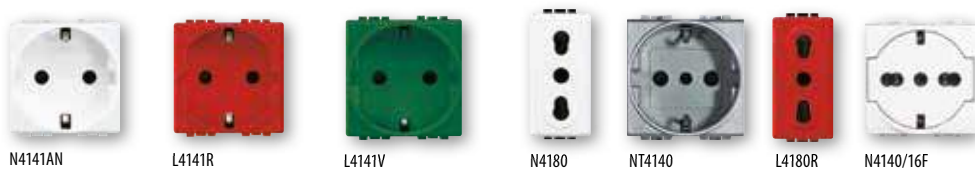

РОЗЕТКИ РАЗЛИЧНЫХ СТАНДАРТОВ

Артикул	НЕМЕЦКИЙ СТАНДАРТ
<input type="checkbox"/> N4141 <input type="checkbox"/> NT4141 <input type="checkbox"/> L4141	Розетка 2К+3, 10/16 А 250 В – с боковыми заземляющими контактами Schuko – с экранированными контактами – с защитными шторками.
<input type="checkbox"/> N4141PW <input type="checkbox"/> NT4141PW <input type="checkbox"/> L4141PW	Розетка 2К+3, 10/16 А 250 В – с боковыми заземляющими контактами Schuko – с экранированными контактами – с защитными шторками – с защитной крышкой.

Артикул	НЕМЕЦКИЙ СТАНДАРТ (АВТОМАТИЧЕСКИЙ КЛЕММЫ)
<input type="checkbox"/> N4141AN <input type="checkbox"/> NT4141AN <input type="checkbox"/> L4141AN	Розетка 2К+3, 16 А – с боковыми заземляющими контактами – автоматические клеммы – 2 модуля.
<input type="checkbox"/> N4141MAP <input type="checkbox"/> NT4141MAP <input type="checkbox"/> L4141MAP	Розетка 2К+3, 16 А с боковыми заземляющими контактами – автоматические клеммы – 2 модуля – моноблок – суппорт оснащен съемными захватами.

Артикул	РОЗЕТКИ СПЕЦИАЛЬНОГО НАЗНАЧЕНИЯ
<input type="radio"/> L4141R	Розетка 2К+3, 10/16 А 250 В – с боковыми заземляющими контактами Schuko – с экранированными контактами – с защитными шторками – цвет красный.
<input type="radio"/> L4141V	См. выше – цвет зеленый.