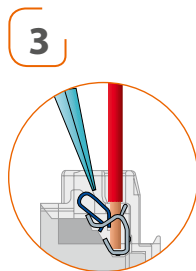

HS4142AN

H4141R

H4142R

Прежде, чем установить светодиод, удалите пластиковую заглушку и установите розетку в суппорт

ПРИМЕР ПОДКЛЮЧЕНИЯ ЖЕСТКОГО КАБЕЛЯ

Вставить кабель в клемму

Для извлечения кабеля использовать отвертку

Артикул	РОЗЕТКИ НЕМЕЦКОГО СТАНДАРТА	
	2 модуля	
<input type="checkbox"/> HD4141 <input type="checkbox"/> HC4141 <input type="checkbox"/> HS4141		Розетка 2К+3, 10/16 А 250 В с боковыми заземляющими контактами Schuko, с экранированными контактами, с защитными шторками.
<input type="radio"/> H4141R		См. выше. Цвет красный – для выделенной линии питания.
<input type="checkbox"/> HD4141W <input type="checkbox"/> HC4141W <input type="checkbox"/> HS4141W		Розетка 2К+3, 10/16 А 250 В с боковыми заземляющими контактами Schuko, с экранированными контактами. – Клеммы с автоматическим зажимом, с защитными шторками.
<input type="checkbox"/> HD4141PW <input type="checkbox"/> HC4141PW <input type="checkbox"/> HS4141PW		См. выше. С крышкой. – Клеммы с автоматическим зажимом, с защитными шторками.
<input type="radio"/> H4141RW		См. выше. Цвет красный – для выделенной линии питания. – Клеммы с автоматическим зажимом, с защитными шторками.