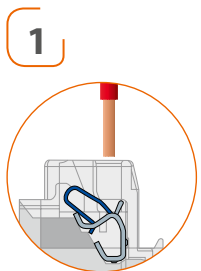

HS4142AN

H4141R

H4142R

Прежде, чем установить светодиод, удалите пластиковую заглушку и установите розетку в суппорт

ПРИМЕР ПОДКЛЮЧЕНИЯ ЖЕСТКОГО КАБЕЛЯ

Вставить кабель в клемму

Для извлечения кабеля использовать отвертку

Артикул	РОЗЕТКИ НЕМЕЦКОГО СТАНДАРТА	
	2 модуля	
<input type="checkbox"/> HD4141 <input type="checkbox"/> HC4141 <input type="checkbox"/> HS4141		Розетка 2К+3, 10/16 А 250 В с боковыми заземляющими контактами Schuko, с экранированными контактами, с защитными шторками.
<input type="radio"/> H4141R		См. выше. Цвет красный – для выделенной линии питания.
<input type="checkbox"/> HD4141W <input type="checkbox"/> HC4141W <input type="checkbox"/> HS4141W		Розетка 2К+3, 10/16 А 250 В с боковыми заземляющими контактами Schuko, с экранированными контактами. – Клеммы с автоматическим зажимом, с защитными шторками.
<input type="checkbox"/> HD4141PW <input type="checkbox"/> HC4141PW <input type="checkbox"/> HS4141PW		См. выше. С крышкой. – Клеммы с автоматическим зажимом, с защитными шторками.
<input type="radio"/> H4141RW		См. выше. Цвет красный – для выделенной линии питания. – Клеммы с автоматическим зажимом, с защитными шторками.