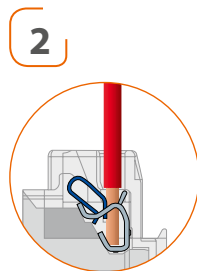

HS4142AN

H4141R

H4142R

Прежде, чем установить светодиод, удалите пластиковую заглушку и установите розетку в суппорт

ПРИМЕР ПОДКЛЮЧЕНИЯ ЖЕСТКОГО КАБЕЛЯ

Вставить кабель в клемму

Для извлечения кабеля использовать отвертку

Артикул	РОЗЕТКИ НЕМЕЦКОГО СТАНДАРТА	
	2 модуля	
<input type="checkbox"/> HD4141 <input type="checkbox"/> HC4141 <input type="checkbox"/> HS4141		Розетка 2К+3, 10/16 А 250 В с боковыми заземляющими контактами Schuko, с экранированными контактами, с защитными шторками.
<input type="radio"/> H4141R		См. выше. Цвет красный – для выделенной линии питания.
<input type="checkbox"/> HD4141W <input type="checkbox"/> HC4141W <input type="checkbox"/> HS4141W		Розетка 2К+3, 10/16 А 250 В с боковыми заземляющими контактами Schuko, с экранированными контактами. – Клеммы с автоматическим зажимом, с защитными шторками.
<input type="checkbox"/> HD4141PW <input type="checkbox"/> HC4141PW <input type="checkbox"/> HS4141PW		См. выше. С крышкой. – Клеммы с автоматическим зажимом, с защитными шторками.
<input type="radio"/> H4141RW		См. выше. Цвет красный – для выделенной линии питания. – Клеммы с автоматическим зажимом, с защитными шторками.