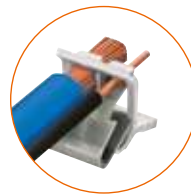

HS4142AN

H4141R

H4142R

Прежде, чем установить светодиод, удалите пластиковую заглушку и установите розетку в суппорт

ПРИМЕР ПОДКЛЮЧЕНИЯ ЖЕСТКОГО КАБЕЛЯ

Вставить кабель в клемму

Для извлечения кабеля использовать отвертку

Артикул	РОЗЕТКИ НЕМЕЦКОГО СТАНДАРТА	
	2 модуля	
<input type="checkbox"/> HD4141 <input type="checkbox"/> HC4141 <input type="checkbox"/> HS4141		Розетка 2К+3, 10/16 А 250 В с боковыми заземляющими контактами Schuko, с экранированными контактами, с защитными шторками.
<input type="radio"/> H4141R		См. выше. Цвет красный – для выделенной линии питания.
<input type="checkbox"/> HD4141W <input type="checkbox"/> HC4141W <input type="checkbox"/> HS4141W		Розетка 2К+3, 10/16 А 250 В с боковыми заземляющими контактами Schuko, с экранированными контактами. – Клеммы с автоматическим зажимом, с защитными шторками.
<input type="checkbox"/> HD4141PW <input type="checkbox"/> HC4141PW <input type="checkbox"/> HS4141PW		См. выше. С крышкой. – Клеммы с автоматическим зажимом, с защитными шторками.
<input type="radio"/> H4141RW		См. выше. Цвет красный – для выделенной линии питания. – Клеммы с автоматическим зажимом, с защитными шторками.

КЛЕММЫ С АВТОМАТИЧЕСКИМ ЗАЖИМОМ CAGE CLAMP®S: ПРЕВОСХОДНОЕ ПОДКЛЮЧЕНИЕ

Инновационные клеммы с автоматическим зажимом проводников, для жестких и гибких кабелей. Постоянное давление на кабели гарантирует оптимальный контакт, гарантируя безопасность и длительный срок службы.
 – Простое и быстрое подключение: необходимо всего лишь зачистить кабель и поместить его в клемму.
 – Для извлечения кабеля из клеммы используйте отвертку.