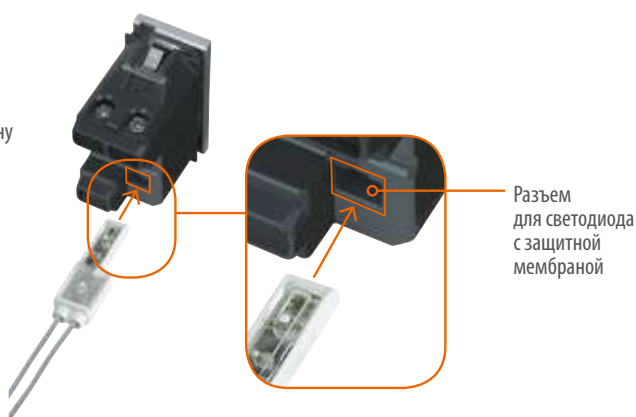

Артикул

○ H4743/230B

СВЕТОДИОДНЫЕ ЛАМПЫ ДЛЯ ПОДСВЕТКИ

Синяя светодиодная лампа с увеличенной светоотдачей. Для подсветки аксиальных выключателей предыдущего и нового поколений, розеток с плоской лицевой панелью, а также других устройств. – 230 В – 0,85 мА – 0,2 Вт.

УСТАНОВКА LED

Светодиодные лампы в подсвечиваемых устройствах монтируются сквозь защитную мембрану

Разъем для светодиода с защитной мембраной

ТАБЛИЦА УСТРОЙСТВ С ВОЗМОЖНОСТЬЮ ПОДСВЕТКИ СВЕТОДИОДНОЙ ЛАМПОЙ H4743/230B