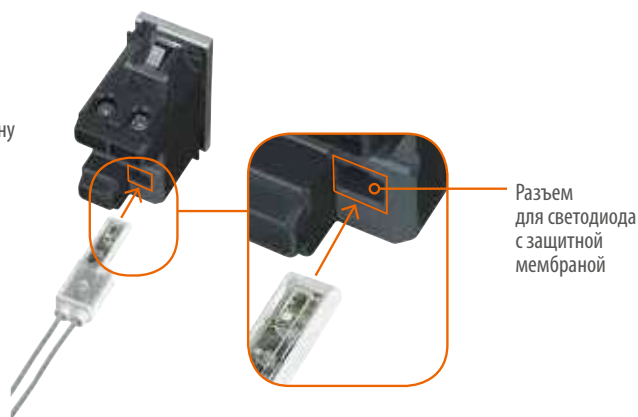

СВЕТОДИОДНЫЕ ЛАМПЫ

Артикул	СВЕТОДИОДНЫЕ ЛАМПЫ ДЛЯ ПОДСВЕТКИ
○ H4743B/230*	Синяя светодиодная лампа. Для подсветки аксиальных выключателей предыдущего поколения, а также других устройств. – 230 В - 2,5 мА - 0,3 Вт.
○ H4743/230B**	Синяя светодиодная лампа с увеличенной светоотдачей. Для подсветки аксиальных выключателей предыдущего и нового поколений, розеток с плоской лицевой панелью, а также других устройств. – 230 В - 0,85 мА - 0,2 Вт.

ПРИМЕЧАНИЕ:

*Доступны к заказу до июня 2017 года. **Доступны к заказу с июня 2017 года. Уточните возможность поставки данного изделия у торгового представителя BTicino.

УСТАНОВКА LED

Светодиодные лампы в подсвечиваемых устройствах монтируются сквозь защитную мембрану

Разъем для светодиода с защитной мембраной

ТАБЛИЦА УСТРОЙСТВ С ВОЗМОЖНОСТЬЮ ПОДСВЕТКИ СВЕТОДИОДНЫМИ ЛАМПАМИ АРТ. H4743B/230* ИЛИ H4743/230B**

Выключатели	Переключатели	Промежуточные переключатели	Кнопки	Розетки с винтовыми зажимами	Розетки с пружинными зажимами
HD4001 - HD4001M2	HD4003 - HD4003M2	HZ4004 - HZ4004M2	HD4005 - HD4005M2	HD4140	HD4140W
HC4001 - HC4001/2	HC4003 - HC4003/2	HX4004 - HX4004/2	HC4005 - HC4005/2	HC4140	HC4140W
HS4001 - HS4001/2	HS4003 - HS4003/2	HU4004 - HU4004/2	HS4005 - HS4005/2	HS4140	HS4140W
HZ4001 - HZ4001M2	HZ4003 - HZ4003M2	HD4004 - HD4004M2	HZ4005 - HZ4005M2	HD4140A16	HD4140A16W
HX4001 - HX4001/2	HX4003 - HX4003/2	HC4004 - HC4004/2	HX4005 - HX4005/2	HC4140/16	HC4140/16W
HU4001 - HU4001/2	HU4003 - HU4003/2	HS4004 - HS4004/2	HU4005 - HU4005/2	HS4140/16	HS4140/16W
HD4051 - HD4051M2	HD4053 - HD4053M2	HD4054 - HD4054M2	HD4055 - HD4055M2	HD4141	H4140RW
HC4051 - HC4051/2	HC4053 - HC4053/2	HC4054 - HC4054/2	HC4055 - HC4055/2	HC4141	H4140/16RW
HS4051 - HS4051/2	HS4053 - HS4053/2	HS4054 - HS4054/2	HS4055 - HS4055/2	HS4141	HD4141W
HD4001A - HD4001M2A	HD4003A - HD4003M2A		HD4005A - HD4005M2A	H4140R	HC4141W
HC4001A - HC4001M2A	HC4003A - HC4003M2A		HC4005A - HC4005M2A	H4140/16R	HS4141W
HS4001A - HS4001M2A	HS4003A - HS4003M2A		HS4005A - HS4005M2A	H4141R	HC4141PW
HD4051A - HD4051M2A	HD4053A - HD4053M2A		HD4055A - HD4055M2A	HD4142AN	HS4141PW
HC4051A - HC4051M2A	HC4053A - HC4053M2A		HC4055A - HC4055M2A	HC4142AN	H4141RW
HS4051A - HS4051M2A	HS4053A - HS4053M2A		HS4055A - HS4055M2A	HS4142AN	HD4140/16F**
HD4001AN** - HD4001M2AN**	HD4003AN** - HD4003M2AN**		HD4005AN** - HD4005M2AN**	H4142R	HC4140/16F**
HC4001AN** - HC4001M2AN**	HC4003AN** - HC4003M2AN**		HC4005AN** - HC4005M2AN**		HS4140/16F**
HS4001AN** - HS4001M2AN**	HS4003AN** - HS4003M2AN**		HS4005AN** - HS4005M2AN**		
HD4001N** - HD4001M2N**	HD4003N** - HD4003M2N**		HD4005N** - HD4005M2N**		
HC4001N** - HC4001M2N**	HC4003N** - HC4003M2N**		HC4005N** - HC4005M2N**		
HS4001N** - HS4001M2N**	HS4003N** - HS4003M2N**		HS4005N** - HS4005M2N**		

ПРИМЕЧАНИЕ:

**Только с новой лампой H4743/230B.