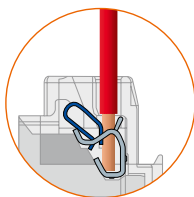

H4141R

H4142R

Прежде, чем установить светодиод, удалите пластиковую заглушку и установите розетку в суппорт

### ПРИМЕР ПОДКЛЮЧЕНИЯ ЖЕСТКОГО КАБЕЛЯ

1

Вставить кабель в клемму

2

3

Для извлечения кабеля использовать отвертку

4

Артикул	РОЗЕТКИ НЕМЕЦКОГО СТАНДАРТА	
	2 модуля	
<input type="checkbox"/> HD4141 <input type="checkbox"/> HC4141 <input type="checkbox"/> HS4141		Розетка 2К+3, 10/16 А 250 В с боковыми заземляющими контактами Schuko, с экранированными контактами, с защитными шторками.
<input type="radio"/> H4141R		См. выше. Цвет красный – для выделенной линии питания.
<input type="checkbox"/> HD4141W <input type="checkbox"/> HC4141W <input type="checkbox"/> HS4141W		Розетка 2К+3, 10/16 А 250 В с боковыми заземляющими контактами Schuko, с экранированными контактами. – Клеммы с автоматическим зажимом, с защитными шторками.
<input type="checkbox"/> HD4141PW <input type="checkbox"/> HC4141PW <input type="checkbox"/> HS4141PW		См. выше. С крышкой. – Клеммы с автоматическим зажимом, с защитными шторками.
<input type="radio"/> H4141RW		См. выше. Цвет красный – для выделенной линии питания. – Клеммы с автоматическим зажимом, с защитными шторками.