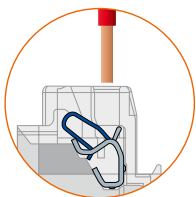

H4141R

H4142R

Прежде, чем установить светодиод, удалите пластиковую заглушку и установите розетку в суппорт

### ПРИМЕР ПОДКЛЮЧЕНИЯ ЖЕСТКОГО КАБЕЛЯ

1

Вставить кабель в клемму

2

3

Для извлечения кабеля использовать отвертку

4

Артикул	РОЗЕТКИ НЕМЕЦКОГО СТАНДАРТА	
	2 модуля	
<input type="checkbox"/> HD4141 <input type="checkbox"/> HC4141 <input type="checkbox"/> HS4141		Розетка 2К+3, 10/16 А 250 В с боковыми заземляющими контактами Schuko, с экранированными контактами, с защитными шторками.
<input type="radio"/> H4141R		См. выше. Цвет красный – для выделенной линии питания.
<input type="checkbox"/> HD4141W <input type="checkbox"/> HC4141W <input type="checkbox"/> HS4141W		Розетка 2К+3, 10/16 А 250 В с боковыми заземляющими контактами Schuko, с экранированными контактами. – Клеммы с автоматическим зажимом, с защитными шторками.
<input type="checkbox"/> HD4141PW <input type="checkbox"/> HC4141PW <input type="checkbox"/> HS4141PW		См. выше. С крышкой. – Клеммы с автоматическим зажимом, с защитными шторками.
<input type="radio"/> H4141RW		См. выше. Цвет красный – для выделенной линии питания. – Клеммы с автоматическим зажимом, с защитными шторками.