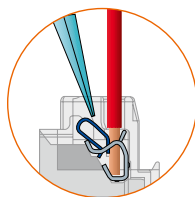

### ПРИМЕР ПОДКЛЮЧЕНИЯ ЖЕСТКОГО КАБЕЛЯ

1

Вставить кабель в клемму

2

3

Для извлечения кабеля использовать отвертку

4

Артикул	РОЗЕТКИ НЕМЕЦКОГО СТАНДАРТА	
	2 модуля	
<input type="checkbox"/> HD4141 <input type="checkbox"/> HC4141 <input type="checkbox"/> HS4141		Розетка 2К+3, 10/16 А 250 В с боковыми заземляющими контактами Schuko, с экранированными контактами, с защитными шторками.
<input type="radio"/> H4141R		См. выше. Цвет красный – для выделенной линии питания.
<input type="checkbox"/> HD4141W <input type="checkbox"/> HC4141W <input type="checkbox"/> HS4141W		Розетка 2К+3, 10/16 А 250 В с боковыми заземляющими контактами Schuko, с экранированными контактами. – Клеммы с автоматическим зажимом, с защитными шторками.
<input type="checkbox"/> HD4141PW <input type="checkbox"/> HC4141PW <input type="checkbox"/> HS4141PW		См. выше. С крышкой. – Клеммы с автоматическим зажимом, с защитными шторками.
<input type="radio"/> H4141RW		См. выше. Цвет красный – для выделенной линии питания. – Клеммы с автоматическим зажимом, с защитными шторками.