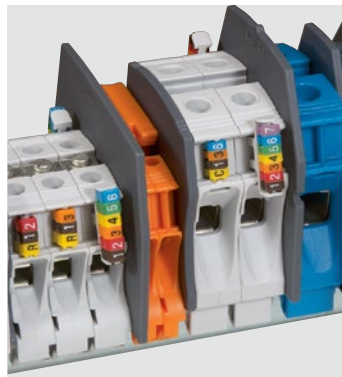

СAB 3

система маркировки кабеля

Клеммный блок с маркировочными элементами CAB 3 в держателях

Упак.	Кат. №	
	1,5 – 2,5²	4 – 6²
1200	800	0 382 20 0 382 30
1200	800	0 382 21 0 382 31
1200	800	0 382 22 0 382 32
1200	800	0 382 23 0 382 33
1200	800	0 382 24 0 382 34
1200	800	0 382 25 0 382 35
1200	800	0 382 26 0 382 36
1200	800	0 382 27 0 382 37
1200	800	0 382 28 0 382 38
1200	800	0 382 29 0 382 39
300	0 383 30 0 383 60	
300	0 383 31 0 383 61	
300	0 383 32 0 383 62	
300	0 383 33 0 383 63	
300	0 383 34 0 383 64	
300	0 383 35 0 383 65	
300	0 383 36 0 383 66	
300	0 383 37 0 383 67	
300	0 383 38 0 383 68	
300	0 383 39 0 383 69	
300	0 383 40 0 383 70	
300	0 383 41 0 383 71	
300	0 383 42 0 383 72	
300	0 383 43 0 383 73	
300	0 383 44 0 383 74	
300	0 383 45 0 383 75	
300	0 383 46 0 383 76	
300	0 383 47 0 383 77	
300	0 383 48 0 383 78	
300	0 383 49 0 383 79	
300	0 383 50 0 383 80	
300	0 383 51 0 383 81	
300	0 383 52 0 383 82	
300	0 383 53 0 383 83	
300	0 383 54 0 383 84	
300	0 383 55 0 383 85	

Маркеры для кабеля сечением 1,5 – 2,5 мм² и 4 – 6 мм²

Цифры: международная кодировка цветов

- 0 Черный
- 1 Коричневый
- 2 Красный
- 3 Оранжевый
- 4 Желтый
- 5 Зеленый
- 6 Голубой
- 7 Фиолетовый
- 8 Серый
- 9 Белый

Буквы: черные на желтом фоне

- A
- B
- C
- D
- E
- F
- G
- H
- I
- J
- K
- L
- M
- N
- O
- P
- Q
- R
- S
- T
- U
- V
- W
- X
- Y
- Z

Условные обозначения: черные на желтом фоне

- /
- •
- +- -
  - ~
  - ≡
  - ⊕

Маркировочные элементы для клемм и кабелей сечением от 0,5 до 1,5 мм²

Цифры: черные на белом фоне (желтый или черный фон - по заказу)

- 01 - 20
- 21 - 40
- 41 - 60
- 61 - 80
- 81 - 100
- Без надписей

240	0 381 50
240	0 381 51
240	0 381 52
240	0 381 53
240	0 381 54
240	0 381 55