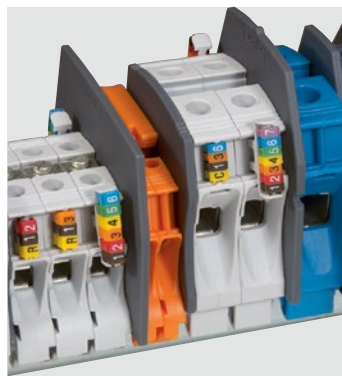

- / 
- 
- + 
- 
- ~ 
- ≡ 
- ⊕ 

Маркировочные элементы для клемм и кабелей сечением от 1,5 до 2,5 мм²

Цифры: черные на белом фоне (желтый или черный фон - по заказу)

- 01 - 20 
- 21 - 40 
- 41 - 60 
- 61 - 80 
- 81 - 100 
- Без надписей 

240	0 381 60
240	0 381 61
240	0 381 62
240	0 381 63
240	0 381 64
240	0 381 65

CAB 3

система маркировки кабеля

Клеммный блок с маркировочными элементами CAB 3 в держателях

Упак.	Кат. №		
	1,5 – 2,5 ²	4 – 6 ²	
1200	800	0 382 20	0 382 30
1200	800	0 382 21	0 382 31
1200	800	0 382 22	0 382 32
1200	800	0 382 23	0 382 33
1200	800	0 382 24	0 382 34
1200	800	0 382 25	0 382 35
1200	800	0 382 26	0 382 36
1200	800	0 382 27	0 382 37
1200	800	0 382 28	0 382 38
1200	800	0 382 29	0 382 39
300		0 383 30	0 383 60
300		0 383 31	0 383 61
300		0 383 32	0 383 62
300		0 383 33	0 383 63
300		0 383 34	0 383 64
300		0 383 35	0 383 65
300		0 383 36	0 383 66
300		0 383 37	0 383 67
300		0 383 38	0 383 68
300		0 383 39	0 383 69
300		0 383 40	0 383 70
300		0 383 41	0 383 71
300		0 383 42	0 383 72
300		0 383 43	0 383 73
300		0 383 44	0 383 74
300		0 383 45	0 383 75
300		0 383 46	0 383 76
300		0 383 47	0 383 77
300		0 383 48	0 383 78
300		0 383 49	0 383 79
300		0 383 50	0 383 80
300		0 383 51	0 383 81
300		0 383 52	0 383 82
300		0 383 53	0 383 83
300		0 383 54	0 383 84
300		0 383 55	0 383 85
300		0 382 80	0 382 90
300		0 382 81	0 382 91
300		0 382 82	0 382 92
300		0 382 83	0 382 93
300		0 382 84	0 382 94
300		0 382 85	0 382 95
300		0 382 86	0 382 96
240		0 381 50	
240		0 381 51	
240		0 381 52	
240		0 381 53	
240		0 381 54	
240		0 381 55	