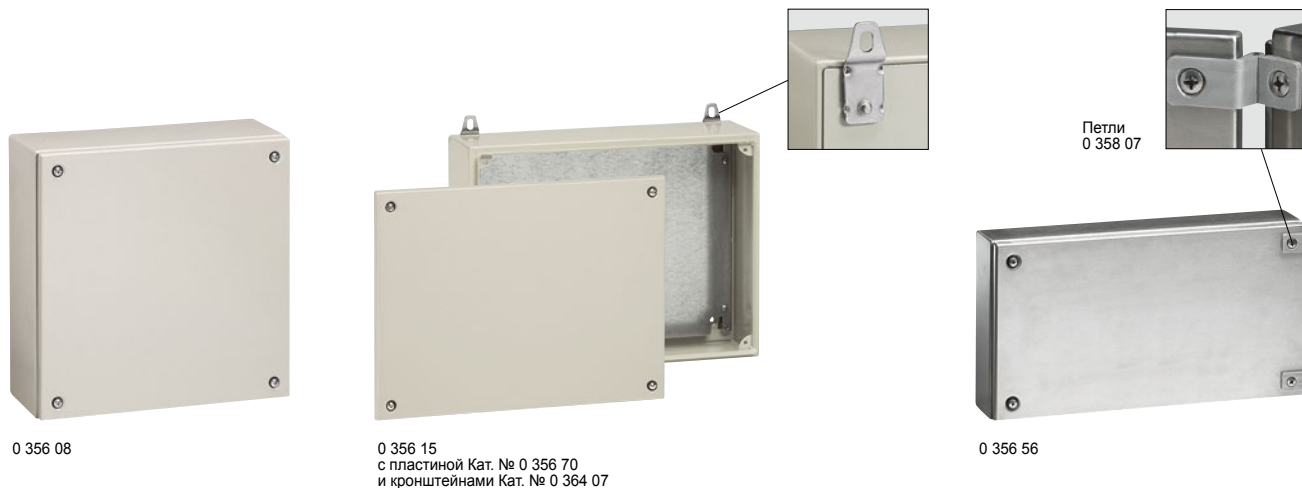

Промышленные металлические коробки Atlantic

IP 66 – IK 10

Степень защиты IP 66 согласно ГОСТ 14254-96 (МЭК EN 60529.)
 Стойкость к внешним механическим воздействиям IK 10 согласно МЭК EN 62262.
 Могут устанавливаться в вертикальном и горизонтальном положении двумя способами:
 - непосредственное крепление к стене;
 - крепление к стене кронштейнами из нержавеющей стали Кат. № 0 364 07.
 Невыпадающие винты
 Сплошные пластины из нержавеющей стали
 Антикоррозионное покрытие

| Упак. | Кат. № | Металлические коробки RAL 7035 |
|-------|----------|--|
| | | Поставляются с двумя (для коробок шириной 800 мм – с тремя) перфорированными монтажными стойками (шаг перфорации 25 мм) для крепления монтажных реек и сплошных монтажных пластин Текстурированное покрытие цвета RAL 7035. |
| | | Квадратные |
| | | Высота x Ширина x Глубина (мм) |
| 1 | 0 356 00 | 150 x 150 x 80 |
| 1 | 0 356 03 | 200 x 200 x 80 |
| 1 | 0 356 04 | 200 x 200 x 120 |
| 1 | 0 356 08 | 300 x 300 x 120 |
| 1 | 0 356 12 | 400 x 400 x 120 |
| | | Прямоугольные |
| 1 | 0 356 02 | 150 x 200 x 80 |
| 1 | 0 356 05 | 150 x 300 x 120 |
| 1 | 0 356 07 | 200 x 300 x 120 |
| 1 | 0 356 10 | 200 x 400 x 120 |
| 1 | 0 356 14 | 200 x 500 x 120 |
| 1 | 0 356 15 | 300 x 500 x 120 |
| 1 | 0 356 17 | 200 x 600 x 120 |
| 1 | 0 356 18 | 300 x 600 x 120 |
| 1 | 0 356 19 | 400 x 600 x 120 |
| 1 | 0 356 22 | 400 x 800 x 120 |

| Упак. | Кат. № | Коробки из нержавеющей стали 304 L |
|-------|----------|--|
| | | Винты из нержавеющей стали. Штырьки для крепления монтажных реек и монтажных пластин. |
| | | Квадратные |
| | | Высота x Ширина x Глубина (мм) |
| 1 | 0 356 50 | 150 x 150 x 80 |
| 1 | 0 356 53 | 200 x 200 x 120 |
| | | Прямоугольные |
| 1 | 0 356 56 | 200 x 400 x 120 |