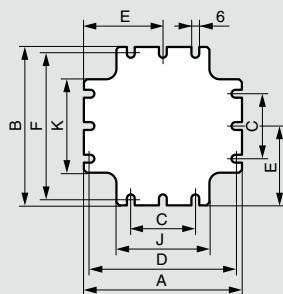

Промышленные металлические коробки Atlantic

■ Сплошные монтажные платы

Квадратные

Кат. №	Габариты коробки В x Ш (мм)	A	B	C	D	E	F	J	K
0 356 60	150 x 150	122	122		112	61	112	72	72
0 356 62	200 x 200	172	172	100	162	86	162	122	122
0 356 65	300 x 300	272	272	150	262	136	262	222	222
0 356 68	400 x 400	372	372	300	362		362	322	322