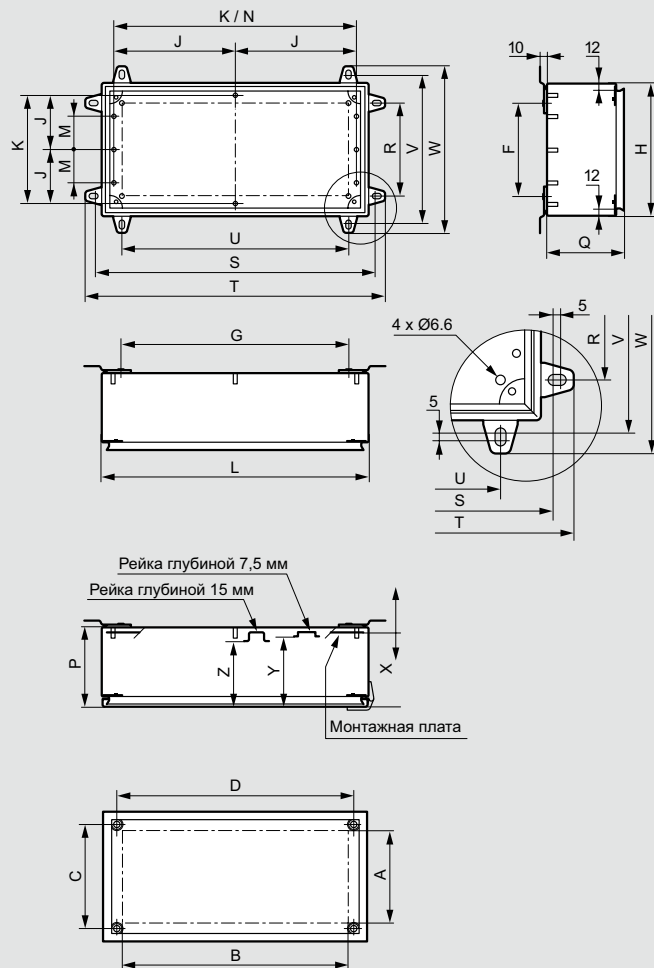

Коробки из нержавеющей стали 304 L

Отверстия для штырьков

Кат. № 0 353 05

Кат. № 0 353 53

Кат. № 0 356 56

Кат. №	Габариты коробки (мм)			Внутренние размеры коробки и установочные размеры крышки (мм)						Стеновой монтаж (мм)		Посадочные размеры оборудования (мм)						Размеры кронштейнов для стенового монтажа (мм)						
	Высота	Ширина	Глубина	Q	A	B	C	D	E	F	G	J	K	M	N	X	Y	Z	R	S	T	U	V	W
0 356 00	150	150	80	76	88	88	107	107		90	90		114			61	55	47.5	90	170	200	90	170	200
0 356 02	150	200	80	76	88	138	107	157		90	140		164			61	55	47.5	90	220	250	140	170	200
0 356 05	150	300	120	116	88	238	107	257		90	240		264			101	95	87.5	90	320	350	240	170	200
0 356 03	200	200	80	76	138	138	157	157		140	140		164			61	55	47.5	140	220	250	140	220	250
0 356 04	200	200	120	116	138	138	157	157		140	140		164			101	95	87.5	140	220	250	140	220	250
0 356 07	200	300	120	116	138	238	157	257		140	240		264			101	95	87.5	140	320	350	240	220	250
0 356 10	200	400	120	116	138	338	157	357		140	340		364			101	95	87.5	140	420	450	340	220	250
0 356 14	200	500	120	116	138	438	157	457		140	440		464			101	95	87.5	140	520	550	440	220	250
0 356 08	300	300	120	116	238	238	257	257		240	240		264			101	95	87.5	240	320	350	240	320	350
0 356 15	300	500	120	116	238	438	257	457		240	440		464			101	95	87.5	240	520	550	440	320	350
0 356 12	400	400	120	116	338	338	357	357		340	340		364			101	95	87.5	340	420	450	340	420	450
0 356 17	200	600	120	116	138	538	157		278.5	140	540		564			101	95	87.5	140	620	650	540	220	250
0 356 18	300	600	120	116	238	538	257		278.5	240	540		564			101	95	87.5	240	620	650	540	320	350
0 356 19	400	600	120	116	338	538	357		278.5	340	540		564			101	95	87.5	340	620	650	540	420	450
0 356 22	400	800	120	116	338	738	357		378.5	340	740		764			101	95	87.5	340	820	850	740	420	450
0 356 50⁽¹⁾	150	150	80	76	88	88	107	107		90	90	57	114			70	64	56.5	90	170	200	90	170	200
0 356 53⁽²⁾	200	200	120	116	138	138	157	157		140	140			50	164	110	104	96.5	140	220	250	140	220	250
0 356 56⁽²⁾	200	400	120	116	138	338	157	357		140	340			50	364	110	104	96.5	140	420	450	340	220	250

⁽¹⁾ 4 штырька

⁽²⁾ 6 штырьков