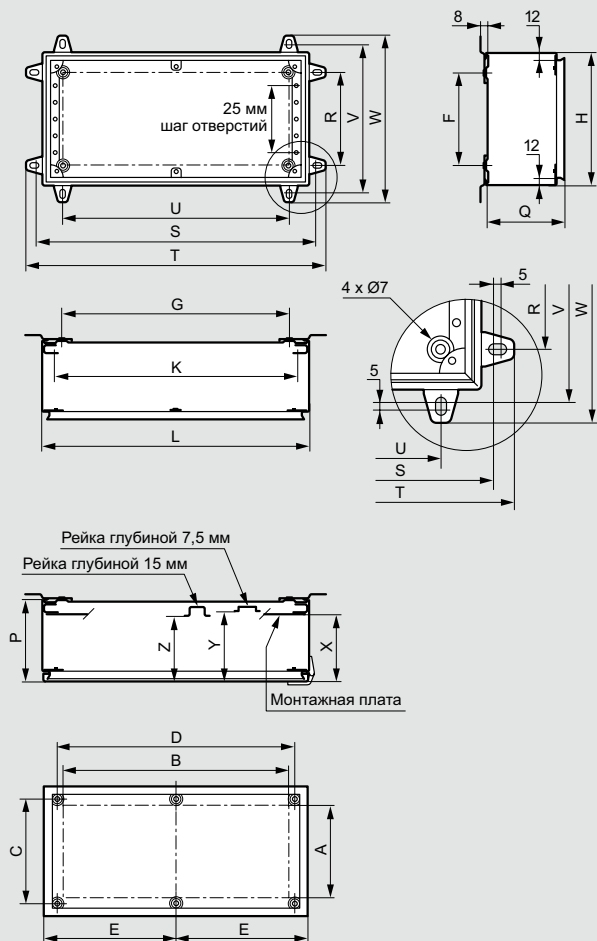

Размеры

Металлические коробки RAL 7032