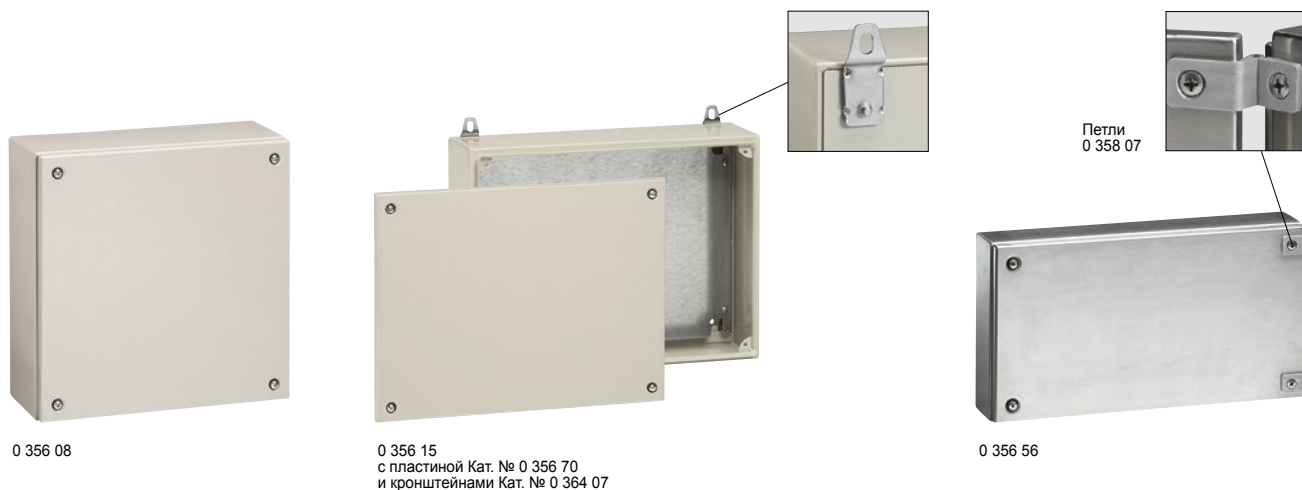

Промышленные металлические коробки Atlantic

IP 66 – IK 10

Степень защиты IP 66 согласно ГОСТ 14254-96 (МЭК EN 60529.)
 Стойкость к внешним механическим воздействиям IK 10 согласно МЭК EN 62262.
 Могут устанавливаться в вертикальном и горизонтальном положении двумя способами:
 - непосредственное крепление к стене;
 - крепление к стене кронштейнами из нержавеющей стали Кат. № 0 364 07.
 Невыпадающие винты
 Сплошные пластины из нержавеющей стали
 Антикоррозионное покрытие

| Упак. | Кат. № | Металлические коробки RAL 7035 |
|-------|----------|--|
| | | Поставляются с двумя (для коробок шириной 800 мм – с тремя) перфорированными монтажными стойками (шаг перфорации 25 мм) для крепления монтажных реек и сплошных монтажных пластин Текстурированное покрытие цвета RAL 7035. |
| | | Квадратные |
| | | Высота x Ширина x Глубина (мм) |
| 1 | 0 356 00 | 150 x 150 x 80 |
| 1 | 0 356 03 | 200 x 200 x 80 |
| 1 | 0 356 04 | 200 x 200 x 120 |
| 1 | 0 356 08 | 300 x 300 x 120 |
| 1 | 0 356 12 | 400 x 400 x 120 |
| | | Прямоугольные |
| 1 | 0 356 02 | 150 x 200 x 80 |
| 1 | 0 356 05 | 150 x 300 x 120 |
| 1 | 0 356 07 | 200 x 300 x 120 |
| 1 | 0 356 10 | 200 x 400 x 120 |
| 1 | 0 356 14 | 200 x 500 x 120 |
| 1 | 0 356 15 | 300 x 500 x 120 |
| 1 | 0 356 17 | 200 x 600 x 120 |
| 1 | 0 356 18 | 300 x 600 x 120 |
| 1 | 0 356 19 | 400 x 600 x 120 |
| 1 | 0 356 22 | 400 x 800 x 120 |

| Упак. | Кат. № | Коробки из нержавеющей стали 304 L |
|-------|----------|--|
| | | Винты из нержавеющей стали. Штырьки для крепления монтажных реек и монтажных пластин. |
| | | Квадратные |
| | | Высота x Ширина x Глубина (мм) |
| 1 | 0 356 50 | 150 x 150 x 80 |
| 1 | 0 356 53 | 200 x 200 x 120 |
| | | Прямоугольные |
| 1 | 0 356 56 | 200 x 400 x 120 |