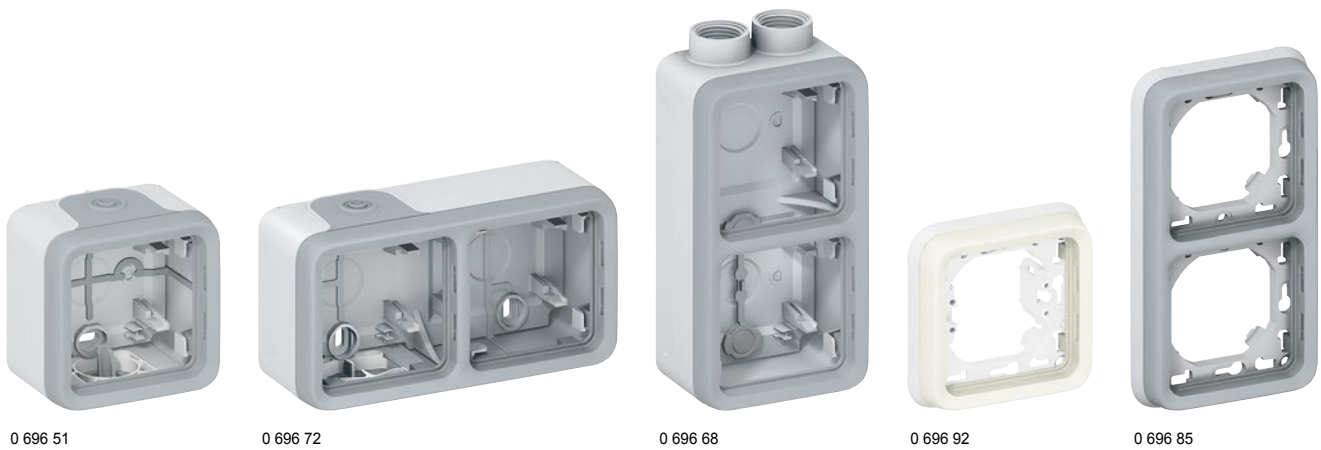

# Plexo IP 55 – IK 07

коробки для накладного монтажа и суппорты для встраенного монтажа

В коробки для накладного монтажа и в суппорты с рамкой для встраенного монтажа вставляются механизмы Plexo (см. стр. 632-639)  
Коробки для накладного монтажа оснащены безвинтовыми зажимами Nybloc для 2-х проводников