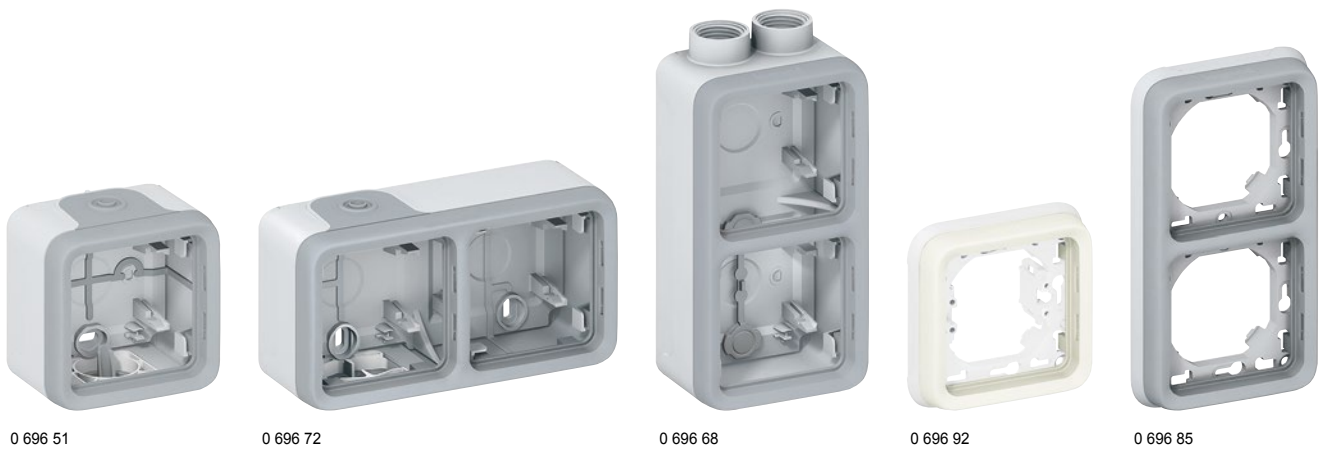

## Plexo IP 55 – IK 07

коробки для накладного монтажа и суппорты для встраенного монтажа

В коробки для накладного монтажа и в суппорты с рамкой для встраенного монтажа вставляются механизмы Plexo (см. стр. 632-639)  
Коробки для накладного монтажа оснащены безвинтовыми зажимами Nybloc для 2-х проводников