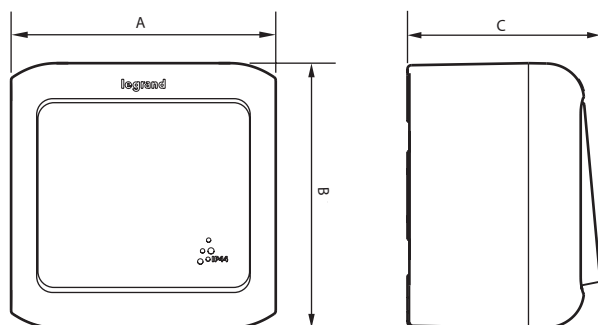

**Quteo™ - IP 44**  
**Розетки немецкого стандарта и**  
**выключатели**

Кат. №(№): 7 823 18/19/21/23/48/49/51/53

7 823 21/51

7 823 23/53

7 823 19/49

**1. НАЗНАЧЕНИЕ**

Розетки штепсельные немецкого стандарта 16 А.  
 Выключатели с одной широкой клавишей могут оснащаться  
 лампами подсветки кат. № 7 823 98.

**2. СЕРИЯ**

Цвета		Наименование
Белый	Серый	
7 823 21	7 823 51	Розетка 2 К+3
7 823 23	7 823 53	Розетка 2 x 2 К+3
7 823 18	7 823 48	Выключатель + розетка 2 К+3
7 823 19	7 823 49	Выключатель двухполюсный+розетка 2К+3

**3. ГАБАРИТНЫЕ РАЗМЕРЫ (мм)**

Кат. №	A	B	C
7 823 21/51	70	70	57
7 823 18/48	140	70	57
7 823 19/49	140	70	57
7 823 23/53	140	70	57

**4. ПОДСОЕДИНЕНИЕ ПРОВОДНИКОВ**

Длина зачистки кабеля: 10 мм  
 Тип зажимов: винтовые  
 Ёмкость зажимов: 2 x 2.5 мм<sup>2</sup>  
 Рекомендуемый размер отвертки: pozidrive № 2  
 Рекомендуемый момент затяжки: 0,5 Нм для выключателей  
 0,8 Нм для розеток