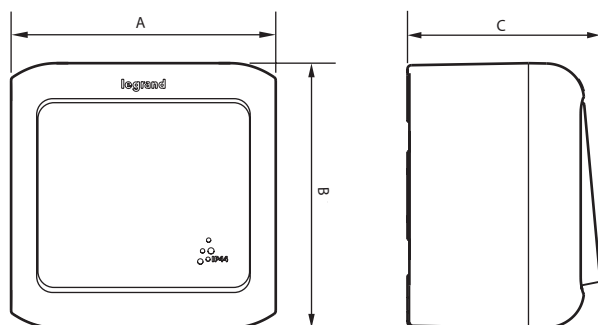

**Quteo™ - IP 44**  
**Розетки немецкого стандарта и**  
**выключатели**

Кат. №(№): 7 823 18/19/21/23/48/49/51/53

7 823 21/51

7 823 23/53

7 823 19/49

**1. НАЗНАЧЕНИЕ**

Розетки штепсельные немецкого стандарта 16 А.  
 Выключатели с одной широкой клавишей могут оснащаться  
 лампами подсветки кат. № 7 823 98.

**2. СЕРИЯ**

Цвета		Наименование
Белый	Серый	
7 823 21	7 823 51	Розетка 2 К+3
7 823 23	7 823 53	Розетка 2 x 2 К+3
7 823 18	7 823 48	Выключатель + розетка 2 К+3
7 823 19	7 823 49	Выключатель двухполюсный+розетка 2К+3

**3. ГАБАРИТНЫЕ РАЗМЕРЫ (мм)**

Кат. №	A	B	C
7 823 21/51	70	70	57
7 823 18/48	140	70	57
7 823 19/49	140	70	57
7 823 23/53	140	70	57

**4. ПОДСОЕДИНЕНИЕ ПРОВОДНИКОВ**

Длина зачистки кабеля: 10 мм  
 Тип зажимов: винтовые  
 Ёмкость зажимов: 2 x 2,5 мм<sup>2</sup>  
 Рекомендуемый размер отвертки: pozidrive № 2  
 Рекомендуемый момент затяжки: 0,5 Нм для выключателей  
 0,8 Нм для розеток