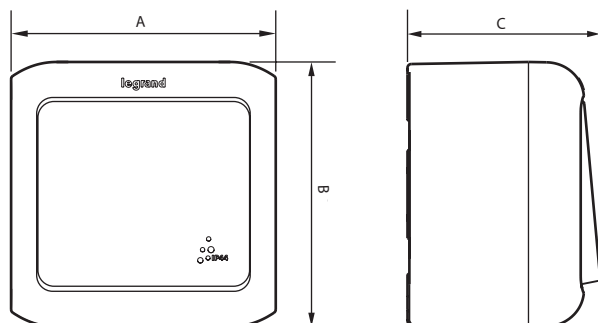

**3. ГАБАРИТНЫЕ РАЗМЕРЫ (мм)**

A	B	C
70	70	51

**4. ПОДСОЕДИНЕНИЕ ПРОВОДНИКОВ**

Длина зачистки кабеля: 10 мм  
 Тип зажимов: винтовые  
 Ёмкость зажимов: 2 x 2.5 мм<sup>2</sup>  
 Рекомендуемый размер отвертки: pozidrive № 2  
 Рекомендуемый момент затяжки: 0.5 Нм