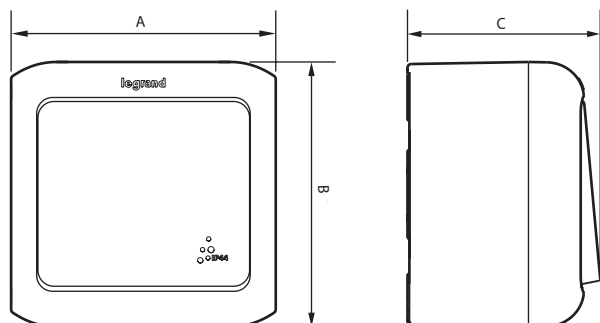

**3. ГАБАРИТНЫЕ РАЗМЕРЫ (мм)**

A	B	C
70	70	51

**4. ПОДСОЕДИНЕНИЕ ПРОВОДНИКОВ**

Длина зачистки кабеля: 10 мм  
 Тип зажимов: винтовые  
 Ёмкость зажимов: 2 x 2.5 мм<sup>2</sup>  
 Рекомендуемый размер отвертки: pozidrive № 2  
 Рекомендуемый момент затяжки: 0.5 Нм