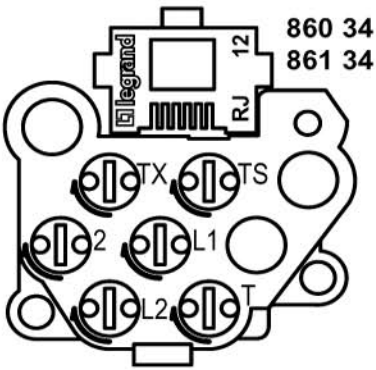

861 34/35

Conexión teléfono España