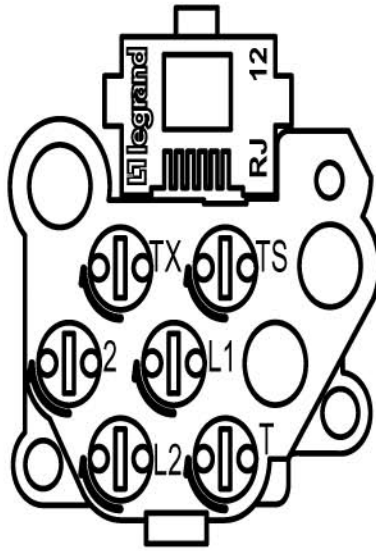

## Uso con unidad central

Correspondencia entre el color del conductor y los terminales

Terminal rotulado	Color del conductor
2	amarillo
TX	rojo
L2	blanco
L1	marron
TS	verde
T	azul