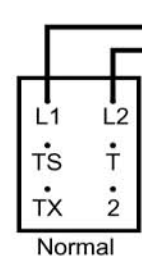

Conexión teléfono España