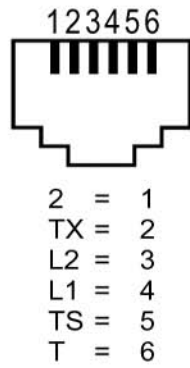

861 34/35

Conexión teléfono España