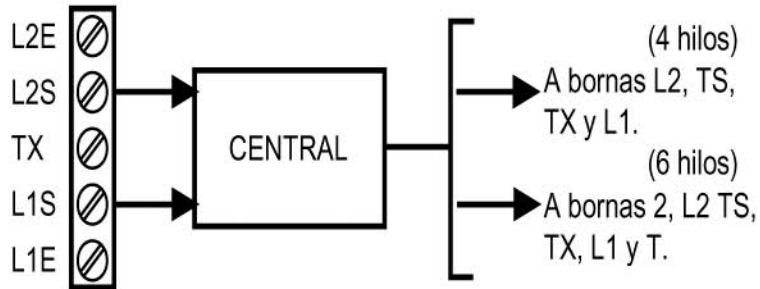

## Uso con unidad central

Correspondencia entre el color del conductor y los terminales

Terminal rotulado	Color del conductor
2	amarillo
TX	rojo
L2	blanco
L1	marron
TS	verde
T	azul