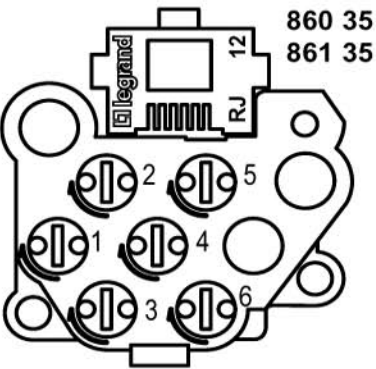

861 34/35

Conexión teléfono España