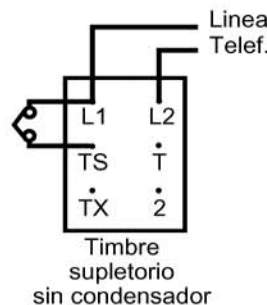

Conexión teléfono España