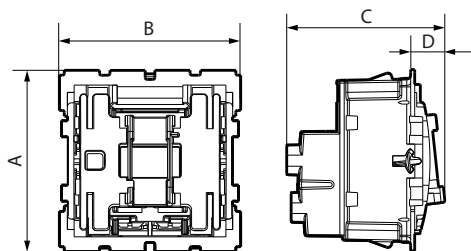

3. ГАБАРИТНЫЕ РАЗМЕРЫ (мм)

Кат. №	A	B	C	D
0 670 20	45	45	39,5	8,5

4. ПОДКЛЮЧЕНИЕ ПРОВОДНИКОВ

Тип зажимов: винтовые зажимы

Емкость зажимов: 2 x 4мм²

Длина зачистки проводников: 10мм

Тип отвертки: Posidrive № 1 - Philips № 1 - с плоским шлицем 4 мм