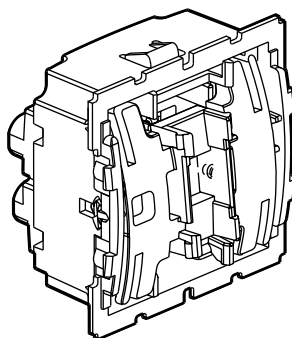

Выключатель двухполюсный 16AX

1. НАЗНАЧЕНИЕ

Механизм управления освещением с возможностью установки ламп индикации (подсветки).

Многоместный монтаж возможен как в вертикальном, так и горизонтальном положении.

3. ГАБАРИТНЫЕ РАЗМЕРЫ (мм)

Кат. №	A	B	C	D
0 670 20	45	45	39,5	8,5

4. ПОДКЛЮЧЕНИЕ ПРОВОДНИКОВ

Тип зажимов: винтовые зажимы

Емкость зажимов: 2 x 4мм²

Длина зачистки проводников: 10мм

Тип отвертки: Posidrive № 1 - Philips № 1 - с плоским шлицем 4 мм