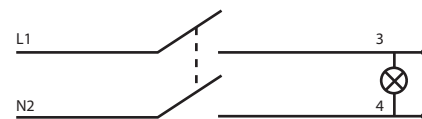

6. ТЕХНИЧЕСКИЕ ХАРАКТЕРИСТИКИ

■ 6.1 Механические характеристики

Степень защиты от механических ударов: IK 04

Степень защиты от проникновения твердых частиц и жидкости: IP 31 D

■ 6.2 Характеристики материалов

- Корпус: поликарбонат

- Не содержит галогенов

Огнестойкость :

+ 850° C / 30 с для частей из изолирующего материала, на которых закрепляют токоведущие части.

+ 650° C / 30 с для частей из изолирующего материала, на которых не крепят токоведущие части.

■ 6.3 Электрические характеристики

Напряжение: 250 В перем. тока

Ток: 20 AX (в цепи люминесцентных ламп с электромагнитным ПРА).

■ 6.4 Температурные характеристики

Температура хранения: от минус 10° C до плюс 70° C

Диапазон рабочих температур: от минус 5° C до плюс 50° C

7. КОМПЛЕКТУЮЩИЕ ДЕТАЛИ

Лампа подсветки Кат. № 6 650 90 (230 В - 0,15мА).

Лампа индикации Кат. № 6 650 91 (230 В - 3 мА).

8. СООТВЕТСТВИЕ СТАНДАРТАМ

Соответствует действующим стандартам и регламентам.

См. e-каталог.