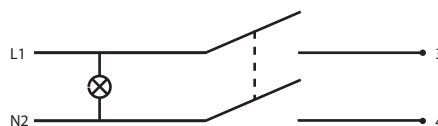

5. ФУНКЦИИ ПОДСВЕТКИ И ИНДИКАЦИИ

Функция подсветки: служит для обозначения механизма в темноте.

Функция индикации: служит для индикации состояния нагрузки.