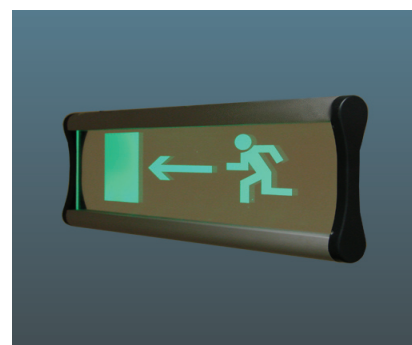

Варианты пиктограмм