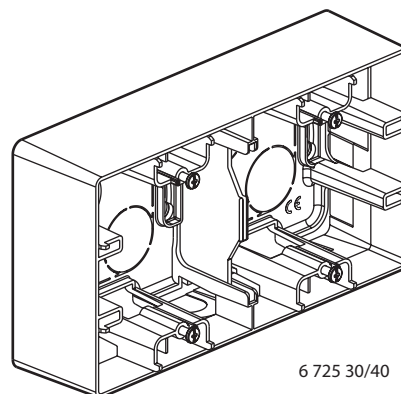

Etika™
Коробки открытого монтажа

Кат. №(№): 6 725 10/20/30/40

6 725 10/20

6 725 30/40

1. НАЗНАЧЕНИЕ

Устанавливаются как горизонтально, так и вертикально.
 Ввод для кабель-канала DL PLUS 20 x 15,5 мм, 32 x 12,5 мм, 40 x 20 мм
 и труб Ø 20 мм.

2. СЕРИЯ

	Описание	Белый	Слоновая кость	Внешние габариты (мм)
	Коробка открытого монтажа одноместная	6 725 10	6 725 20	88,5 x 88,5 x 40
	Коробка открытого монтажа 2-местная	6 725 30	6 725 40	159,5 x 88,5 x 40

*Монтажная коробка 2-местная поставляется с перегородками для разделения силовых и телекоммуникационных кабелей.

3. ГАБАРИТНЫЕ РАЗМЕРЫ (мм)

3. ГАБАРИТНЫЕ РАЗМЕРЫ (мм) (продолжение)

	A	B	C
1 пост	88,5	88,5	40
2 поста	88,5	159,5	40