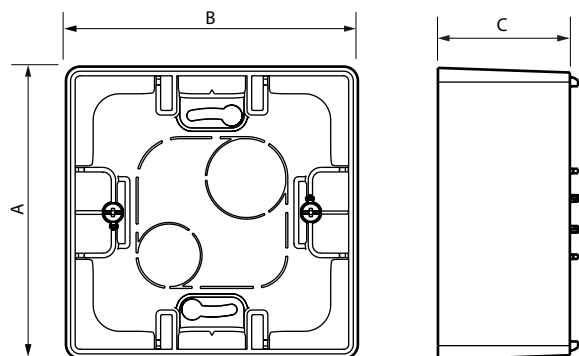

Etika™
Коробки открытого монтажа

Кат. №(№): 6 725 10/20/30/40

6 725 10/20

6 725 30/40

1. НАЗНАЧЕНИЕ

Устанавливаются как горизонтально, так и вертикально.
 Ввод для кабель-канала DL PLUS 20 x 15,5 мм, 32 x 12,5 мм, 40 x 20 мм
 и труб Ø 20 мм.

2. СЕРИЯ

	Описание	Белый	Слоновая кость	Внешние габариты (мм)
	Коробка открытого монтажа одноместная	6 725 10	6 725 20	88,5 x 88,5 x 40
	Коробка открытого монтажа 2-местная	6 725 30	6 725 40	159,5 x 88,5 x 40

*Монтажная коробка 2-местная поставляется с перегородками для разделения силовых и телекоммуникационных кабелей.

3. ГАБАРИТНЫЕ РАЗМЕРЫ (мм)

3. ГАБАРИТНЫЕ РАЗМЕРЫ (мм) (продолжение)

	A	B	C
1 пост	88,5	88,5	40
2 поста	88,5	159,5	40