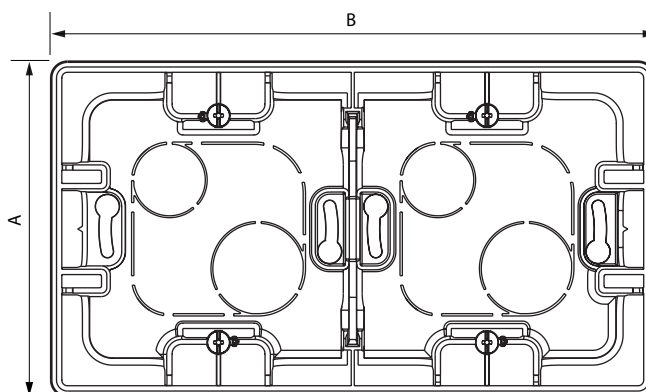

Etika™
Коробки открытого монтажа

Кат. №(№): 6 725 10/20/30/40

6 725 10/20

6 725 30/40

1. НАЗНАЧЕНИЕ

Устанавливаются как горизонтально, так и вертикально.
 Ввод для кабель-канала DL PLUS 20 x 15,5 мм, 32 x 12,5 мм, 40 x 20 мм
 и труб Ø 20 мм.

2. СЕРИЯ

	Описание	Белый	Слоновая кость	Внешние габариты (мм)
	Коробка открытого монтажа одноместная	6 725 10	6 725 20	88,5 x 88,5 x 40
	Коробка открытого монтажа 2-местная	6 725 30	6 725 40	159,5 x 88,5 x 40

*Монтажная коробка 2-местная поставляется с перегородками для разделения силовых и телекоммуникационных кабелей.

3. ГАБАРИТНЫЕ РАЗМЕРЫ (мм)

3. ГАБАРИТНЫЕ РАЗМЕРЫ (мм) (продолжение)

	A	B	C
1 пост	88,5	88,5	40
2 поста	88,5	159,5	40