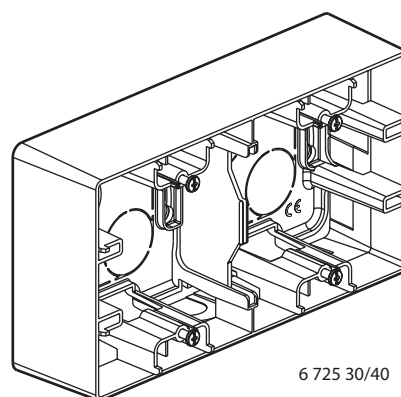

Etika™
Коробки открытого монтажа

Кат. №(№): 6 725 10/20/30/40

6 725 10/20

6 725 30/40

1. НАЗНАЧЕНИЕ

Устанавливаются как горизонтально, так и вертикально.
 Ввод для кабель-канала DL PLUS 20 x 15,5 мм, 32 x 12,5 мм, 40 x 20 мм
 и труб Ø 20 мм.

2. СЕРИЯ

	Описание	Белый	Слоновая кость	Внешние габариты (мм)
	Коробка открытого монтажа одноместная	6 725 10	6 725 20	88,5 x 88,5 x 40
	Коробка открытого монтажа 2-местная	6 725 30	6 725 40	159,5 x 88,5 x 40

*Монтажная коробка 2-местная поставляется с перегородками для разделения силовых и телекоммуникационных кабелей.

3. ГАБАРИТНЫЕ РАЗМЕРЫ (мм)

3. ГАБАРИТНЫЕ РАЗМЕРЫ (мм) (продолжение)

	A	B	C
1 пост	88,5	88,5	40
2 поста	88,5	159,5	40