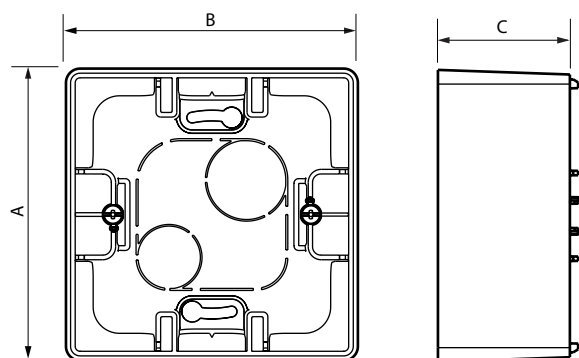

Etika™
Коробки открытого монтажа

Кат. №(№): 6 725 10/20/30/40

6 725 10/20

6 725 30/40

1. НАЗНАЧЕНИЕ

Устанавливаются как горизонтально, так и вертикально.
 Ввод для кабель-канала DL PLUS 20 x 15,5 мм, 32 x 12,5 мм, 40 x 20 мм
 и труб Ø 20 мм.

2. СЕРИЯ

	Описание	Белый	Слоновая кость	Внешние габариты (мм)
	Коробка открытого монтажа одноместная	6 725 10	6 725 20	88,5 x 88,5 x 40
	Коробка открытого монтажа 2-местная	6 725 30	6 725 40	159,5 x 88,5 x 40

*Монтажная коробка 2-местная поставляется с перегородками для разделения силовых и телекоммуникационных кабелей.

3. ГАБАРИТНЫЕ РАЗМЕРЫ (мм)

3. ГАБАРИТНЫЕ РАЗМЕРЫ (мм) (продолжение)

	A	B	C
1 пост	88,5	88,5	40
2 поста	88,5	159,5	40