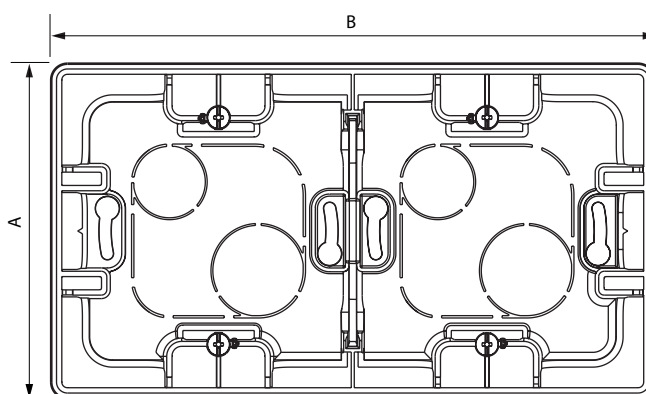

Etika™
Коробки открытого монтажа

Кат. №(№): 6 725 10/20/30/40

6 725 10/20

6 725 30/40

1. НАЗНАЧЕНИЕ

Устанавливаются как горизонтально, так и вертикально.
 Ввод для кабель-канала DL PLUS 20 x 15,5 мм, 32 x 12,5 мм, 40 x 20 мм
 и труб Ø 20 мм.

2. СЕРИЯ

	Описание	Белый	Слоновая кость	Внешние габариты (мм)
	Коробка открытого монтажа одноместная	6 725 10	6 725 20	88,5 x 88,5 x 40
	Коробка открытого монтажа 2-местная	6 725 30	6 725 40	159,5 x 88,5 x 40

*Монтажная коробка 2-местная поставляется с перегородками для разделения силовых и телекоммуникационных кабелей.

3. ГАБАРИТНЫЕ РАЗМЕРЫ (мм)

3. ГАБАРИТНЫЕ РАЗМЕРЫ (мм) (продолжение)

	A	B	C
1 пост	88,5	88,5	40
2 поста	88,5	159,5	40