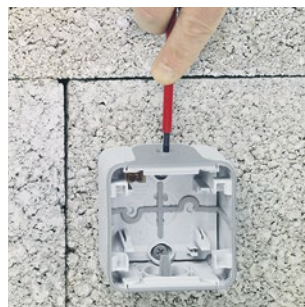

7 756 86 Titanium

7 756 87 Pearl

Механизмы с металлическим суппортом, монтаж на захват или на винтах

Упак.	Кат. №	Термостаты 220 В~ 50/60 Гц
		Термостат с НЗ контактом 5 А $\cos \phi = 1$, 2 А $\cos \phi = 0,6$ Диапазон регулирования 5° С до 30° С Режимы работы: нормальный, ночной, управление от таймера. Имеет LED-индикатор. Поставляется с лицевой панелью
1	7 758 15	White Dark Bronze Aluminium Titanium Pearl
1	7 756 84	
1	7 756 85	
1	7 756 86	
1	7 756 87	
		Термостат с НЗ контактом и индикатором LED 8 А $\cos \phi = 1$ 4 А $\cos \phi = 0,6$ Диапазон регулирования 5° С до 30° С Режимы работы: нормальный, ночной, управление от таймера Имеет LED-индикатор
1	7 758 67	White Dark Bronze Aluminium Titanium Pearl
1	7 756 92	
1	7 756 93	
1	7 756 94	
1	7 756 95	
		Термостат для теплых полов НО контакт, 16 А 220 В~ Диапазон регулирования от 10° С до 60° С В комплекте с выносным датчиком температуры Предусмотрена возможность снижения настройки на 8° С по команде от внешнего таймера Имеет LED-индикатор. Поставляется с лицевой панелью
1	7 758 58	White Dark Bronze Aluminium Titanium Pearl
1	7 756 88	
1	7 756 89	
1	7 756 90	
1	7 756 91	
1	7 758 68	Электронный термостат 220 В~ 50/60 Гц. Диапазон регулирования 5° С до 30° С Точность регулирования +/- 0,5° С Выход с реверсивным контактом Поставляется без лицевой панели 8 А $\cos \phi = 1$ при 250 В~ 2 А $\cos \phi = 0,6$ при 250 В~ От 1 до 500 мА при 12-48 В=

Быстрый монтаж, гарантированная защита

Установка кабеля диаметром от 4 до 15 мм

Сделайте отверстие в торцевой заглушке при помощи отвертки

Установка пластиковой трубки диаметром от 16 до 25 мм

Вручную удалите центральную часть мембраны на торцевой заглушке, потянув за язычок

Вставьте кабель в торцевую заглушку

Вставьте трубку в торцевую заглушку

Мембрана на торцевой заглушке обеспечивает степень защиты IP55

Мембрана торцевой заглушки компенсирует любое отклонение трубки от вертикали и обеспечивает степень защиты IP55