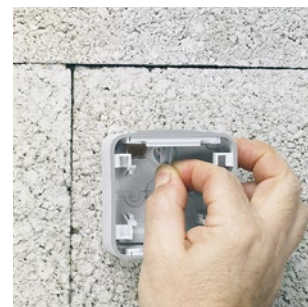

7 756 86 Titanium

7 756 87 Pearl

Механизмы с металлическим суппортом, монтаж на захват или на винтах

Упак.	Кат. №	Термостаты 220 В~ 50/60 Гц
		Термостат с НЗ контактом 5 А $\cos \phi = 1$, 2 А $\cos \phi = 0,6$ Диапазон регулирования 5° С до 30° С Режимы работы: нормальный, ночной, управление от таймера. Имеет LED-индикатор. Поставляется с лицевой панелью
1	7 758 15	White Dark Bronze Aluminium Titanium Pearl
1	7 756 84	
1	7 756 85	
1	7 756 86	
1	7 756 87	
		Термостат с НЗ контактом и индикатором LED 8 А $\cos \phi = 1$ 4 А $\cos \phi = 0,6$ Диапазон регулирования 5° С до 30° С Режимы работы: нормальный, ночной, управление от таймера Имеет LED-индикатор
1	7 758 67	White Dark Bronze Aluminium Titanium Pearl
1	7 756 92	
1	7 756 93	
1	7 756 94	
1	7 756 95	
		Термостат для теплых полов НО контакт, 16 А 220 В~ Диапазон регулирования от 10° С до 60° С В комплекте с выносным датчиком температуры Предусмотрена возможность снижения настройки на 8° С по команде от внешнего таймера Имеет LED-индикатор. Поставляется с лицевой панелью
1	7 758 58	White Dark Bronze Aluminium Titanium Pearl
1	7 756 88	
1	7 756 89	
1	7 756 90	
1	7 756 91	
1	7 758 68	Электронный термостат 220 В~ 50/60 Гц. Диапазон регулирования 5° С до 30° С Точность регулирования +/- 0,5° С Выход с реверсивным контактом Поставляется без лицевой панели 8 А $\cos \phi = 1$ при 250 В~ 2 А $\cos \phi = 0,6$ при 250 В~ От 1 до 500 мА при 12-48 В=

Быстрый монтаж, гарантированная защита

Установка кабеля диаметром от 4 до 15 мм

Сделайте отверстие в торцевой заглушке при помощи отвертки

Установка пластиковой трубки диаметром от 16 до 25 мм

Вручную удалите центральную часть мембраны на торцевой заглушке, потянув за язычок

Вставьте кабель в торцевую заглушку

Вставьте трубку в торцевую заглушку

Мембрана на торцевой заглушке обеспечивает степень защиты IP55

Мембрана торцевой заглушки компенсирует любое отклонение трубки от вертикали и обеспечивает степень защиты IP55