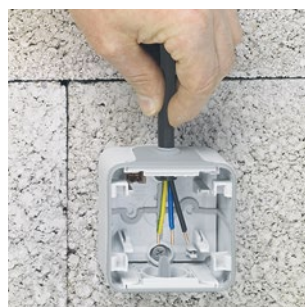

Быстрый монтаж, гарантированная защита

Установка кабеля диаметром от 4 до 15 мм

Сделайте отверстие в торцевой заглушке при помощи отвертки

Установка пластиковой трубки диаметром от 16 до 25 мм

Вручную удалите центральную часть мембраны на торцевой заглушке, потянув за язычок

Вставьте кабель в торцевую заглушку

Вставьте трубку в торцевую заглушку

Мембрана на торцевой заглушке обеспечивает степень защиты IP55

Мембрана торцевой заглушки компенсирует любое отклонение трубки от вертикали и обеспечивает степень защиты IP55