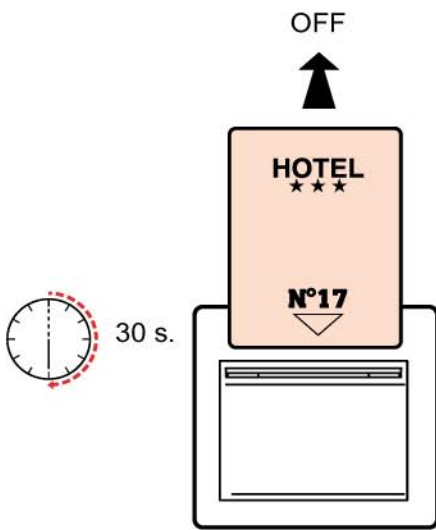

 35°C 50/60 Hz				
110 V~	< 0,4 W	15 VA	0,15 A	2 x 2,5 mm ²
230 V~	< 0,4 W	30 VA	0,15 A	

4

3