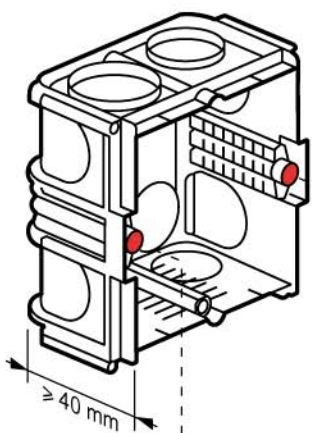

 35°C 50/60 Hz				
110 V~	< 0,4 W	15 VA	0,15 A	2 x 2,5 mm ²
230 V~	< 0,4 W	30 VA	0,15 A	

4

3