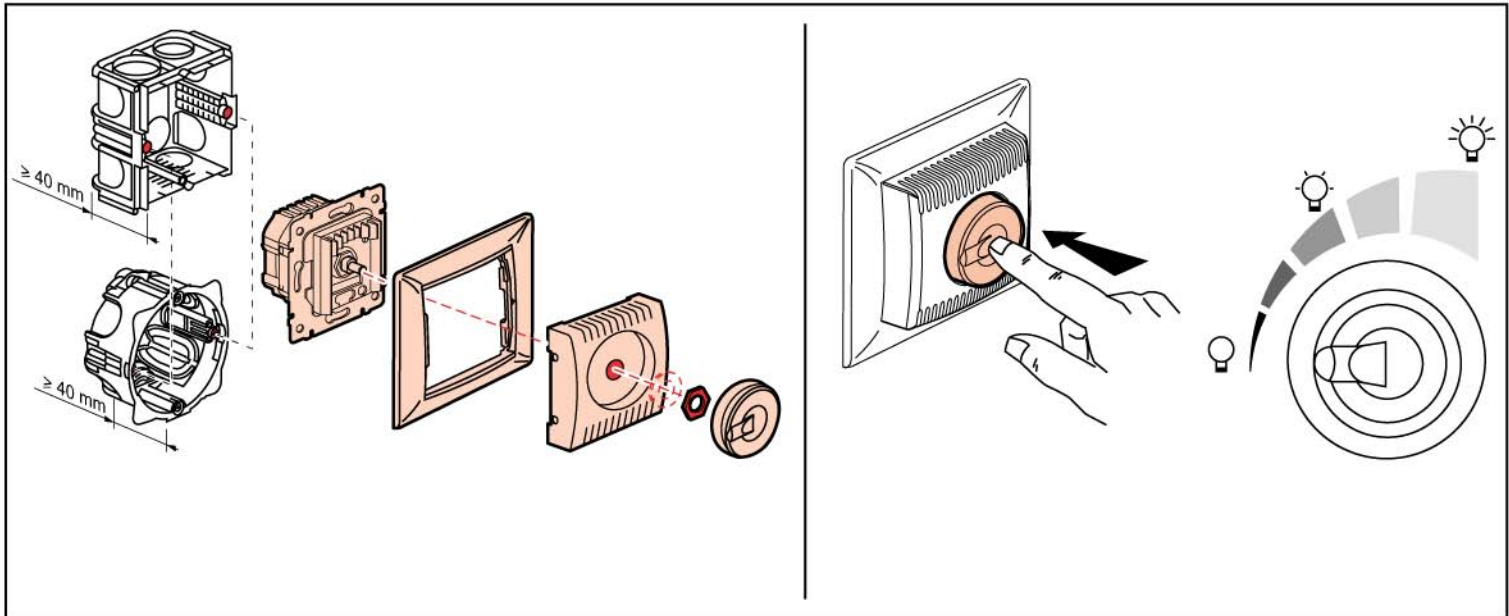

Valena™
 1000 W
 7700 60 - 7702 60 - 7741 60

SHOP220

	 25° 230 V 50Hz			
230 V		Max. 1000 W Min. 100 W	Max. 1000 W Min. 100 W	Max. 1000 VA Min. 100 VA

102 50
 F 5A

LE00034AB