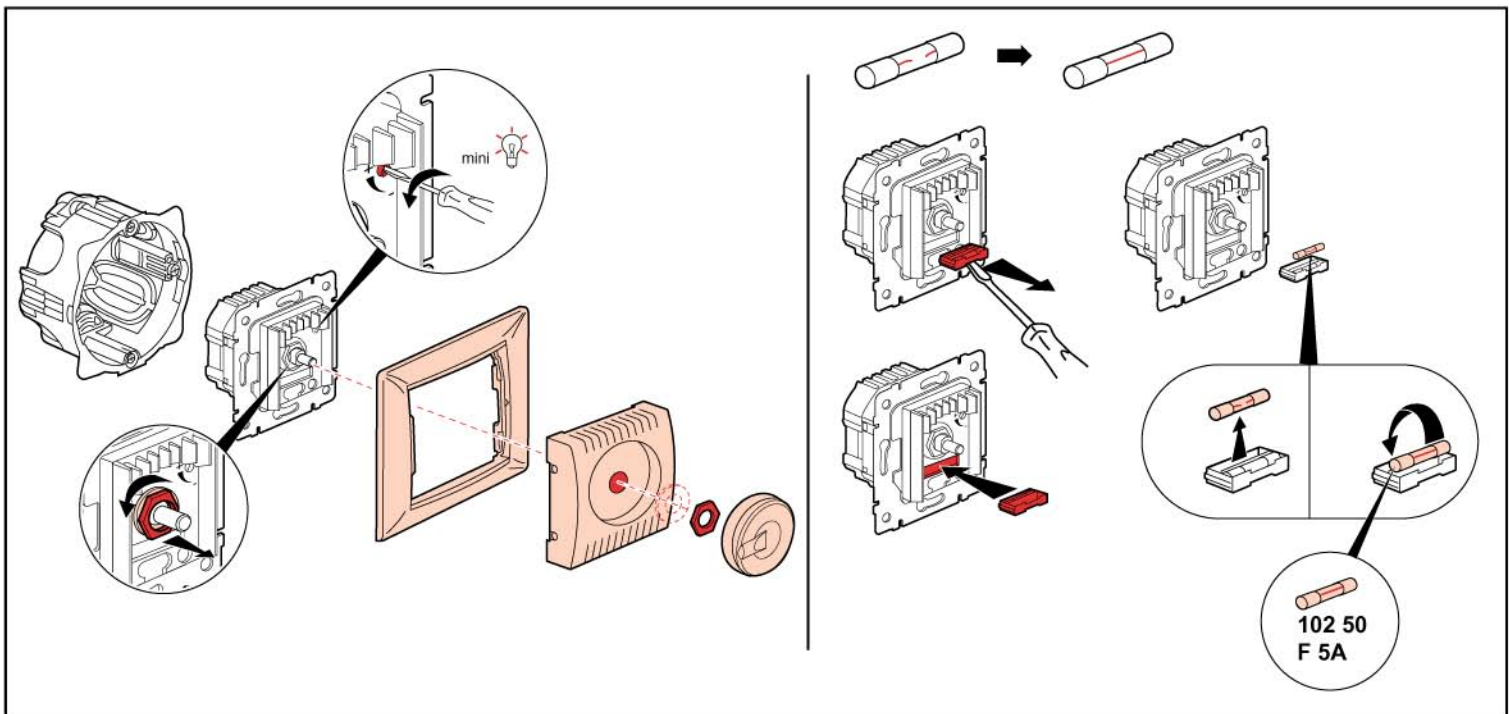

Valena™
 1000 W
 7700 60 - 7702 60 - 7741 60

SHOP220

	 25° 230 V 50Hz			
230 V		Max. 1000 W Min. 100 W	Max. 1000 W Min. 100 W	Max. 1000 VA Min. 100 VA

102 50
 F 5A

LE00034AB