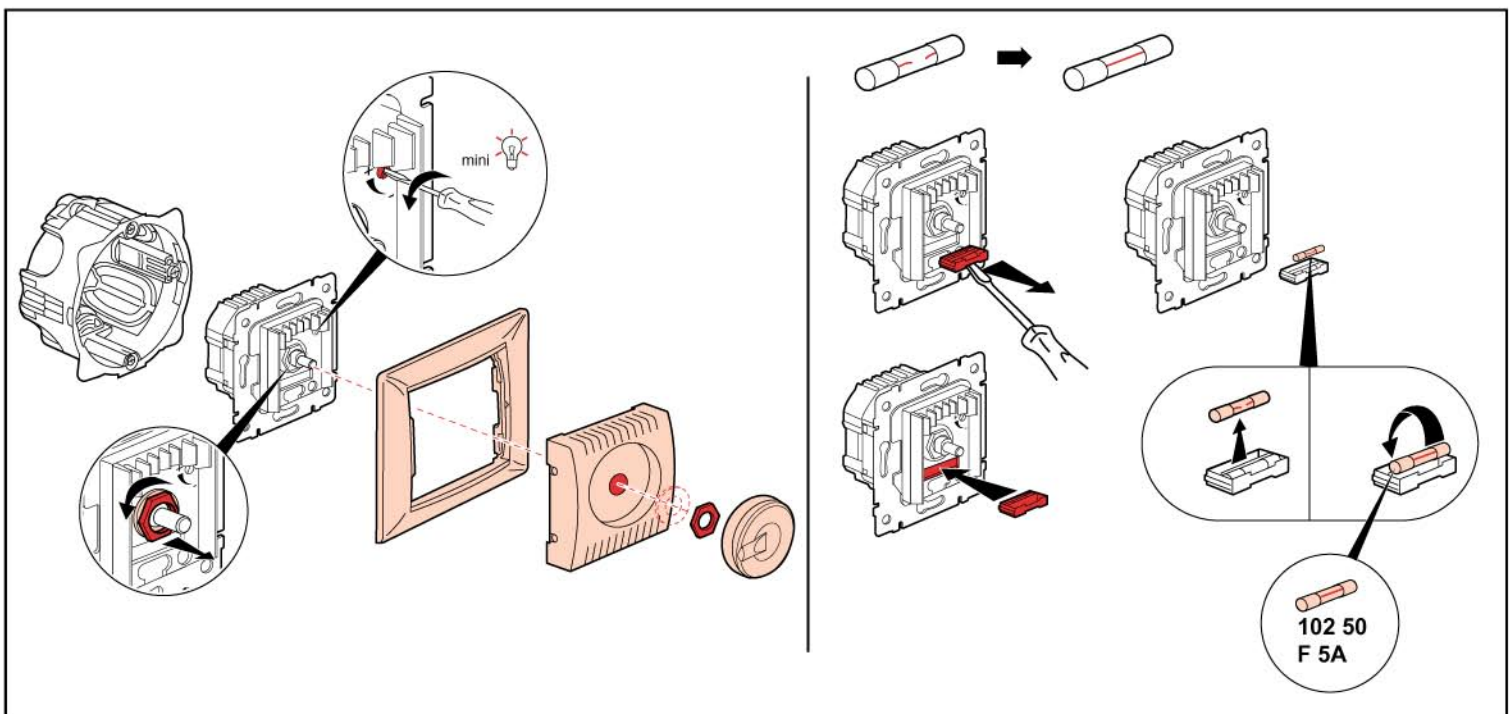

Valena™
 1000 W
 7700 60 - 7702 60 - 7741 60

SHOP220

	 25° 230 V 50Hz			
230 V	230 V	Max. 1000 W Min. 100 W	Max. 1000 W Min. 100 W	Max. 1000 VA Min. 100 VA

102 50
 F 5A

LE00034AB