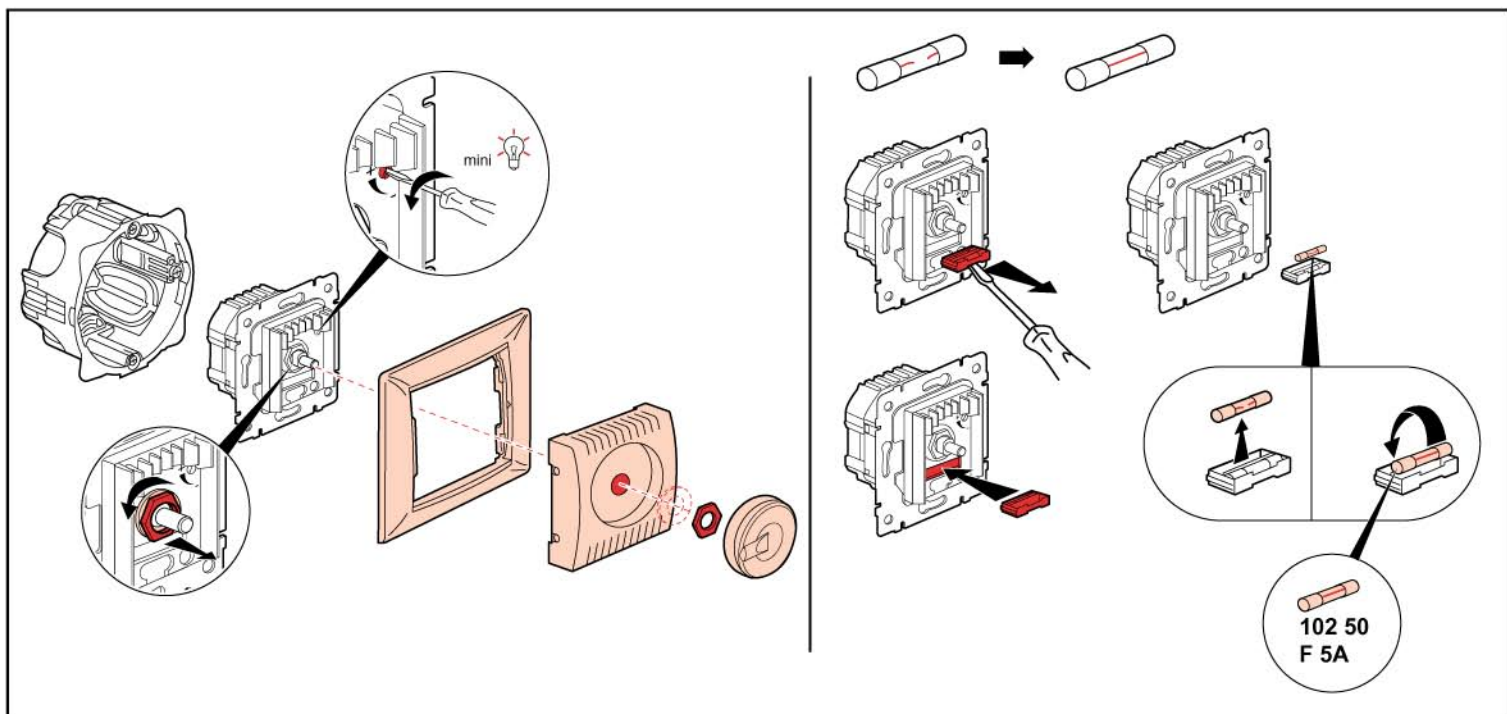

Valena™
 1000 W
 7700 60 - 7702 60 - 7741 60

Перейти к продукции

	 25° 230 V 50Hz			
	230 V	Max. 1000 W Min. 100 W	Max. 1000 W Min. 100 W	Max. 1000 VA Min. 100 VA

LE00034AB