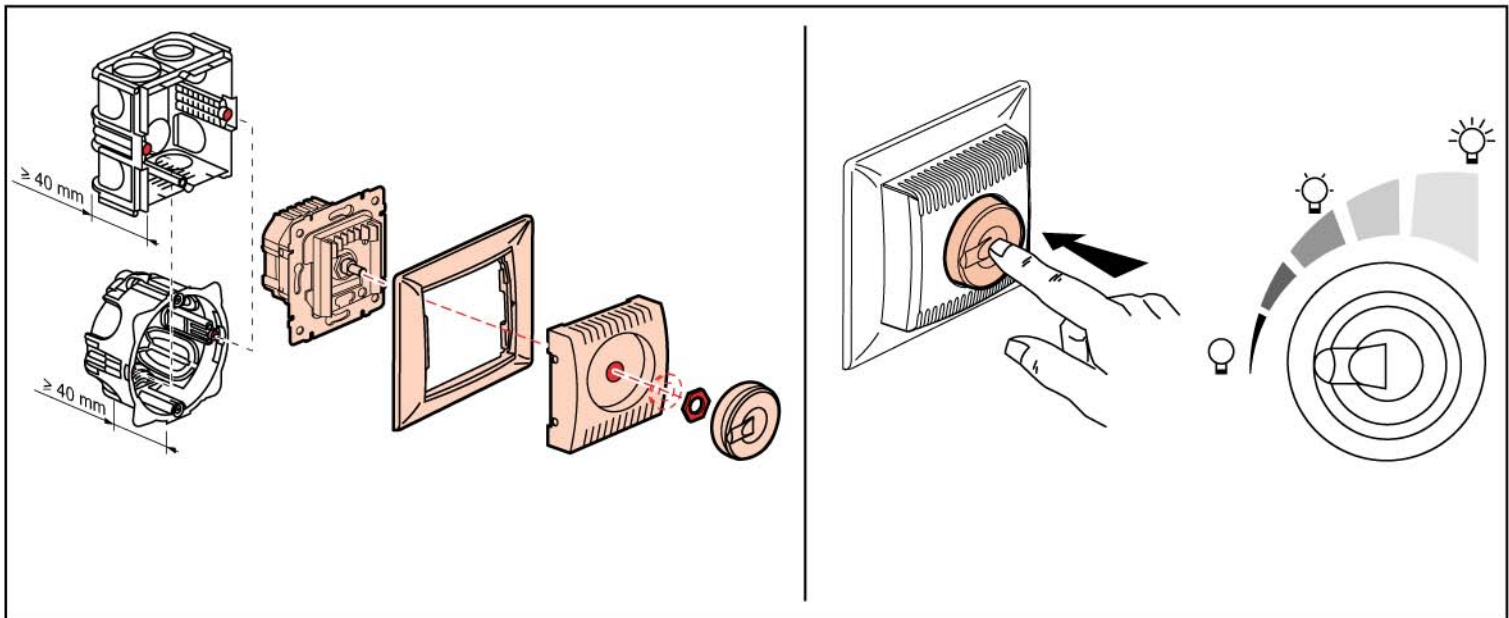

Valena™
 1000 W
 7700 60 - 7702 60 - 7741 60

SHOP220

	 25° 230 V 50Hz			
230 V	230 V	Max. 1000 W Min. 100 W	Max. 1000 W Min. 100 W	Max. 1000 VA Min. 100 VA

102 50
 F 5A

LE00034AB