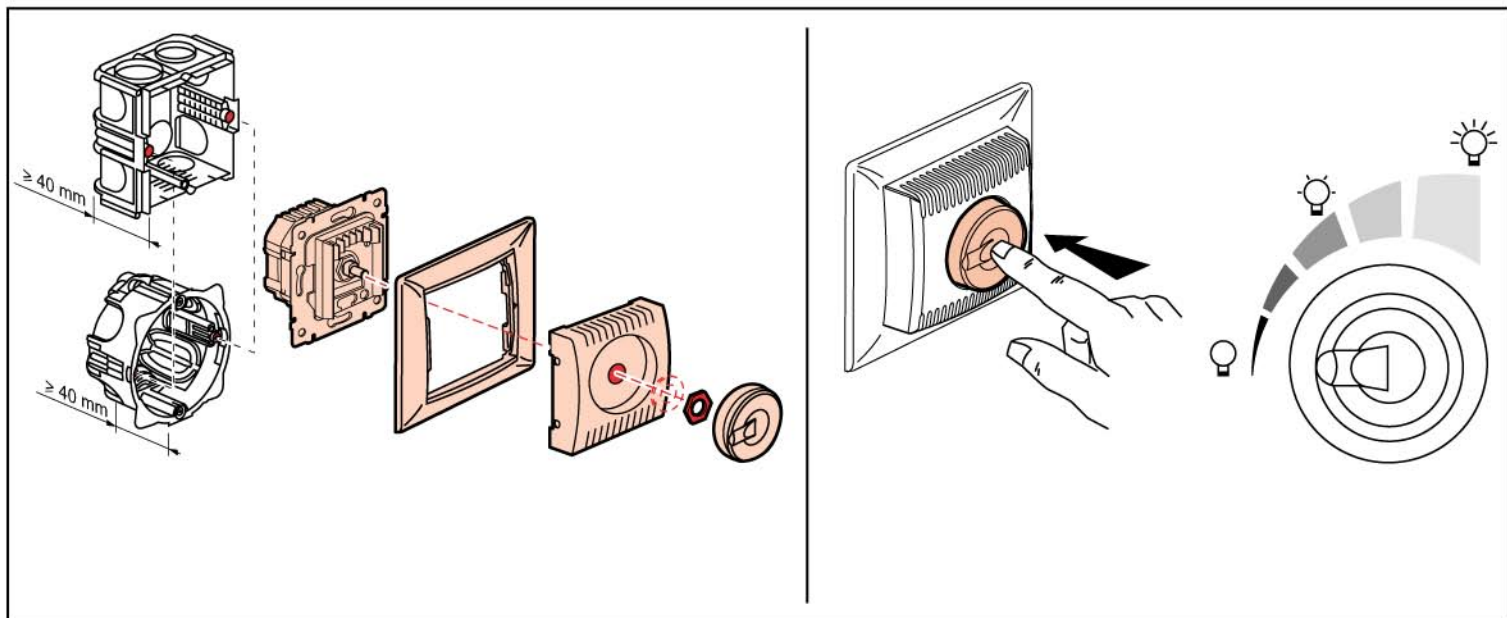

Valena™
 1000 W
 7700 60 - 7702 60 - 7741 60

Перейти к продукции

	 25° 230 V 50Hz			
	230 V	Max. 1000 W Min. 100 W	Max. 1000 W Min. 100 W	Max. 1000 VA Min. 100 VA

LE00034AB