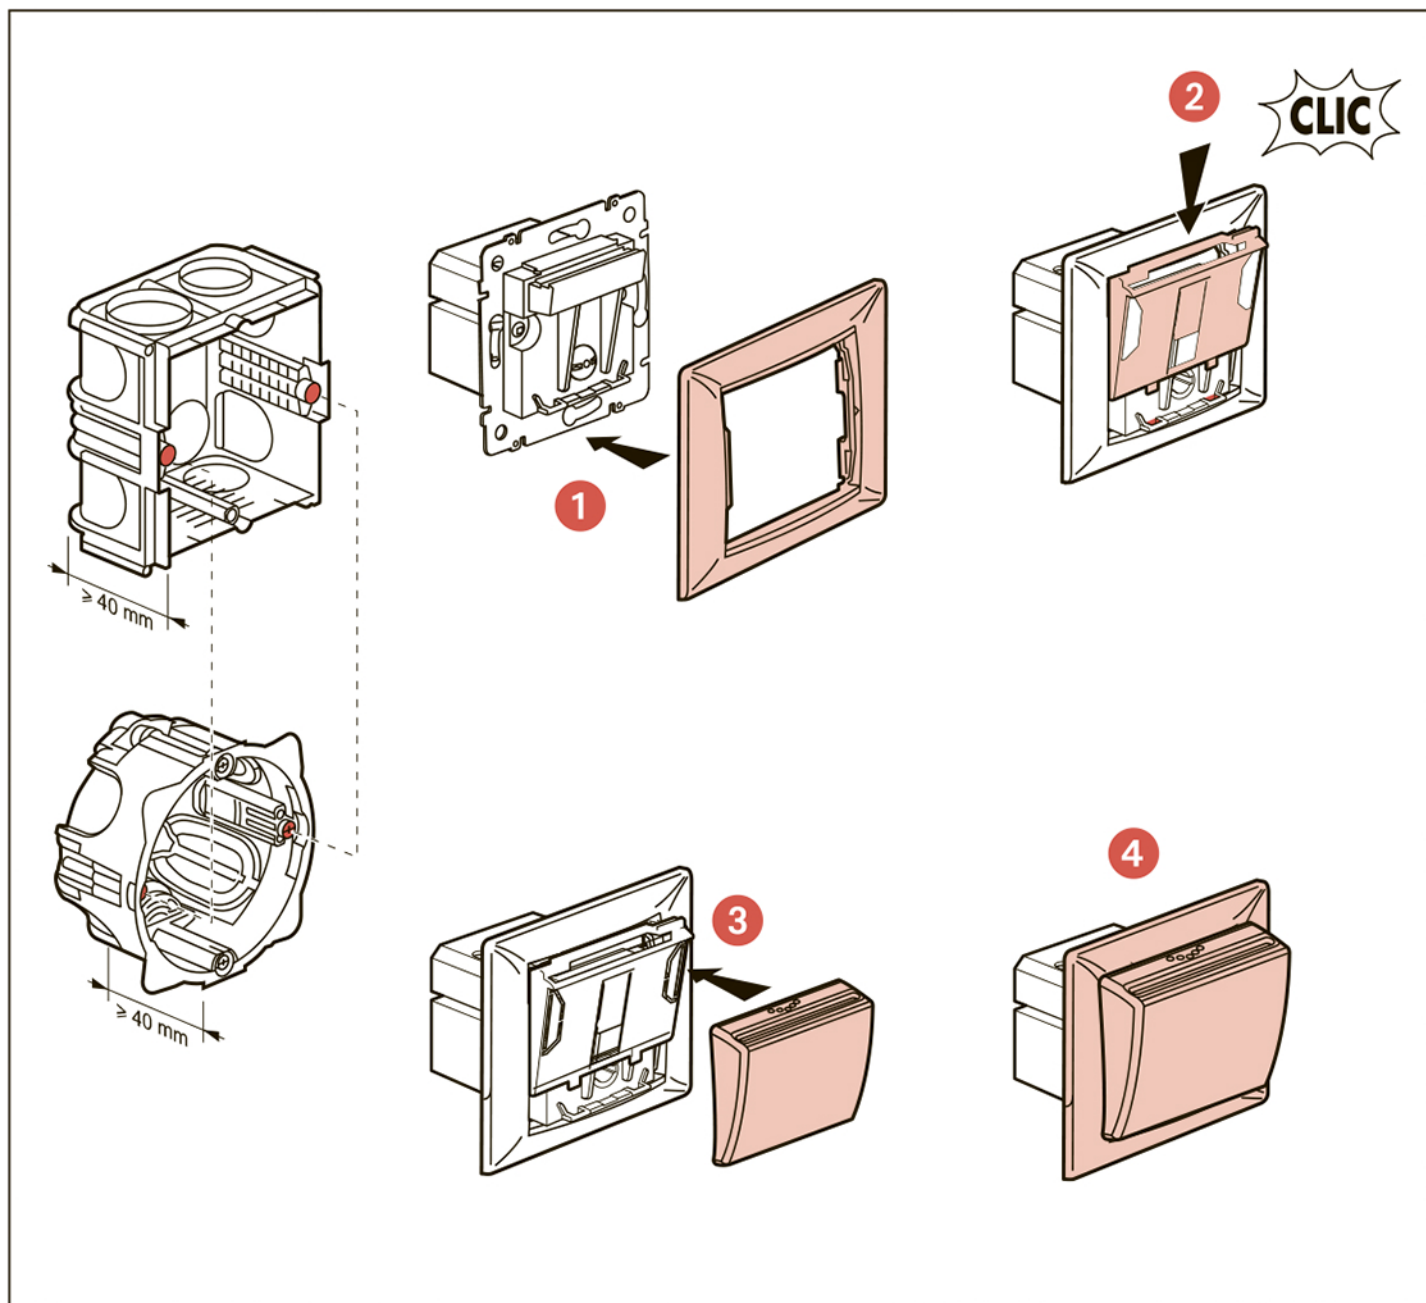

Valena™

7742 35 - 7741 35 - 7702 35

Перейти к продукции

35°C 50/60 Hz				
110 V~	< 0,4 W	15 VA	0,15 A	2 x 2,5 mm <sup>2</sup>
230 V~	< 0,4 W	30 VA	0,15 A	

LE00035AB