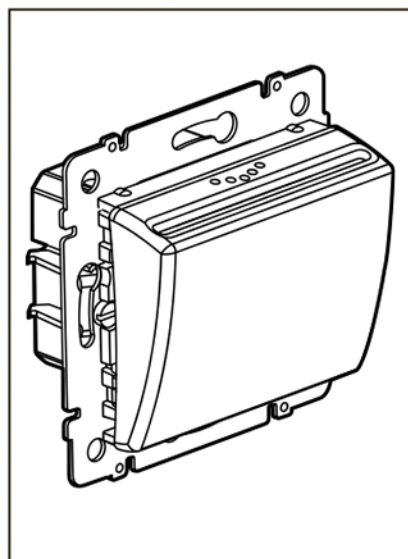

Valena™

7742 35 - 7741 35 - 7702 35

Перейти к продукции

35°C 50/60 Hz				
110 V~	< 0,4 W	15 VA	0,15 A	2 x 2,5 mm <sup>2</sup>
230 V~	< 0,4 W	30 VA	0,15 A	

LE00035AB