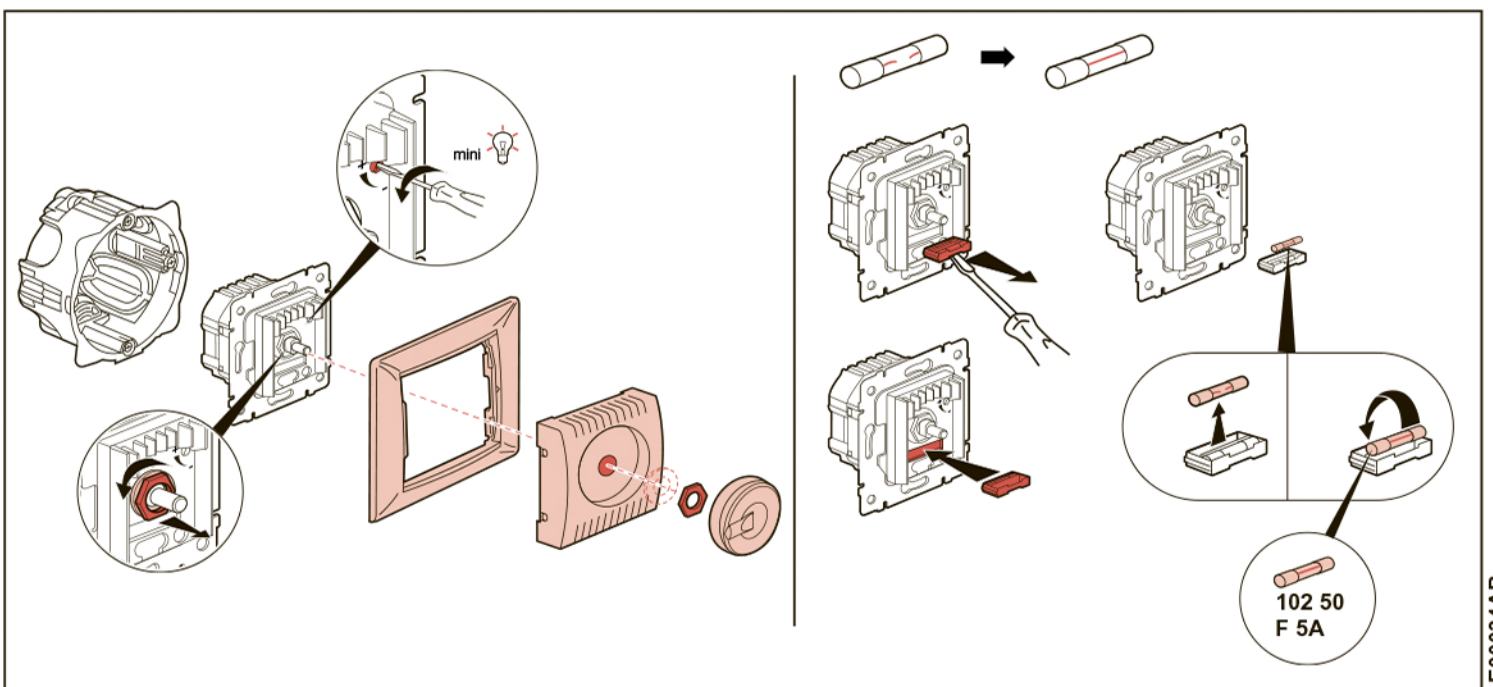

Valena™
 1000 W
 7700 60 - 7702 60 - 7741 60

Перейти к продукции

	 25° 230 V 50Hz			
	230 V	Max. 1000 W Min. 100 W	Max. 1000 W Min. 100 W	Max. 1000 VA Min. 100 VA

Réf. : 7743 06 / 7744 06
7701 06

Réf. : 7743 06 / 7744 06
7701 06