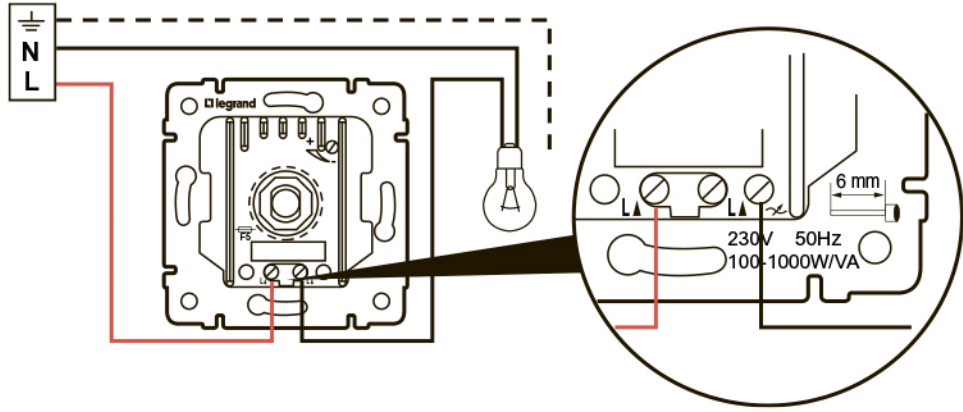

Valena™
 1000 W
 7700 60 - 7702 60 - 7741 60

Перейти к продукции

	 25° 230 V 50Hz			
	230 V	Max. 1000 W Min. 100 W	Max. 1000 W Min. 100 W	Max. 1000 VA Min. 100 VA

Réf. : 7743 06 / 7744 06
7701 06

Réf. : 7743 06 / 7744 06
7701 06