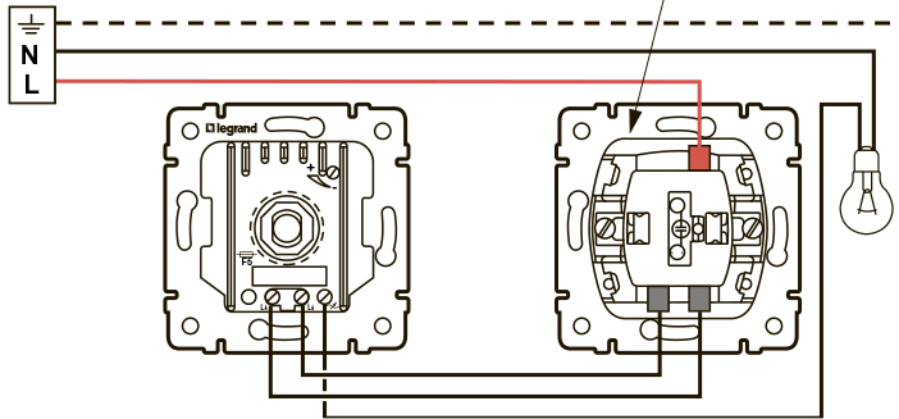

Valena™
 1000 W
 7700 60 - 7702 60 - 7741 60

Перейти к продукции

	 25° 230 V 50Hz			
	230 V	Max. 1000 W Min. 100 W	Max. 1000 W Min. 100 W	Max. 1000 VA Min. 100 VA

Réf. : 7743 06 / 7744 06
7701 06

Réf. : 7743 06 / 7744 06
7701 06