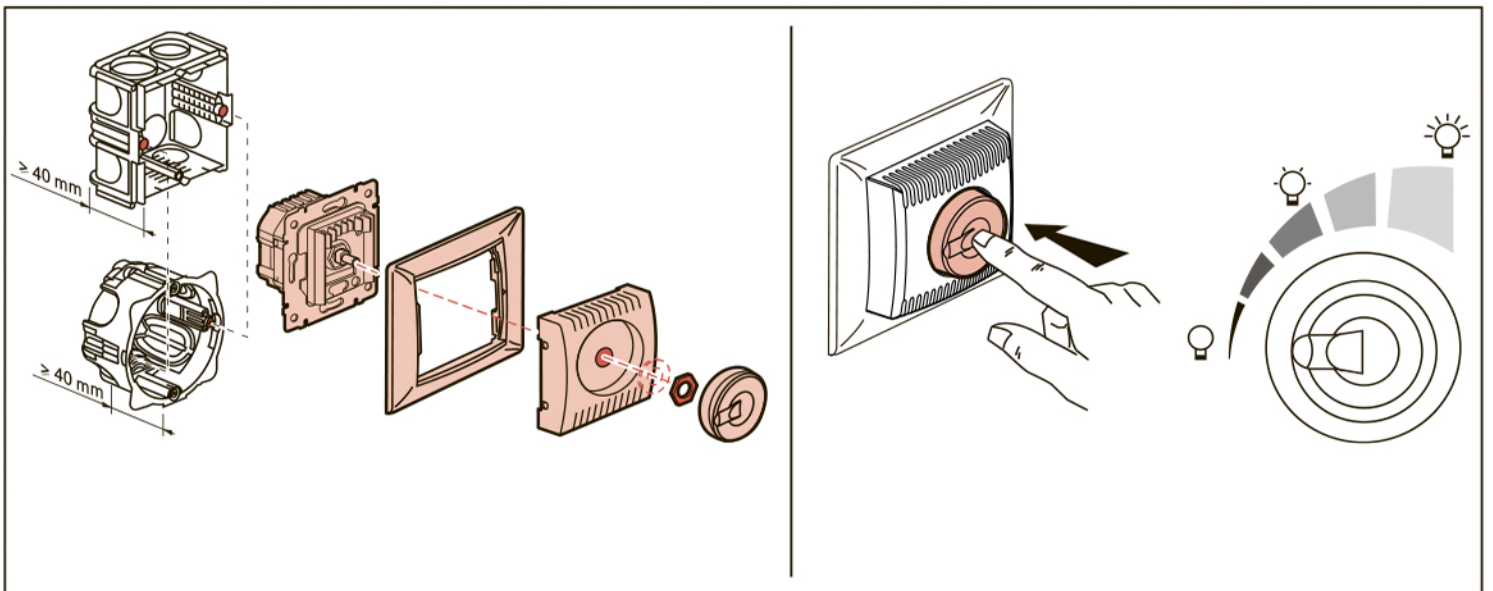

Valena™
 1000 W
 7700 60 - 7702 60 - 7741 60

Перейти к продукции

	 25° 230 V 50Hz			
	230 V	Max. 1000 W Min. 100 W	Max. 1000 W Min. 100 W	Max. 1000 VA Min. 100 VA

Réf. : 7743 06 / 7744 06
7701 06

Réf. : 7743 06 / 7744 06
7701 06