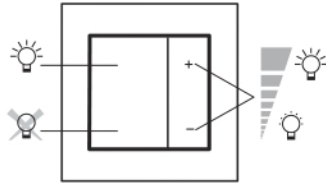

Valena™
400 W
7700 62 - 7741 62 - 7702 62

Перейти к продукции

35° 100-240 V 50/60 Hz			 + 	 + 	
			400 W	400 W	400 VA
230 V	Max.	400 W	400 W	400 VA	400 VA
	Min.	40 W	40 W	40 VA	40 VA
110 V	Max.	200 W	200 W	200 VA	200 VA
	Min.	20 W	20 W	20 VA	20 VA

MEM

OFF

ON

~~MEM~~

OFF

ON

100%