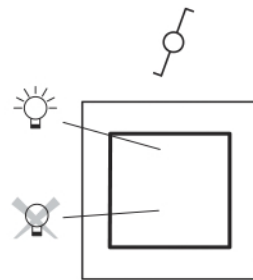

Valena™
 400 W
 7700 62 - 7741 62 - 7702 62

SHOP220

35° 100-240 V 50/60 Hz			+ 	+ 	
			400 W	400 W	400 VA
230 V	Max.	400 W	400 W	400 VA	400 VA
	Min.	40 W	40 W	40 VA	40 VA
110 V	Max.	200 W	200 W	200 VA	200 VA
	Min.	20 W	20 W	20 VA	20 VA