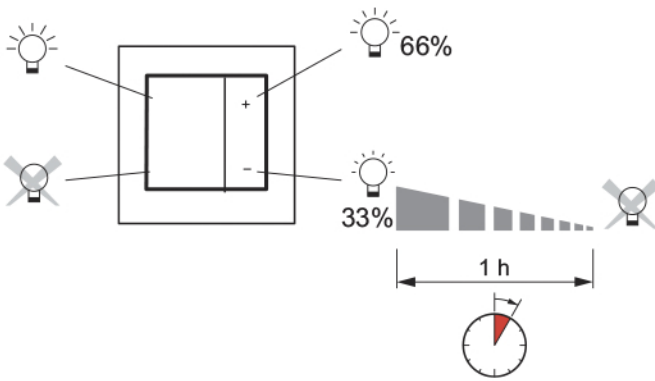

Valena™
400 W
7700 62 - 7741 62 - 7702 62

Перейти к продукции

35° 100-240 V 50/60 Hz			 + 	 + 	
			400 W	400 W	400 VA
230 V	Max.	400 W	400 W	400 VA	400 VA
	Min.	40 W	40 W	40 VA	40 VA
110 V	Max.	200 W	200 W	200 VA	200 VA
	Min.	20 W	20 W	20 VA	20 VA

MEM

OFF

ON

~~MEM~~

OFF

ON

100%