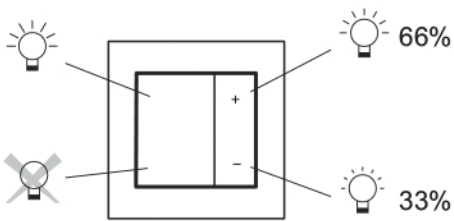

Valena™
400 W
7700 62 - 7741 62 - 7702 62

Перейти к продукции

35° 100-240 V 50/60 Hz			 + 	 + 	
			400 W	400 W	400 VA
230 V	Max.	400 W	400 W	400 VA	400 VA
	Min.	40 W	40 W	40 VA	40 VA
110 V	Max.	200 W	200 W	200 VA	200 VA
	Min.	20 W	20 W	20 VA	20 VA

MEM

OFF

ON

~~MEM~~

OFF

ON

100%