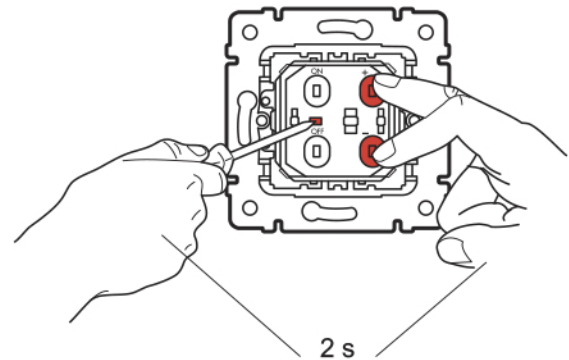

Valena™
 400 W
 7700 62 - 7741 62 - 7702 62

SHOP220

35° 100-240 V 50/60 Hz			+ 	+ 	
			400 W	400 W	400 VA
230 V	Max.	400 W	400 W	400 VA	400 VA
	Min.	40 W	40 W	40 VA	40 VA
110 V	Max.	200 W	200 W	200 VA	200 VA
	Min.	20 W	20 W	20 VA	20 VA