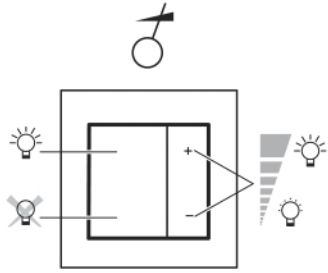

Valena™
 400 W
 7700 62 - 7741 62 - 7702 62

SHOP220

35° 100-240 V 50/60 Hz			+ 	+ 	
			400 W	400 W	400 VA
230 V	Max.	400 W	400 W	400 VA	400 VA
	Min.	40 W	40 W	40 VA	40 VA
110 V	Max.	200 W	200 W	200 VA	200 VA
	Min.	20 W	20 W	20 VA	20 VA