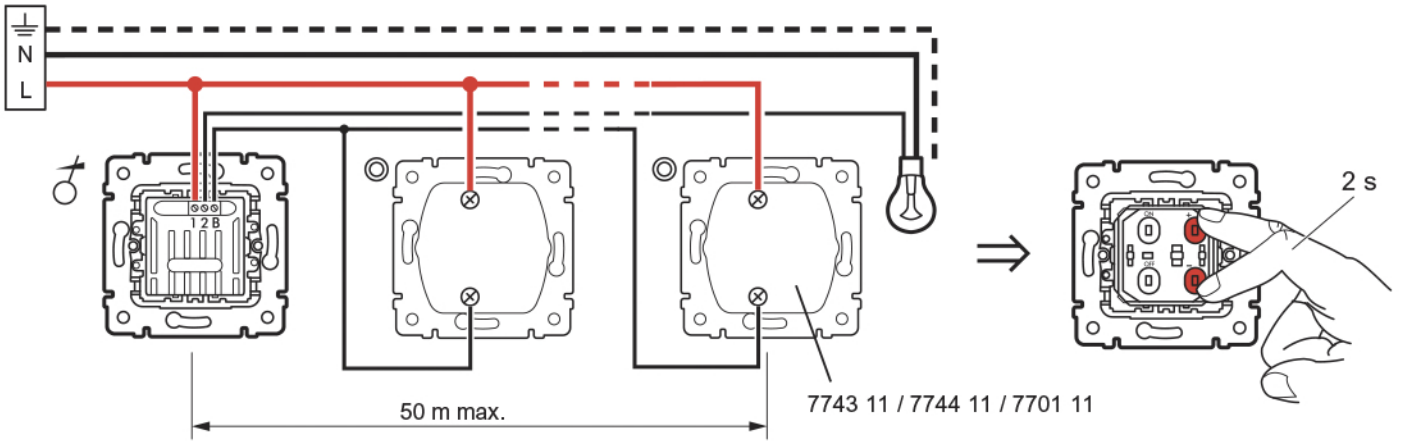

Valena™
 400 W
 7700 62 - 7741 62 - 7702 62

SHOP220

35° 100-240 V 50/60 Hz			+ 	+ 	
			400 W	400 W	400 VA
230 V	Max.	400 W	400 W	400 VA	400 VA
	Min.	40 W	40 W	40 VA	40 VA
110 V	Max.	200 W	200 W	200 VA	200 VA
	Min.	20 W	20 W	20 VA	20 VA