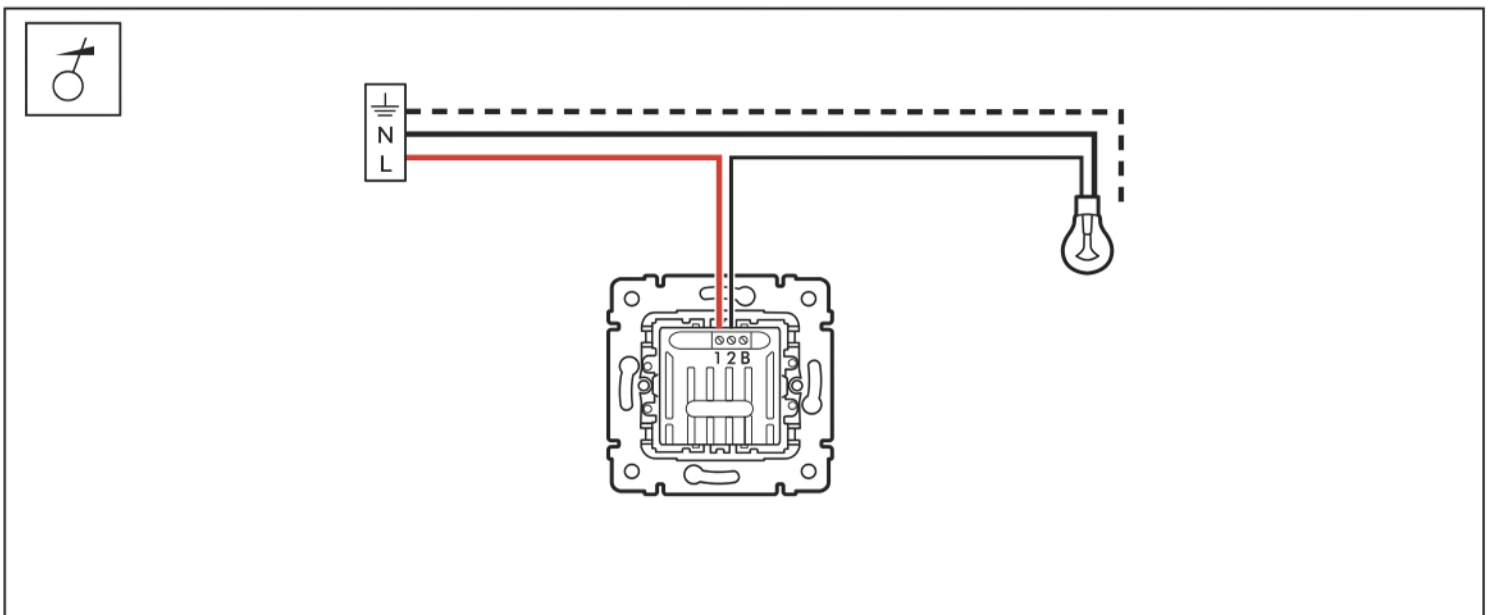

Valena™
400 W
7700 62 - 7741 62 - 7702 62

Перейти к продукции

35° 100-240 V 50/60 Hz			 + 	 + 	
			400 W	400 W	400 VA
230 V	Max.	400 W	400 W	400 VA	400 VA
	Min.	40 W	40 W	40 VA	40 VA
110 V	Max.	200 W	200 W	200 VA	200 VA
	Min.	20 W	20 W	20 VA	20 VA

MEM

OFF

ON

~~MEM~~

OFF

ON

100%