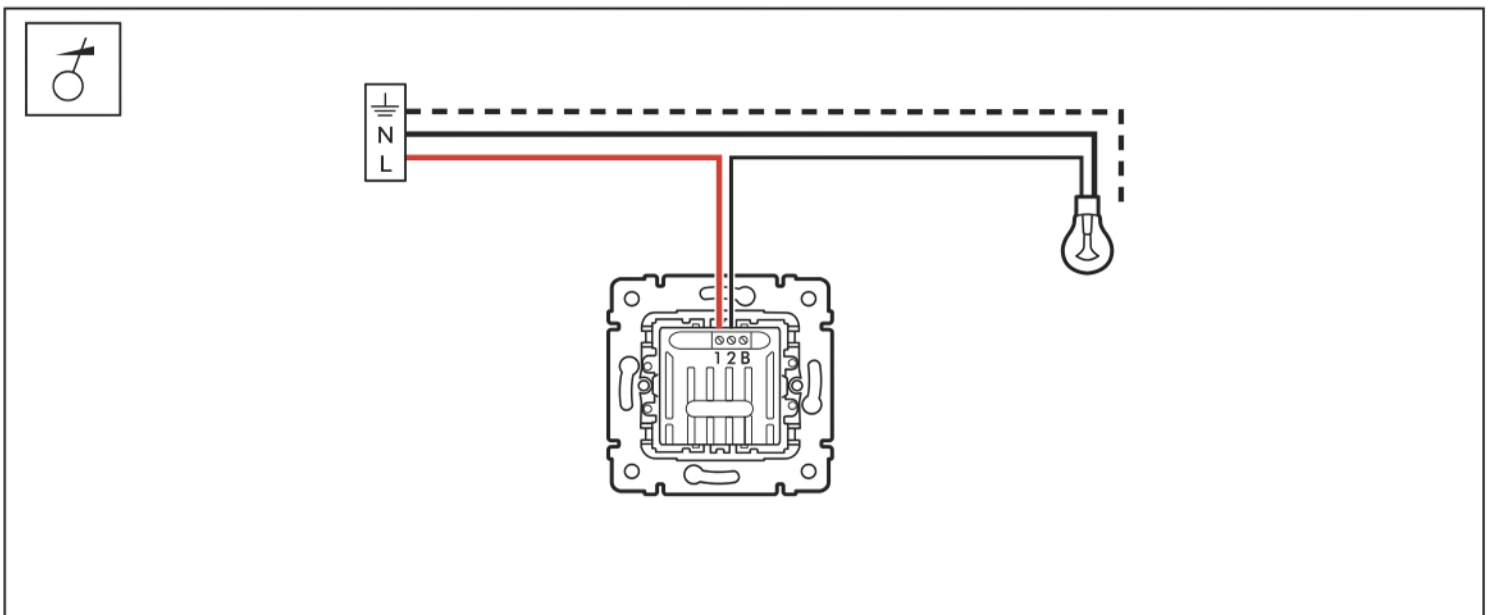

Valena™
 400 W
 7700 62 - 7741 62 - 7702 62

SHOP220

35° 100-240 V 50/60 Hz			+ 	+ 	
			400 W	400 W	400 VA
230 V	Max.	400 W	400 W	400 VA	400 VA
	Min.	40 W	40 W	40 VA	40 VA
110 V	Max.	200 W	200 W	200 VA	200 VA
	Min.	20 W	20 W	20 VA	20 VA