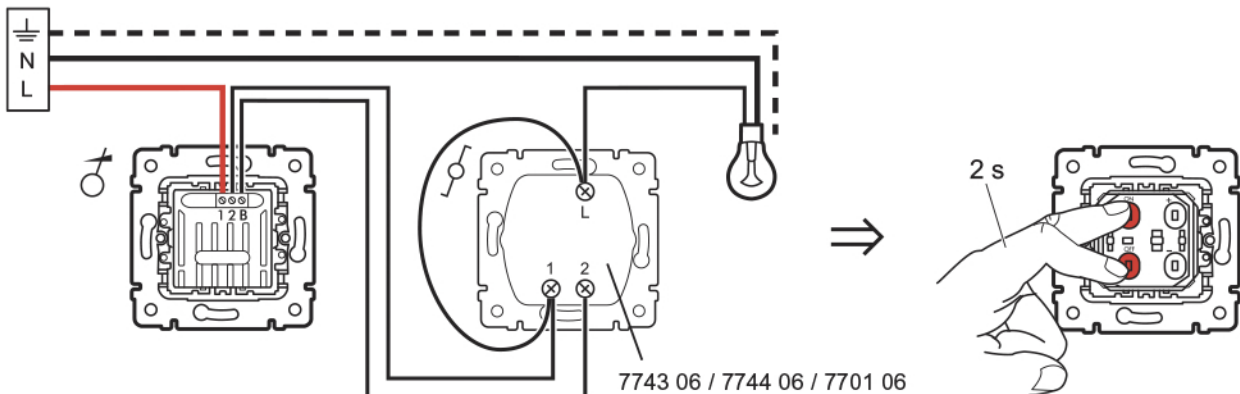

Valena™
 400 W
 7700 62 - 7741 62 - 7702 62

SHOP220

35° 100-240 V 50/60 Hz			+ 	+ 	
			400 W	400 W	400 VA
230 V	Max.	400 W	400 W	400 VA	400 VA
	Min.	40 W	40 W	40 VA	40 VA
110 V	Max.	200 W	200 W	200 VA	200 VA
	Min.	20 W	20 W	20 VA	20 VA