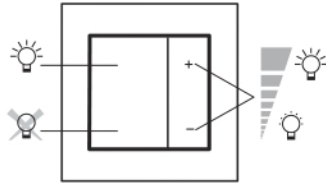

Valena™
 400 W
 7700 62 - 7741 62 - 7702 62

SHOP220

35° 100-240 V 50/60 Hz			+ 	+ 	
			400 W	400 W	400 VA
230 V	Max.	400 W	400 W	400 VA	400 VA
	Min.	40 W	40 W	40 VA	40 VA
110 V	Max.	200 W	200 W	200 VA	200 VA
	Min.	20 W	20 W	20 VA	20 VA