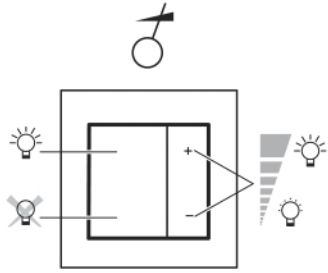

Valena™
400 W
7700 62 - 7741 62 - 7702 62

Перейти к продукции

35° 100-240 V 50/60 Hz			 + 	 + 	
			400 W	400 W	400 VA
230 V	Max.	400 W	400 W	400 VA	400 VA
	Min.	40 W	40 W	40 VA	40 VA
110 V	Max.	200 W	200 W	200 VA	200 VA
	Min.	20 W	20 W	20 VA	20 VA

MEM

OFF

ON

~~MEM~~

OFF

ON

100%