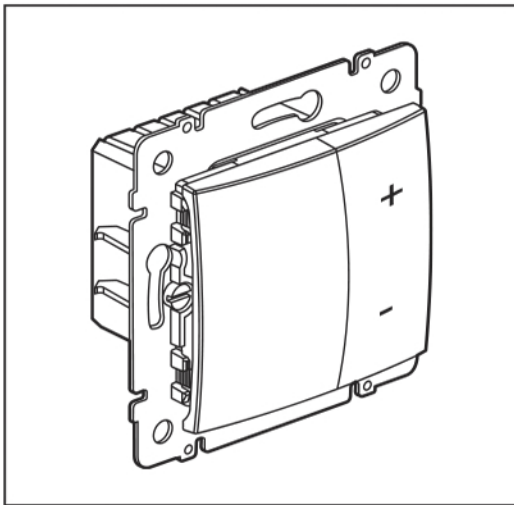

Valena™
 400 W
 7700 62 - 7741 62 - 7702 62

SHOP220

35° 100-240 V 50/60 Hz			+ 	+ 	
			400 W	400 W	400 VA
230 V	Max.	400 W	400 W	400 VA	400 VA
	Min.	40 W	40 W	40 VA	40 VA
110 V	Max.	200 W	200 W	200 VA	200 VA
	Min.	20 W	20 W	20 VA	20 VA