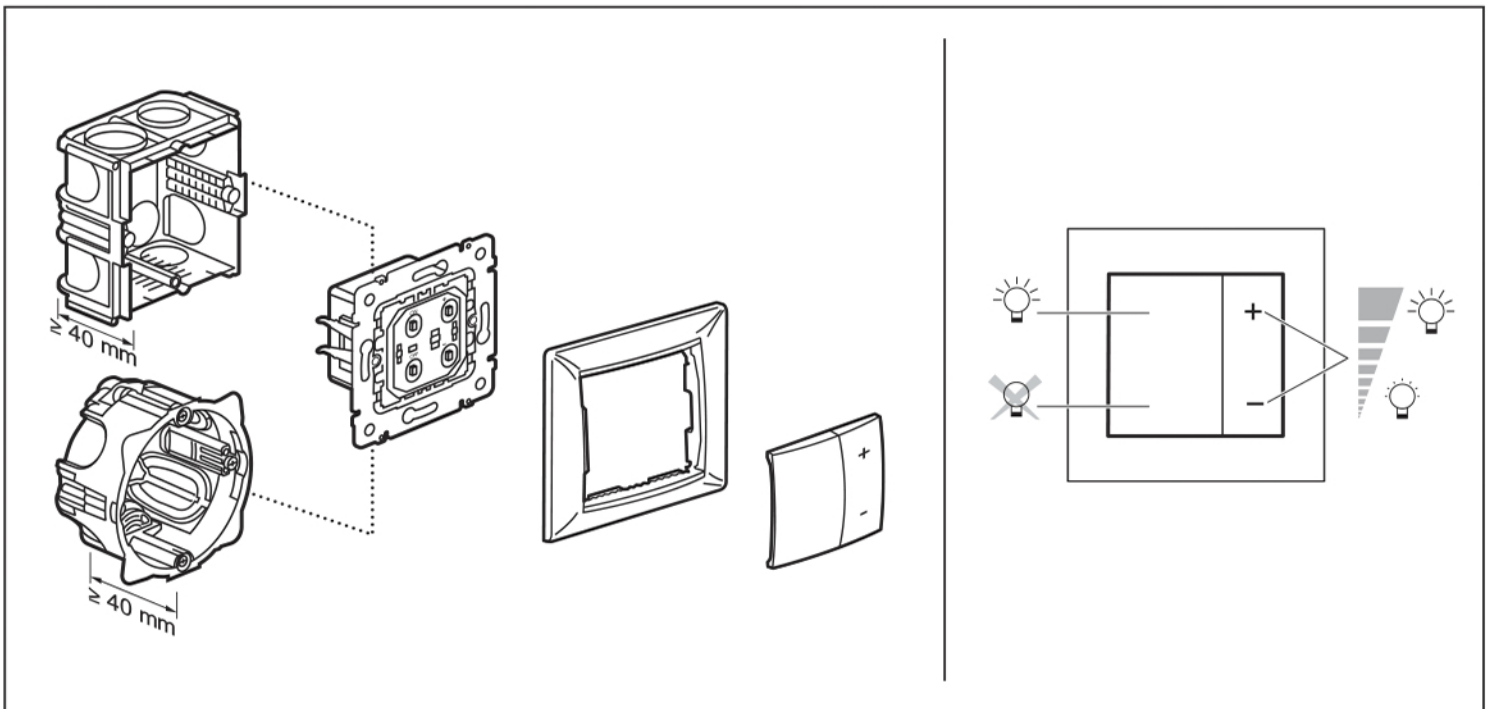

Valena™
 400 W
 7700 62 - 7741 62 - 7702 62

SHOP220

35° 100-240 V 50/60 Hz			+ 	+ 	
			400 W	400 W	400 VA
230 V	Max.	400 W	400 W	400 VA	400 VA
	Min.	40 W	40 W	40 VA	40 VA
110 V	Max.	200 W	200 W	200 VA	200 VA
	Min.	20 W	20 W	20 VA	20 VA