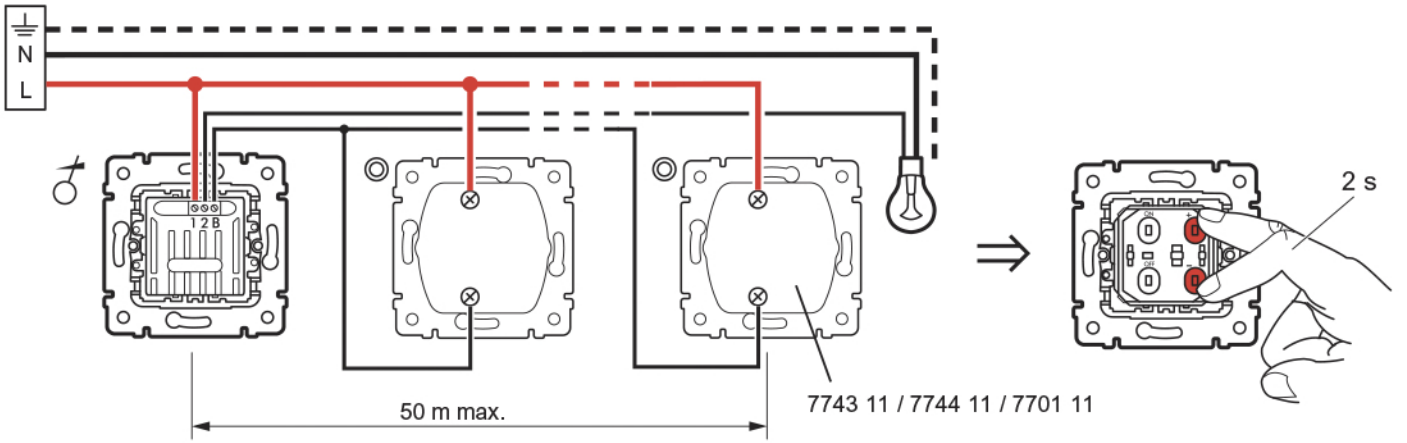

Valena™
400 W
7700 62 - 7741 62 - 7702 62

Перейти к продукции

35° 100-240 V 50/60 Hz			 + 	 + 	
			400 W	400 W	400 VA
230 V	Max.	400 W	400 W	400 VA	400 VA
	Min.	40 W	40 W	40 VA	40 VA
110 V	Max.	200 W	200 W	200 VA	200 VA
	Min.	20 W	20 W	20 VA	20 VA

MEM

OFF

ON

~~MEM~~

OFF

ON

100%