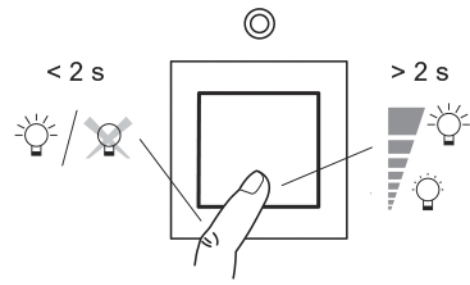

Valena™
 400 W
 7700 62 - 7741 62 - 7702 62

SHOP220

35° 100-240 V 50/60 Hz			+ 	+ 	
			400 W	400 W	400 VA
230 V	Max.	400 W	400 W	400 VA	400 VA
	Min.	40 W	40 W	40 VA	40 VA
110 V	Max.	200 W	200 W	200 VA	200 VA
	Min.	20 W	20 W	20 VA	20 VA