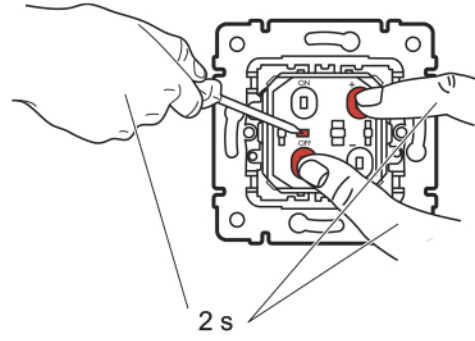

Valena™
 400 W
 7700 62 - 7741 62 - 7702 62

SHOP220

35° 100-240 V 50/60 Hz			+ 	+ 	
			400 W	400 W	400 VA
230 V	Max.	400 W	400 W	400 VA	400 VA
	Min.	40 W	40 W	40 VA	40 VA
110 V	Max.	200 W	200 W	200 VA	200 VA
	Min.	20 W	20 W	20 VA	20 VA