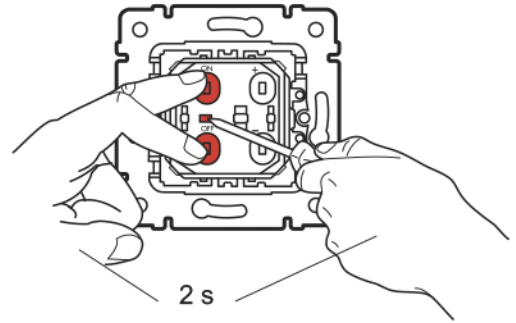

Valena™
 400 W
 7700 62 - 7741 62 - 7702 62

SHOP220

35° 100-240 V 50/60 Hz			+ 	+ 	
			400 W	400 W	400 VA
230 V	Max.	400 W	400 W	400 VA	400 VA
	Min.	40 W	40 W	40 VA	40 VA
110 V	Max.	200 W	200 W	200 VA	200 VA
	Min.	20 W	20 W	20 VA	20 VA