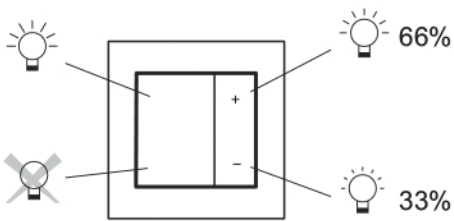

Valena™
 400 W
 7700 62 - 7741 62 - 7702 62

SHOP220

35° 100-240 V 50/60 Hz			+ 	+ 	
			400 W	400 W	400 VA
230 V	Max.	400 W	400 W	400 VA	400 VA
	Min.	40 W	40 W	40 VA	40 VA
110 V	Max.	200 W	200 W	200 VA	200 VA
	Min.	20 W	20 W	20 VA	20 VA