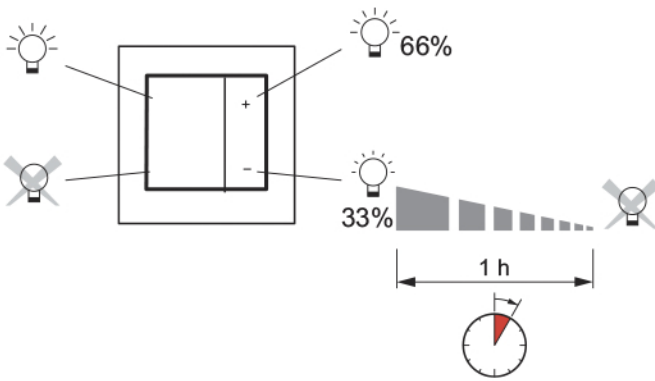

Valena™
 400 W
 7700 62 - 7741 62 - 7702 62

SHOP220

35° 100-240 V 50/60 Hz			+ 	+ 	
			400 W	400 W	400 VA
230 V	Max.	400 W	400 W	400 VA	400 VA
	Min.	40 W	40 W	40 VA	40 VA
110 V	Max.	200 W	200 W	200 VA	200 VA
	Min.	20 W	20 W	20 VA	20 VA