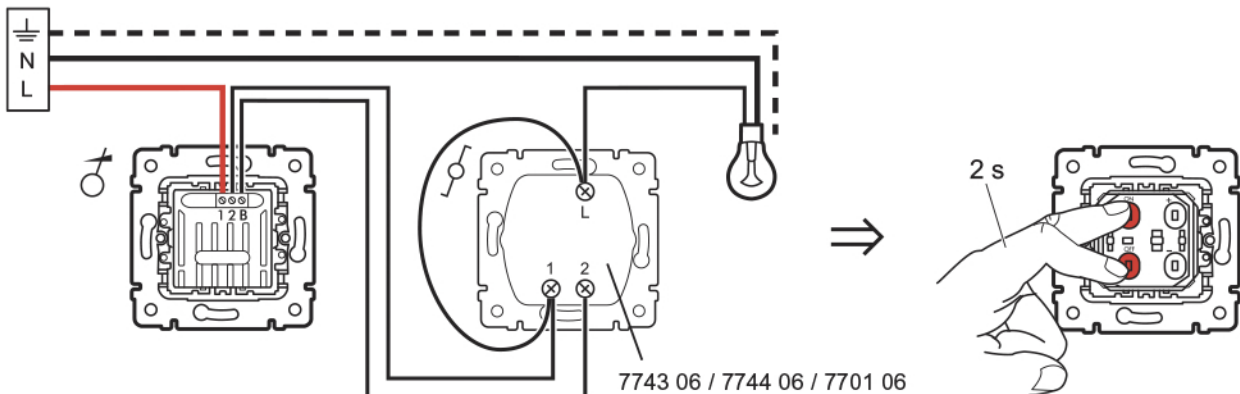

Valena™
400 W
7700 62 - 7741 62 - 7702 62

Перейти к продукции

35° 100-240 V 50/60 Hz			 + 	 + 	
			400 W	400 W	400 VA
230 V	Max.	400 W	400 W	400 VA	400 VA
	Min.	40 W	40 W	40 VA	40 VA
110 V	Max.	200 W	200 W	200 VA	200 VA
	Min.	20 W	20 W	20 VA	20 VA

MEM

OFF

ON

~~MEM~~

OFF

ON

100%