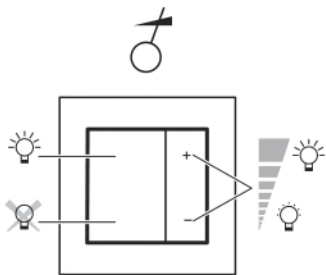

Valena™
 400 W
 7700 62 - 7741 62 - 7702 62

SHOP220

35° 100-240 V 50/60 Hz			+ 	+ 	
			400 W	400 W	400 VA
230 V	Max.	400 W	400 W	400 VA	400 VA
	Min.	40 W	40 W	40 VA	40 VA
110 V	Max.	200 W	200 W	200 VA	200 VA
	Min.	20 W	20 W	20 VA	20 VA