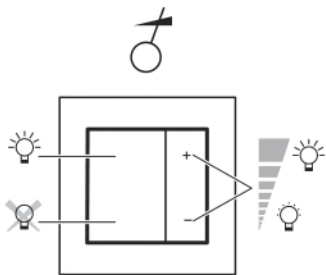

Valena™
400 W
7700 62 - 7741 62 - 7702 62

Перейти к продукции

35° 100-240 V 50/60 Hz			 + 	 + 	
			400 W	400 W	400 VA
230 V	Max.	400 W	400 W	400 VA	400 VA
	Min.	40 W	40 W	40 VA	40 VA
110 V	Max.	200 W	200 W	200 VA	200 VA
	Min.	20 W	20 W	20 VA	20 VA

MEM

OFF

ON

~~MEM~~

OFF

ON

100%