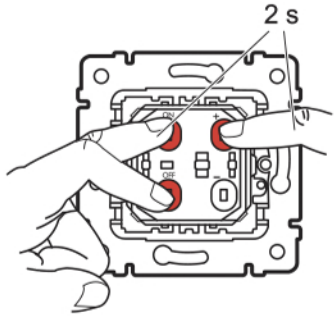

Valena™
 400 W
 7700 62 - 7741 62 - 7702 62

SHOP220

35° 100-240 V 50/60 Hz			+ 	+ 	
			400 W	400 W	400 VA
230 V	Max.	400 W	400 W	400 VA	400 VA
	Min.	40 W	40 W	40 VA	40 VA
110 V	Max.	200 W	200 W	200 VA	200 VA
	Min.	20 W	20 W	20 VA	20 VA

MEM

OFF

ON

~~MEM~~

OFF

ON