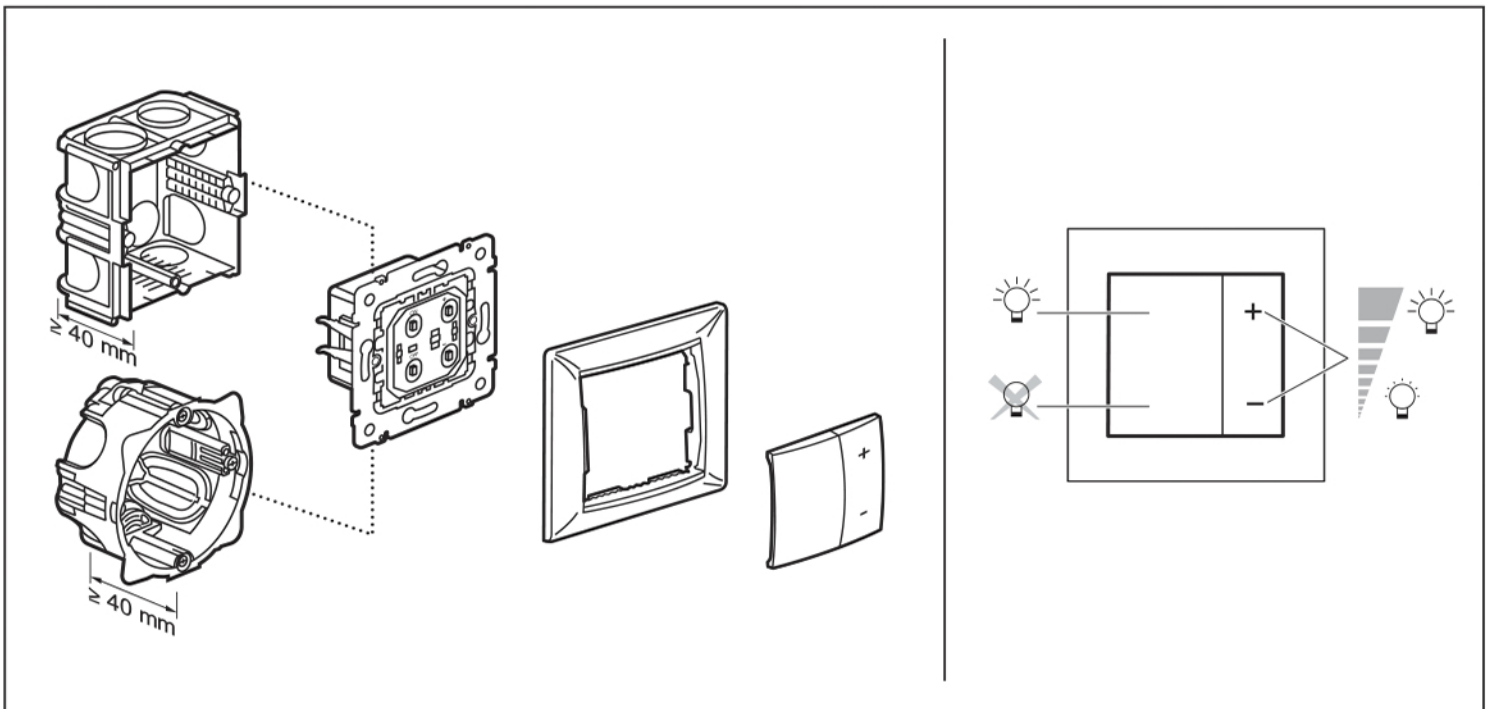

Valena™
400 W
7700 62 - 7741 62 - 7702 62

Перейти к продукции

35° 100-240 V 50/60 Hz			 + 	 + 	
			400 W	400 W	400 VA
230 V	Max.	400 W	400 W	400 VA	400 VA
	Min.	40 W	40 W	40 VA	40 VA
110 V	Max.	200 W	200 W	200 VA	200 VA
	Min.	20 W	20 W	20 VA	20 VA

MEM

OFF

ON

~~MEM~~

OFF

ON

100%